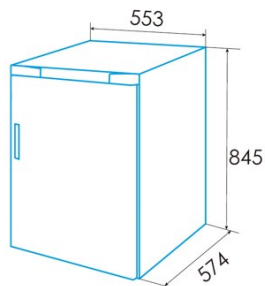

edesa

CONGELADORES

EFS-0813 WH

Cod. 924271334

EAN 8422248350662

E

INFORMACIÓN GENERAL

| | |
|------------|---------------|
| EAN/UPC | 8422248350662 |
| Subfamilia | Chest Freezer |

Instalación

| | |
|-------------------------------|-------|
| Anchura (mm) | 553 |
| Altura (mm) | 845 |
| Profundidad (mm) | 574 |
| Anchura incorporada (mm) | 653 |
| Profundidad incorporada (mm) | 674 |
| Puertas reversibles | √ |
| Ruedas | - |
| Lado de apertura de la puerta | Right |