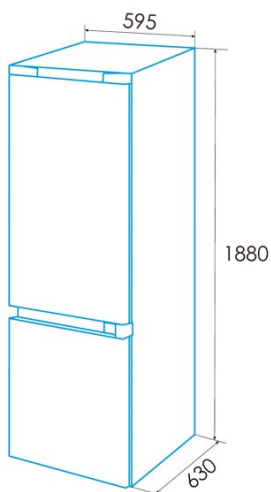

INFORMACIÓN GENERAL

EAN/UPC	8422248350587
Subfamilia	Combi

Ficha de producto según el Reglamento UE 2019/2016

Categoría	7
Clase de eficiencia energética	E
Consumo de energía [kWh/año]	235
Volumen de almacenamiento del frigorífico [l]	224
Volumen de almacenamiento del congelador [l]	86
Clasificación por estrellas	4
Frigorífico sin escarcha	√
Congelador sin escarcha	√
Seguridad de corte de potencia [h]	8
Capacidad de congelación [kg/24h]	3,9
Clase climática	SN/N/ST
Emissiones sonoras [dBA]	42
Tipo de instalación	Free Standing

Equipo de refrigeración

Número de balcones de las puertas	5
Número de estantes de vidrio	4
Estante de vino	-
Cajón para frutas y verduras	1
Enfriador para carne y pescado	0
Decoración interior metálica	-
Número de bandejas de huevos	1
Capacidad de huevo	1-6

Equipo congelador

Número de cajones	3
Número de cajones cerrados	3
Bandejas de hielo	1
Capacidad del cubo de hielo	1-12

Iluminación

Refrigerador de luz	√
Luz del congelador	-
Luz LED	√

Conexión de energía y agua

Tensión nominal (V)	220-240
Frecuencia nominal (Hz)	50
Potencia nominal de entrada (W)	190
Protección contra descargas eléctricas	Clase I
Longitud del cable de alimentación (m)	1700
Tipo de enchufe	Type F

Control

Tipo de control	Electronic
Mostrar	LED
Sistema de refrigeración	Total No Frost
Regulación electrónica de la temperatura del refrigerador	√
Regulación electrónica de la temperatura del congelador	-
Super función de enfriamiento	√
Función de congelación estupenda	-
Fiesta de feriados	-
Función de invierno-verano	-

Instalación

Anchura (mm)	595
Altura (mm)	1880
Profundidad (mm)	630
Anchura incorporada (mm)	795
Profundidad incorporada (mm)	730
Tipo de mango	Recessed handle
Puertas reversibles	√
Ruedas	√