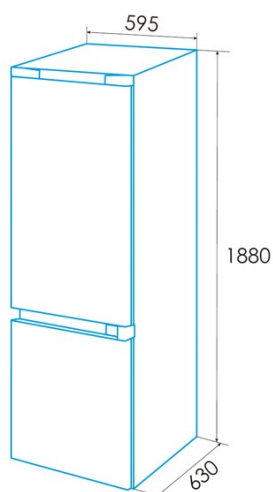

edesa

FRIGORÍFICOS COMBI

EFC-1821 NF EX

Cod. 924271327

EAN 8422248350587

INFORMACIÓN GENERAL

EAN/UPC	8422248350587
Subfamilia	Combi

Ficha de producto según el Reglamento UE 2019/2016

Categoría	7
Clase de eficiencia energética	E
Consumo de energía [kWh/año]	235
Volumen de almacenamiento del frigorífico [l]	224
Volumen de almacenamiento del congelador [l]	86
Clasificación por estrellas	4
Frigorífico sin escarcha	√
Congelador sin escarcha	√
Seguridad de corte de potencia [h]	8
Capacidad de congelación [kg/24h]	3,9
Clase climática	SN/N/ST
Emissiones sonoras [dBA]	42
Tipo de instalación	Free Standing

Instalación

Anchura (mm)	595
Altura (mm)	1880
Profundidad (mm)	630
Anchura incorporada (mm)	795
Profundidad incorporada (mm)	730
Tipo de mango	Recessed handle
Puertas reversibles	√
Ruedas	√