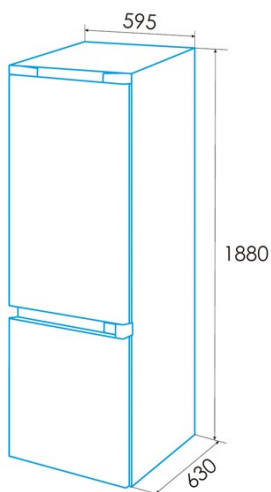

edesa

FRIGORÍFICOS COMBI

EFC-1821 NF EX

Cod. 924271327

EAN 8422248350587

E

LED

INFORMACIÓN GENERAL

Instalación

Anchura (mm)	595
Altura (mm)	1880
Profundidad (mm)	630
Anchura incorporada (mm)	795
Profundidad incorporada (mm)	730
Tipo de mango	Recessed handle
Puertas reversibles	√
Ruedas	√