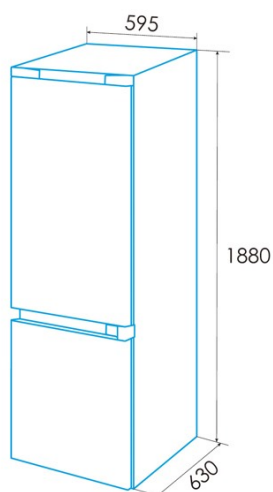

edesa

FRIGORÍFICOS COMBI

EFC-1821 NF EX

Cod. 924271327

EAN 8422248350587

E

INFORMACIÓN GENERAL

EAN/UPC	8422248350587
Subfamilia	Combi

Ficha de producto según el Reglamento UE 2019/2016

Categoría	7
Clase de eficiencia energética	E
Consumo de energía [kWh/año]	235
Volumen de almacenamiento del frigorífico [l]	224
Volumen de almacenamiento del congelador [l]	86
Clasificación por estrellas	4
Frigorífico sin escarcha	√
Congelador sin escarcha	√
Seguridad de corte de potencia [h]	8
Capacidad de congelación [kg/24h]	3,9
Clase climática	SN/N/ST
Emissiones sonoras [dBA]	42
Tipo de instalación	Free Standing

Instalación

Anchura (mm)	595
Altura (mm)	1880
Profundidad (mm)	630
Anchura incorporada (mm)	795
Profundidad incorporada (mm)	730
Tipo de mango	Recessed handle
Puertas reversibles	√
Ruedas	√