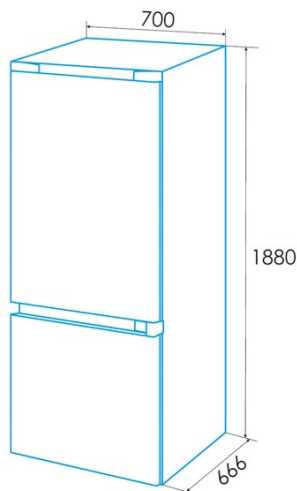

INFORMACIÓN GENERAL

EAN/UPC	8422248350570
Subfamilia	Combi

Ficha de producto según el Reglamento UE 2019/2016

Categoría	6
Clase de eficiencia energética	E
Consumo de energía [kWh/año]	268
Volumen de almacenamiento del frigorífico [l]	316
Volumen de almacenamiento del congelador [l]	119
Clasificación por estrellas	4
Frigorífico sin escarcha	√
Congelador sin escarcha	√
Seguridad de corte de potencia [h]	12
Capacidad de congelación [kg/24h]	9
Clase climática	N/ST
Emissiones sonoras [dBA]	41
Tipo de instalación	Free Standing

Equipo de refrigeración

Número de balcones de las puertas	4
Número de estantes de vidrio	3
Estante de vino	-
Cajón para frutas y verduras	2
Enfriador para carne y pescado	1
Decoración interior metálica	√
Número de bandejas de huevos	1
Capacidad de huevo	1-6

Equipo congelador

Número de cajones	3
Número de cajones cerrados	2
Bandejas de hielo	1
Capacidad del cubo de hielo	1-12

Iluminación

Refrigerador de luz	√
Luz del congelador	-
Luz LED	√

Conexión de energía y agua

Tensión nominal (V)	220-240
Frecuencia nominal (Hz)	50
Potencia nominal de entrada (W)	130
Protección contra descargas eléctricas	Clase I
Longitud del cable de alimentación (m)	1700
Tipo de enchufe	Type F

Control

Tipo de control	Electronic
Mostrar	LCD
Sistema de refrigeración	Dual No Frost
Regulación electrónica de la temperatura del refrigerador	√
Regulación electrónica de la temperatura del congelador	√
Super función de enfriamiento	√
Función de congelación estupenda	√
Fiesta de feriados	√
Función de invierno-verano	-

Instalación

Anchura (mm)	595
Altura (mm)	1880
Profundidad (mm)	630
Tipo de mango	External metal look
Puertas reversibles	√
Ruedas	√
Lado de apertura de la puerta	Right