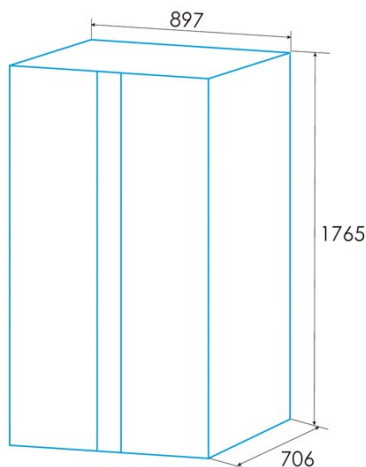

INFORMACIÓN GENERAL

EAN/UPC	8422248350549
Subfamilia	Side by Side

Ficha de producto según el Reglamento UE 2019/2016

Categoría	7
Clase de eficiencia energética	D
Consumo de energía [kWh/año]	256
Volumen de almacenamiento del frigorífico [l]	349
Volumen de almacenamiento del congelador [l]	206
Clasificación por estrellas	4
Frigorífico sin escarcha	√
Congelador sin escarcha	√
Seguridad de corte de potencia [h]	6
Capacidad de congelación [kg/24h]	12
Clase climática	SN/N/ST
Emisiones sonoras [dBA]	37
Tipo de instalación	Free Standing

Equipo de refrigeración

Número de balcones de las puertas	3
Número de estantes de vidrio	4
Estante de vino	-
Cajón para frutas y verduras	2
Enfriador para carne y pescado	0
Decoración interior metálica	-
Número de bandejas de huevos	2
Capacidad de huevo	1-6

Equipo congelador

Número de cajones	2
Número de cajones cerrados	2
Bandejas de hielo	1
Capacidad del cubo de hielo	1-12

Iluminación

Refrigerador de luz	√
Luz del congelador	√
Luz LED	√

Conexión de energía y agua

Tensión nominal (V)	220-240
Frecuencia nominal (Hz)	50
Potencia nominal de entrada (W)	165
Protección contra descargas eléctricas	Clase I
Longitud del cable de alimentación (m)	1800
Tipo de enchufe	Type F

Control

Tipo de control	Electronic
Mostrar	LCD
Sistema de refrigeración	Total No Frost
Regulación electrónica de la temperatura del refrigerador	√
Regulación electrónica de la temperatura del congelador	√
Super función de enfriamiento	√
Función de congelación estupenda	√
Fiesta de feriados	√
Función de invierno-verano	-

Instalación

Anchura (mm)	897
Altura (mm)	1765
Profundidad (mm)	706
Tipo de mango	Recessed handle
Puertas reversibles	-
Ruedas	√
Lado de apertura de la puerta	Right and Left