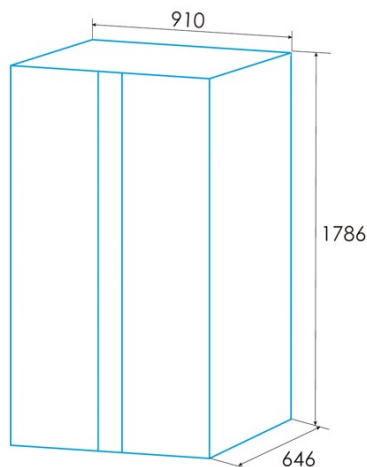

edesa

FRIGORÍFICOS SIDE BY SIDE

ESS-1832 NF EX

Cod. 924271323

EAN 8422248350532

E

FULL NF

INFORMACIÓN GENERAL

EAN/UPC	8422248350532
Subfamilia	Side by Side

Ficha de producto según el Reglamento UE 2019/2016

Categoría	7
Clase de eficiencia energética	E
Consumo de energía [kWh/año]	309
Volumen de almacenamiento del frigorífico [l]	334
Volumen de almacenamiento del congelador [l]	185
Clasificación por estrellas	4
Frigorífico sin escarcha	√
Congelador sin escarcha	√
Seguridad de corte de potencia [h]	6
Capacidad de congelación [kg/24h]	11
Clase climática	SN/N/ST
Emissiones sonoras [dBA]	42
Tipo de instalación	Free Standing

Instalación

Anchura (mm)	910
Altura (mm)	1786
Profundidad (mm)	646
Tipo de mango	Recessed handle
Puertas reversibles	-
Ruedas	√
Lado de apertura de la puerta	Right and Left