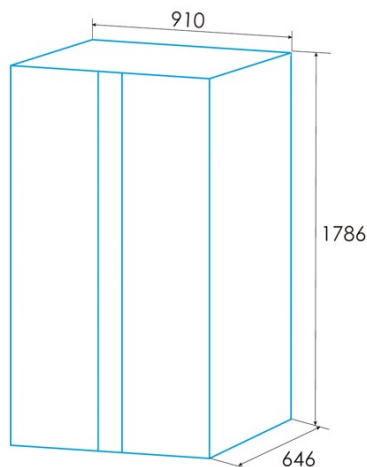

INFORMACIÓN GENERAL

EAN/UPC	8422248350532
Subfamilia	Side by Side

Ficha de producto según el Reglamento UE 2019/2016

Categoría	7
Clase de eficiencia energética	E
Consumo de energía [kWh/año]	309
Volumen de almacenamiento del frigorífico [l]	334
Volumen de almacenamiento del congelador [l]	185
Clasificación por estrellas	4
Frigorífico sin escarcha	√
Congelador sin escarcha	√
Seguridad de corte de potencia [h]	6
Capacidad de congelación [kg/24h]	11
Clase climática	SN/N/ST
Emissiones sonoras [dBA]	42
Tipo de instalación	Free Standing

Equipo de refrigeración

Número de balcones de las puertas	3
Número de estantes de vidrio	4
Estante de vino	√
Cajón para frutas y verduras	2
Enfriador para carne y pescado	0
Decoración interior metálica	-
Número de bandejas de huevos	2
Capacidad de huevo	1-6

Equipo congelador

Número de cajones	2
Número de cajones cerrados	2
Bandejas de hielo	1
Capacidad del cubo de hielo	1-20

Iluminación

Refrigerador de luz	√
Luz del congelador	√
Luz LED	√

Conexión de energía y agua

Tensión nominal (V)	220-240
Frecuencia nominal (Hz)	50
Potencia nominal de entrada (W)	185
Protección contra descargas eléctricas	Clase I
Longitud del cable de alimentación (m)	2
Tipo de enchufe	Type F

Control

Tipo de control	Electronic
Mostrar	LCD
Sistema de refrigeración	Total No Frost
Regulación electrónica de la temperatura del refrigerador	√
Regulación electrónica de la temperatura del congelador	√
Super función de enfriamiento	-
Función de congelación estupenda	√
Fiesta de feriados	√
Función de invierno-verano	-

Instalación

Anchura (mm)	910
Altura (mm)	1786
Profundidad (mm)	646
Tipo de mango	Recessed handle
Puertas reversibles	-
Ruedas	√
Lado de apertura de la puerta	Right and Left