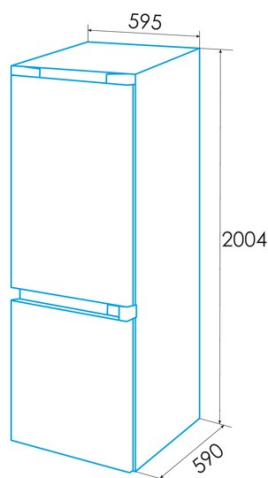

INFORMACIÓN GENERAL

EAN/UPC	8422248343107
Subfamilia	Combi

Ficha de producto según el Reglamento UE 2019/2016

Categoría	7
Clase de eficiencia energética	D
Consumo de energía [kWh/año]	197
Volumen de almacenamiento del frigorífico [l]	238
Volumen de almacenamiento del congelador [l]	98
Clasificación por estrellas	4
Frigorífico sin escarcha	√
Congelador sin escarcha	√
Capacidad de congelación [kg/24h]	6
Clase climática	SN/N/ST/T
Emisiones sonoras [dBA]	36
Tipo de instalación	Free Standing

Equipo de refrigeración

Número de balcones de las puertas	4
Número de estantes de vidrio	4
Estante de vino	-
Cajón para frutas y verduras	1
Enfriador para carne y pescado	1
Número de bandejas de huevos	1
Capacidad de huevo	1-6

Equipo congelador

Número de cajones	3
Número de cajones cerrados	3

Iluminación

Refrigerador de luz	√
Luz del congelador	-
Luz LED	√

Conexión de energía y agua

Tensión nominal (V)	220-240
Frecuencia nominal (Hz)	50
Potencia nominal de entrada (W)	150
Longitud del cable de alimentación (m)	1,8
Tipo de enchufe	Type F

Control

Tipo de control	Electronic
Mostrar	LED
Sistema de refrigeración	Total No Frost
Regulación electrónica de la temperatura del refrigerador	√
Regulación electrónica de la temperatura del congelador	√
Super función de enfriamiento	√
Función de congelación estupenda	-

Instalación

Anchura (mm)	595
Altura (mm)	2004
Profundidad (mm)	590
Tipo de mango	Exterior metalizada
Puertas reversibles	√
Ruedas	√
Lado de apertura de la puerta	Right