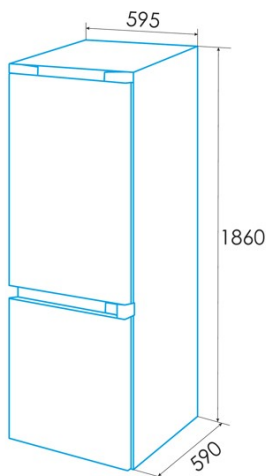

INFORMACIÓN GENERAL

EAN/UPC	8422248343091
Subfamilia	Combi

Ficha de producto según el Reglamento UE 2019/2016

Categoría	7
Clase de eficiencia energética	E
Consumo de energía [kWh/año]	194
Volumen de almacenamiento del frigorífico [l]	207
Volumen de almacenamiento del congelador [l]	97
Clasificación por estrellas	4
Frigorífico sin escarcha	√
Congelador sin escarcha	√
Capacidad de congelación [kg/24h]	6
Clase climática	SN/N/ST/T
Emisiones sonoras [dBA]	36
Tipo de instalación	Free Standing

Equipo de refrigeración

Número de balcones de las puertas	3
Número de estantes de vidrio	2
Estante de vino	√
Cajón para frutas y verduras	1
Enfriador para carne y pescado	1
Decoración interior metálica	-
Número de bandejas de huevos	2
Capacidad de huevo	1-6

Equipo congelador

Número de cajones	3
Número de cajones cerrados	3

Iluminación

Refrigerador de luz	√
Luz del congelador	-
Luz LED	√

Conexión de energía y agua

Tensión nominal (V)	220-240
Frecuencia nominal (Hz)	50
Potencia nominal de entrada (W)	150
Longitud del cable de alimentación (m)	1,5
Tipo de enchufe	Type F

Control

Tipo de control	Electronic
Mostrar	LED
Sistema de refrigeración	Total No Frost
Regulación electrónica de la temperatura del refrigerador	√
Regulación electrónica de la temperatura del congelador	√
Super función de enfriamiento	√
Función de congelación estupenda	-
Fiesta de feriados	-
Función de invierno-verano	-

Instalación

Anchura (mm)	595
Altura (mm)	1860
Profundidad (mm)	590
Tipo de mango	Exterior metalizado
Puertas reversibles	√
Ruedas	√
Lado de apertura de la puerta	Right