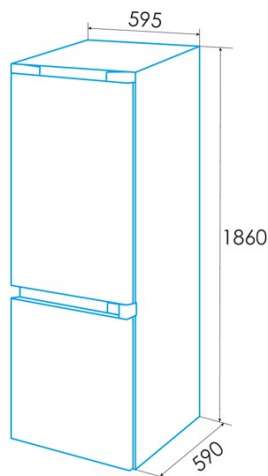

INFORMACIÓN GENERAL

EAN/UPC	8422248343091
Subfamilia	Combi

Ficha de producto según el Reglamento UE 2019/2016

Categoría	7
Clase de eficiencia energética	E
Consumo de energía [kWh/año]	194
Volumen de almacenamiento del frigorífico [l]	207
Volumen de almacenamiento del congelador [l]	97
Clasificación por estrellas	4
Frigorífico sin escarcha	√
Congelador sin escarcha	√
Capacidad de congelación [kg/24h]	6
Clase climática	SN/N/ST/T
Emisiones sonoras [dBA]	36
Tipo de instalación	Free Standing

Equipo de refrigeración

Número de balcones de las puertas	3
Número de estantes de vidrio	2
Estante de vino	√
Cajón para frutas y verduras	1
Enfriador para carne y pescado	1
Decoración interior metálica	-
Número de bandejas de huevos	2
Capacidad de huevo	1-6

Equipo congelador

Número de cajones	3
Número de cajones cerrados	3

Iluminación

Refrigerador de luz	√
Luz del congelador	-
Luz LED	√

Conexión de energía y agua

Tensión nominal (V)	220-240
Frecuencia nominal (Hz)	50
Potencia nominal de entrada (W)	150
Longitud del cable de alimentación (m)	1,5
Tipo de enchufe	Type F

Control

Tipo de control	Electronic
Mostrar	LED
Sistema de refrigeración	Total No Frost
Regulación electrónica de la temperatura del refrigerador	√
Regulación electrónica de la temperatura del congelador	√
Super función de enfriamiento	√
Función de congelación estupenda	-
Fiesta de feriados	-
Función de invierno-verano	-

Instalación

Anchura (mm)	595
Altura (mm)	1860
Profundidad (mm)	590
Tipo de mango	Exterior metalizado
Puertas reversibles	√
Ruedas	√
Lado de apertura de la puerta	Right