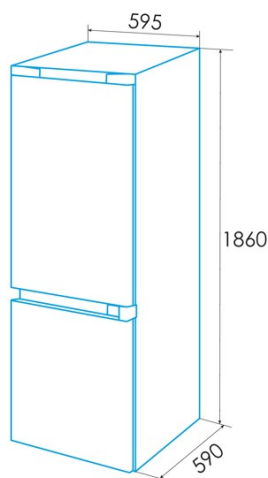

edesa

FRIGORÍFICOS COMBI

EFC-1822 NF GBK

Cod. 924271309

EAN 8422248343084

E

INFORMACIÓN GENERAL

EAN/UPC	8422248343084
Subfamilia	Combi

Ficha de producto según el Reglamento UE 2019/2016

Categoría	7
Clase de eficiencia energética	E
Consumo de energía [kWh/año]	243
Volumen de almacenamiento del frigorífico [l]	207
Volumen de almacenamiento del congelador [l]	97
Clasificación por estrellas	4
Frigorífico sin escarcha	√
Congelador sin escarcha	√
Capacidad de congelación [kg/24h]	6
Clase climática	SN/N/ST/T
Emisiones sonoras [dBA]	39
Tipo de instalación	Free Standing

Equipo de refrigeración

Número de balcones de las puertas	3
Número de estantes de vidrio	2
Estante de vino	√
Cajón para frutas y verduras	1
Enfriador para carne y pescado	1
Decoración interior metálica	-
Número de bandejas de huevos	2
Capacidad de huevo	1-6

Instalación

Anchura (mm)	595
Altura (mm)	1860
Profundidad (mm)	590
Tipo de mango	Integrada
Puertas reversibles	√
Ruedas	√
Lado de apertura de la puerta	Right