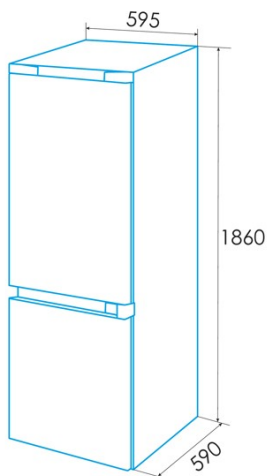

edesa

FRIGORÍFICOS COMBI

EFC-1822 NF GBK

Cod. 924271309

EAN 8422248343084

INFORMACIÓN GENERAL

EAN/UPC	8422248343084
Subfamilia	Combi

Ficha de producto según el Reglamento UE 2019/2016

Categoría	7
Clase de eficiencia energética	E
Consumo de energía [kWh/año]	243
Volumen de almacenamiento del frigorífico [l]	207
Volumen de almacenamiento del congelador [l]	97
Clasificación por estrellas	4
Frigorífico sin escarcha	√
Congelador sin escarcha	√
Capacidad de congelación [kg/24h]	6
Clase climática	SN/N/ST/T
Emisiones sonoras [dBA]	39
Tipo de instalación	Free Standing

Instalación

Anchura (mm)	595
Altura (mm)	1860
Profundidad (mm)	590
Tipo de mango	Integrada
Puertas reversibles	√
Ruedas	√
Lado de apertura de la puerta	Right