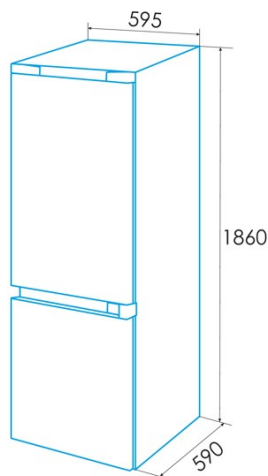

edesa

FRIGORÍFICOS COMBI

EFC-1822 NF GBK

Cod. 924271309

EAN 8422248343084

E

INFORMACIÓN GENERAL

EAN/UPC	8422248343084
Subfamilia	Combi

Ficha de producto según el Reglamento UE 2019/2016

Categoría	7
Clase de eficiencia energética	E
Consumo de energía [kWh/año]	243
Volumen de almacenamiento del frigorífico [l]	207
Volumen de almacenamiento del congelador [l]	97
Clasificación por estrellas	4
Frigorífico sin escarcha	√
Congelador sin escarcha	√
Capacidad de congelación [kg/24h]	6
Clase climática	SN/N/ST/T
Emisiones sonoras [dBA]	39
Tipo de instalación	Free Standing

Equipo de refrigeración

Número de balcones de las puertas	3
Número de estantes de vidrio	2
Estante de vino	√
Cajón para frutas y verduras	1
Enfriador para carne y pescado	1
Decoración interior metálica	-
Número de bandejas de huevos	2
Capacidad de huevo	1-6

Instalación

Anchura (mm)	595
Altura (mm)	1860
Profundidad (mm)	590
Tipo de mango	Integrada
Puertas reversibles	√
Ruedas	√
Lado de apertura de la puerta	Right