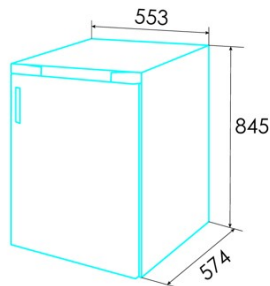

edesa

FRIGORÍFICOS BAJO ENCIMERA

EZS-0811 WH

Cod. 924271280

EAN 8422248097185

F

INFORMACIÓN GENERAL

EAN/UPC	8422248097185
Subfamilia	Tabletop

Instalación

Anchura (mm)	553
Altura (mm)	845
Profundidad (mm)	574
Tipo de mango	Retirado
Puertas reversibles	√
Ruedas	√
Lado de apertura de la puerta	Right