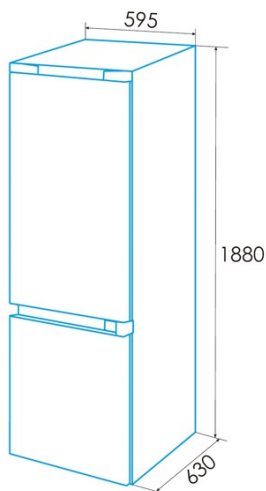

INFORMACIÓN GENERAL

EAN/UPC	8422248097055
Subfamilia	Combi

Ficha de producto según el Reglamento UE 2019/2016

Categoría	7
Clase de eficiencia energética	E
Consumo de energía [kWh/año]	235
Volumen de almacenamiento del frigorífico [l]	224,4
Volumen de almacenamiento del congelador [l]	85,6
Clasificación por estrellas	4
Frigorífico sin escarcha	√
Congelador sin escarcha	√
Seguridad de corte de potencia [h]	8
Capacidad de congelación [kg/24h]	3,89
Clase climática	N/ST
Emissiones sonoras [dBA]	41
Tipo de instalación	Free Standing

Equipo de refrigeración

Número de balcones de las puertas	5
Número de estantes de vidrio	3
Estante de vino	-
Cajón para frutas y verduras	2
Decoración interior metálica	-
Número de bandejas de huevos	1
Capacidad de huevo	1-6

Equipo congelador

Número de cajones	3
Número de cajones cerrados	3
Bandejas de hielo	1
Capacidad del cubo de hielo	1-8

Iluminación

Refrigerador de luz	√
Luz del congelador	-
Luz LED	√

Conexión de energía y agua

Tensión nominal (V)	220-240
Frecuencia nominal (Hz)	50
Potencia nominal de entrada (W)	170
Protección contra descargas eléctricas	Clase I
Longitud del cable de alimentación (m)	1,7
Tipo de enchufe	Type F

Control

Tipo de control	Electronic
Mostrar	LED
Sistema de refrigeración	Total No Frost
Regulación electrónica de la temperatura del refrigerador	√
Regulación electrónica de la temperatura del congelador	-
Super función de enfriamiento	√
Función de congelación estupenda	-
Fiesta de feriado	-
Función de invierno-verano	√

Instalación

Anchura (mm)	595
Altura (mm)	1880
Profundidad (mm)	630
Tipo de mango	Retirado
Puertas reversibles	√
Ruedas	√
Lado de apertura de la puerta	Right