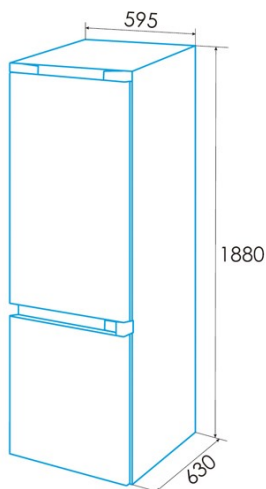

INFORMACIÓN GENERAL

EAN/UPC	8422248097055
Subfamilia	Combi

Ficha de producto según el Reglamento UE 2019/2016

Categoría	7
Clase de eficiencia energética	E
Consumo de energía [kWh/año]	235
Volumen de almacenamiento del frigorífico [l]	224,4
Volumen de almacenamiento del congelador [l]	85,6
Clasificación por estrellas	4
Frigorífico sin escarcha	√
Congelador sin escarcha	√
Seguridad de corte de potencia [h]	8
Capacidad de congelación [kg/24h]	3,89
Clase climática	N/ST
Emissiones sonoras [dBA]	41
Tipo de instalación	Free Standing

Equipo de refrigeración

Número de balcones de las puertas	5
Número de estantes de vidrio	3
Estante de vino	-
Cajón para frutas y verduras	2
Decoración interior metálica	-
Número de bandejas de huevos	1
Capacidad de huevo	1-6

Equipo congelador

Número de cajones	3
Número de cajones cerrados	3
Bandejas de hielo	1
Capacidad del cubo de hielo	1-8

Iluminación

Refrigerador de luz	√
Luz del congelador	-
Luz LED	√

Conexión de energía y agua

Tensión nominal (V)	220-240
Frecuencia nominal (Hz)	50
Potencia nominal de entrada (W)	170
Protección contra descargas eléctricas	Clase I
Longitud del cable de alimentación (m)	1,7
Tipo de enchufe	Type F

Control

Tipo de control	Electronic
Mostrar	LED
Sistema de refrigeración	Total No Frost
Regulación electrónica de la temperatura del refrigerador	√
Regulación electrónica de la temperatura del congelador	-
Super función de enfriamiento	√
Función de congelación estupenda	-
Fiesta de feriado	-
Función de invierno-verano	√

Instalación

Anchura (mm)	595
Altura (mm)	1880
Profundidad (mm)	630
Tipo de mango	Retirado
Puertas reversibles	√
Ruedas	√
Lado de apertura de la puerta	Right