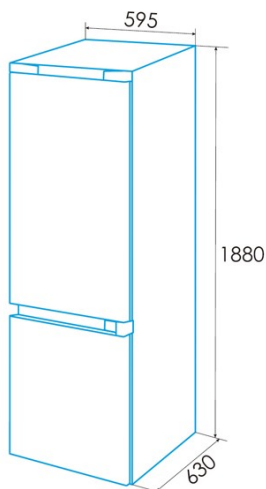

edesa

FRIGORÍFICOS COMBI

EFC-1832 NF EX

Cod. 924271266

EAN 8422248097048

E

LED

INFORMACIÓN GENERAL

Equipo de refrigeración

Número de balcones de las puertas	5
Número de estantes de vidrio	3
Estante de vino	√
Cajón para frutas y verduras	2
Decoración interior metálica	-
Número de bandejas de huevos	1
Capacidad de huevo	1-6

Instalación

Anchura (mm)	595
Altura (mm)	1880
Profundidad (mm)	630
Tipo de mango	Externo
Puertas reversibles	√
Ruedas	√
Lado de apertura de la puerta	Right