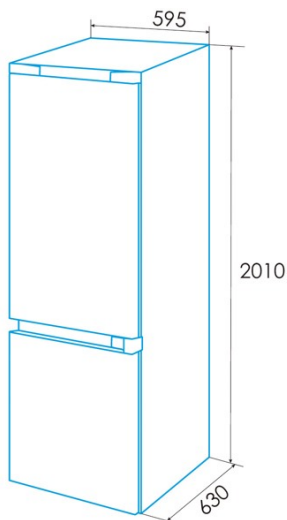

INFORMACIÓN GENERAL

EAN/UPC	8422248097031
Subfamilia	Combi

Ficha de producto según el Reglamento UE 2019/2016

Categoría	7
Clase de eficiencia energética	E
Consumo de energía [kWh/año]	231
Volumen de almacenamiento del frigorífico [l]	247
Volumen de almacenamiento del congelador [l]	83
Clasificación por estrellas	4
Frigorífico sin escarcha	√
Congelador sin escarcha	√
Seguridad de corte de potencia [h]	9
Capacidad de congelación [kg/24h]	3,89
Clase climática	N/ST
Emissiones sonoras [dBA]	41
Tipo de instalación	Free Standing

Equipo de refrigeración

Número de balcones de las puertas	5
Número de estantes de vidrio	4
Estante de vino	√
Cajón para frutas y verduras	1
Enfriador para carne y pescado	1
Decoración interior metálica	-
Número de bandejas de huevos	1
Capacidad de huevo	1-6

Equipo congelador

Número de cajones	3
Número de cajones cerrados	3
Bandejas de hielo	1
Capacidad del cubo de hielo	1-8

Iluminación

Refrigerador de luz	√
Luz del congelador	-
Luz LED	√

Conexión de energía y agua

Tensión nominal (V)	220-240
Frecuencia nominal (Hz)	50
Potencia nominal de entrada (W)	190
Protección contra descargas eléctricas	Clase I
Longitud del cable de alimentación (m)	1,7
Tipo de enchufe	Type F

Control

Tipo de control	Electronic
Mostrar	LED
Sistema de refrigeración	Total No Frost
Regulación electrónica de la temperatura del refrigerador	√
Regulación electrónica de la temperatura del congelador	-
Super función de enfriamiento	√
Función de congelación estupenda	-
Fiesta de feriados	-
Función de invierno-verano	√

Instalación

Anchura (mm)	595
Altura (mm)	2010
Profundidad (mm)	630
Tipo de mango	Retirado
Puertas reversibles	√
Ruedas	√
Lado de apertura de la puerta	Right