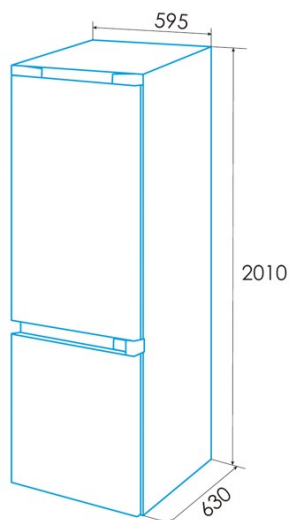

INFORMACIÓN GENERAL

EAN/UPC	8422248097031
Subfamilia	Combi

Ficha de producto según el Reglamento UE 2019/2016

Categoría	7
Clase de eficiencia energética	E
Consumo de energía [kWh/año]	231
Volumen de almacenamiento del frigorífico [l]	247
Volumen de almacenamiento del congelador [l]	83
Clasificación por estrellas	4
Frigorífico sin escarcha	√
Congelador sin escarcha	√
Seguridad de corte de potencia [h]	9
Capacidad de congelación [kg/24h]	3,89
Clase climática	N/ST
Emissiones sonoras [dBA]	41
Tipo de instalación	Free Standing

Equipo de refrigeración

Número de balcones de las puertas	5
Número de estantes de vidrio	4
Estante de vino	√
Cajón para frutas y verduras	1
Enfriador para carne y pescado	1
Decoración interior metálica	-
Número de bandejas de huevos	1
Capacidad de huevo	1-6

Equipo congelador

Número de cajones	3
Número de cajones cerrados	3
Bandejas de hielo	1
Capacidad del cubo de hielo	1-8

Iluminación

Refrigerador de luz	√
Luz del congelador	-
Luz LED	√

Conexión de energía y agua

Tensión nominal (V)	220-240
Frecuencia nominal (Hz)	50
Potencia nominal de entrada (W)	190
Protección contra descargas eléctricas	Clase I
Longitud del cable de alimentación (m)	1,7
Tipo de enchufe	Type F

Control

Tipo de control	Electronic
Mostrar	LED
Sistema de refrigeración	Total No Frost
Regulación electrónica de la temperatura del refrigerador	√
Regulación electrónica de la temperatura del congelador	-
Super función de enfriamiento	√
Función de congelación estupenda	-
Fiesta de feriados	-
Función de invierno-verano	√

Instalación

Anchura (mm)	595
Altura (mm)	2010
Profundidad (mm)	630
Tipo de mango	Retirado
Puertas reversibles	√
Ruedas	√
Lado de apertura de la puerta	Right