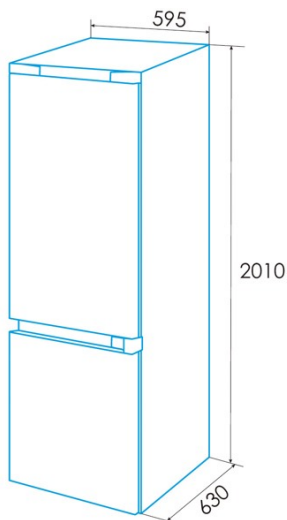

INFORMACIÓN GENERAL

EAN/UPC	8422248097024
Subfamilia	Combi

Ficha de producto según el Reglamento UE 2019/2016

Categoría	7
Clase de eficiencia energética	E
Consumo de energía [kWh/año]	231
Volumen de almacenamiento del frigorífico [l]	247
Volumen de almacenamiento del congelador [l]	83
Clasificación por estrellas	4
Frigorífico sin escarcha	√
Congelador sin escarcha	√
Seguridad de corte de potencia [h]	9
Capacidad de congelación [kg/24h]	3,89
Clase climática	N/ST
Emissiones sonoras [dBA]	41
Tipo de instalación	Free Standing

Equipo de refrigeración

Número de balcones de las puertas	5
Número de estantes de vidrio	4
Estante de vino	√
Cajón para frutas y verduras	1
Enfriador para carne y pescado	1
Decoración interior metálica	-
Número de bandejas de huevos	1
Capacidad de huevo	1-6

Equipo congelador

Número de cajones	3
Número de cajones cerrados	3
Bandejas de hielo	1
Capacidad del cubo de hielo	1-8

Iluminación

Refrigerador de luz	√
Luz del congelador	-
Luz LED	√

Conexión de energía y agua

Tensión nominal (V)	220-240
Frecuencia nominal (Hz)	50
Potencia nominal de entrada (W)	190
Protección contra descargas eléctricas	Clase I
Longitud del cable de alimentación (m)	1,7
Tipo de enchufe	Type F

Control

Tipo de control	Electronic
Mostrar	LED
Sistema de refrigeración	Total No Frost
Regulación electrónica de la temperatura del refrigerador	√
Regulación electrónica de la temperatura del congelador	-
Super función de enfriamiento	√
Función de congelación estupenda	-
Fiesta de feriados	-
Función de invierno-verano	√

Instalación

Anchura (mm)	595
Altura (mm)	2010
Profundidad (mm)	630
Tipo de mango	Externo
Puertas reversibles	√
Ruedas	√
Lado de apertura de la puerta	Right