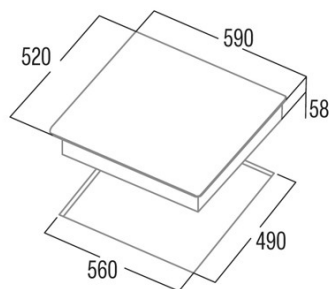

edesa

PLACAS GAS

EGG-6031 TI TR CI B

Cod. 922272076

EAN 8422248198424

INFORMACIÓN GENERAL

EAN/UPC	8422248198424
Subfamilia	Gas

Ficha de producto

Número de zonas de cocción	4
Zona 1: Tecnología	Gas
Zona 1: Tipo de zona	Triple
Zona 1: Posición	Front Left
Zona 1: Potencia (kW)	4
Zona 1: Consumo (Wh / kg)	291
Zona 2: Tecnología	Gas
Zona 3: Tecnología	Gas
Zona 3: Tipo de zona	Semirapid
Zona 3: Posición	Rear Right
Zona 3: Potencia (kW)	1,75
Zona 3: Consumo (Wh / kg)	127,248
Zona 4: Tecnología	Gas
Zona 4: Tipo de zona	Auxiliary
Zona 4: Posición	Front Right
Zona 4: Potencia (kW)	1
Zona 4: Consumo (Wh / kg)	72,713

Dimensiones

Anchura (mm)	580
Profundidad (mm)	520
Anchura incorporada (mm)	560
Profundidad incorporada (mm)	490

Finalización

Material	Vidrio
Bisel	No
Marco	No
Soportes de cocción	Cast Iron

Control

Tipo de control	Mechanical
Posición de control	Lado derecho
Control independiente por zona	√
Control oculto	-
Niveles de potencia	9
Programación del tiempo de cocción	-
Alarma de cuenta atrás	-
Gestión de la energía	-
Límites de potencia disponibles (kW)	No
Conectividad	No
Encendido automático	220-240V