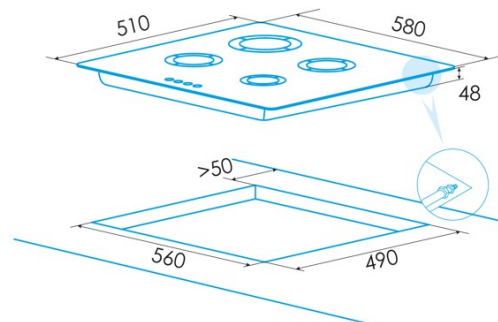

INFORMACIÓN GENERAL

EAN/UPC	8422248198363
Subfamilia	Gas

Ficha de producto

Número de zonas de cocción	4
Zona 1: Tecnología	Gas
Zona 1: Tipo de zona	Rapid
Zona 1: Posición	Front Left
Zona 1: Potencia (kW)	3
Zona 1: Consumo (Wh / kg)	181,783
Zona 2: Tecnología	Gas
Zona 2: Tipo de zona	Semirapid
Zona 2: Posición	Rear Left
Zona 2: Potencia (kW)	1,75
Zona 2: Consumo (Wh / kg)	127,248
Zona 3: Tecnología	Gas
Zona 3: Tipo de zona	Triple
Zona 3: Posición	Rear Right
Zona 3: Potencia (kW)	3,3
Zona 3: Consumo (Wh / kg)	0,333
Zona 4: Tecnología	Gas
Zona 4: Tipo de zona	Auxiliary
Zona 4: Posición	Front Right
Zona 4: Potencia (kW)	1
Zona 4: Consumo (Wh / kg)	72,713

Dimensiones

Anchura (mm)	580
Profundidad (mm)	510
Anchura incorporada (mm)	560
Profundidad incorporada (mm)	490

Finalización

Material	Stainless Steel
Bisel	No
Marco	No
Soportes de cocción	Cast Iron

Control

Tipo de control	Mechanical
Posición de control	Front Centre
Control independiente por zona	√
Control oculto	-
Niveles de potencia	9
Programación del tiempo de cocción	-
Alarma de cuenta atrás	-
Gestión de la energía	-
Límites de potencia disponibles (kW)	No
Conectividad	No
Encendido automático	220-240V

Seguridad

Bloqueo de seguridad	-
Bloqueo de niños	No
Indicador de calor residual	-
Detección automática de utensilios de cocina	-
Detección inteligente de utensilios de cocina	-
Parada automática de seguridad	-
Protección contra derrames de líquidos	-
Válvula de seguridad	√

Conexión eléctrica

Tensión nominal (V)	220-240
Frecuencia nominal (Hz)	50/60
Potencia nominal de entrada (W)	9,75
Protección contra descargas eléctricas	Clase I
Longitud del cable de alimentación (m)	1