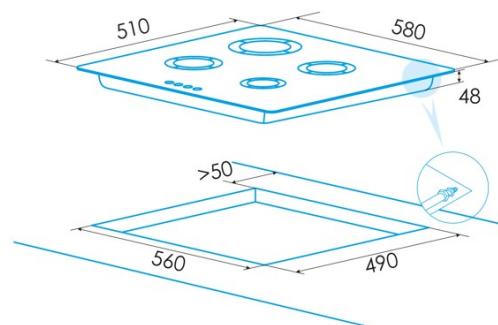

INFORMACIÓN GENERAL

EAN/UPC	8422248198363
Subfamilia	Gas

Ficha de producto

Número de zonas de cocción	4
Zona 1: Tecnología	Gas
Zona 1: Tipo de zona	Rapid
Zona 1: Posición	Front Left
Zona 1: Potencia (kW)	3
Zona 1: Consumo (Wh / kg)	0,238
Zona 2: Tecnología	Gas
Zona 2: Tipo de zona	Semirapid
Zona 2: Posición	Rear Left
Zona 2: Potencia (kW)	1,75
Zona 2: Consumo (Wh / kg)	0,166
Zona 3: Tecnología	Gas
Zona 3: Tipo de zona	Triple
Zona 3: Posición	Rear Right
Zona 3: Potencia (kW)	3,3
Zona 3: Consumo (Wh / kg)	0,333
Zona 4: Tecnología	Gas
Zona 4: Tipo de zona	Auxiliary
Zona 4: Posición	Front Right
Zona 4: Potencia (kW)	1
Zona 4: Consumo (Wh / kg)	0,095

Dimensiones

Anchura (mm)	580
Profundidad (mm)	510
Anchura incorporada (mm)	560
Profundidad incorporada (mm)	490

Finalización

Material	Stainless Steel
Bisel	No
Marco	No
Soportes de cocción	Cast Iron

Control

Tipo de control	Mechanical
Posición de control	Front Right
Control independiente por zona	√
Control oculto	-
Niveles de potencia	9
Programación del tiempo de cocción	-
Alarma de cuenta atrás	-
Gestión de la energía	-
Límites de potencia disponibles (kW)	No
Conectividad	No
Encendido automático	220-240V

Seguridad

Bloqueo de seguridad	-
Bloqueo de niños	No
Indicador de calor residual	-
Detección automática de utensilios de cocina	-
Detección inteligente de utensilios de cocina	-
Parada automática de seguridad	-
Protección contra derrames de líquidos	-
Válvula de seguridad	√

Conexión eléctrica

Tensión nominal (V)	220-240
Frecuencia nominal (Hz)	50/60
Potencia nominal de entrada (W)	9,75
Protección contra descargas eléctricas	Clase I
Longitud del cable de alimentación (m)	1