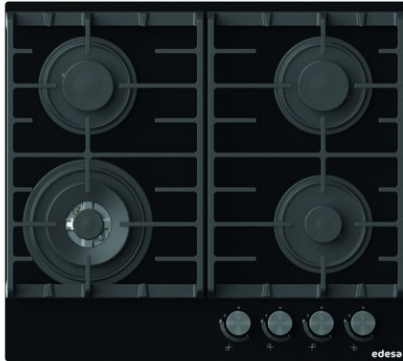

edesa

PLACAS GAS

EGG-6041 TI TR C B

Cod. 922272070

EAN 8422248198349

INFORMACIÓN GENERAL

EAN/UPC	8422248198349
Subfamilia	Gas

Ficha de producto

Número de zonas de cocción	4
Zona 1: Tecnología	Gas
Zona 1: Tipo de zona	Triple
Zona 1: Posición	Front Left
Zona 1: Potencia (kW)	4
Zona 1: Consumo (Wh / kg)	291
Zona 2: Tecnología	Gas
Zona 2: Tipo de zona	Rapid
Zona 2: Posición	Rear Left
Zona 2: Potencia (kW)	3
Zona 2: Consumo (Wh / kg)	181,783
Zona 3: Tecnología	Gas
Zona 3: Tipo de zona	Semirapid
Zona 3: Posición	Rear Right
Zona 3: Potencia (kW)	1,75
Zona 3: Consumo (Wh / kg)	127,148
Zona 4: Tecnología	Gas
Zona 4: Tipo de zona	Auxiliary
Zona 4: Posición	Front Right
Zona 4: Potencia (kW)	1
Zona 4: Consumo (Wh / kg)	72,713

Dimensiones

Anchura (mm)	580
Profundidad (mm)	520
Anchura incorporada (mm)	560
Profundidad incorporada (mm)	490

Finalización

Material	Vidrio
Bisel	No
Marco	No
Soportes de cocción	Cast Iron

Control

Tipo de control	Mechanical
Posición de control	Lado derecho
Control independiente por zona	√
Control oculto	-
Niveles de potencia	9
Programación del tiempo de cocción	-
Alarma de cuenta atrás	-
Gestión de la energía	-
Límites de potencia disponibles (kW)	No
Conectividad	No
Encendido automático	220-240V