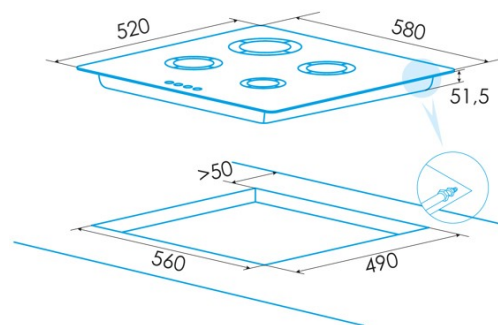

edesa

PLACAS GAS

EGG-6041 TI TR C B

Cod. 922272070

EAN 8422248198349

INFORMACIÓN GENERAL

EAN/UPC	8422248198349
Subfamilia	Gas

Ficha de producto

Número de zonas de cocción	4
Zona 1: Tecnología	Gas
Zona 1: Tipo de zona	Triple
Zona 1: Posición	Front Left
Zona 1: Potencia (kW)	4
Zona 1: Consumo (Wh / kg)	291
Zona 2: Tecnología	Gas
Zona 2: Tipo de zona	Rapid
Zona 2: Posición	Rear Left
Zona 2: Potencia (kW)	3
Zona 2: Consumo (Wh / kg)	181,783
Zona 3: Tecnología	Gas
Zona 3: Tipo de zona	Semirapid
Zona 3: Posición	Rear Right
Zona 3: Potencia (kW)	1,75
Zona 3: Consumo (Wh / kg)	127,148
Zona 4: Tecnología	Gas
Zona 4: Tipo de zona	Auxiliary
Zona 4: Posición	Front Right
Zona 4: Potencia (kW)	1
Zona 4: Consumo (Wh / kg)	72,713

Dimensiones

Anchura (mm)	580
Profundidad (mm)	520
Anchura incorporada (mm)	560
Profundidad incorporada (mm)	490

Finalización

Material	Vidrio
Bisel	No
Marco	No
Soportes de cocción	Cast Iron

Control

Tipo de control	Mechanical
Posición de control	Lado derecho
Control independiente por zona	√
Control oculto	-
Niveles de potencia	9
Programación del tiempo de cocción	-
Alarma de cuenta atrás	-
Gestión de la energía	-
Límites de potencia disponibles (kW)	No
Conectividad	No
Encendido automático	220-240V