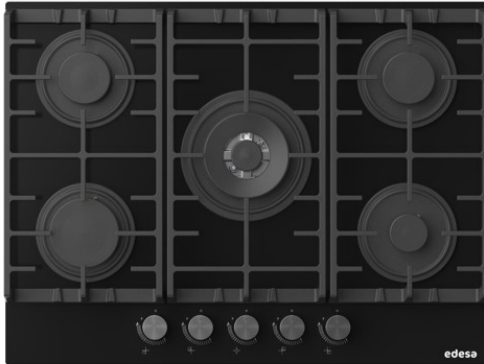

# edesa

PLACAS GAS

## EGG-7551 TI TR CI N

Cod. 922272068

EAN 8422248198325