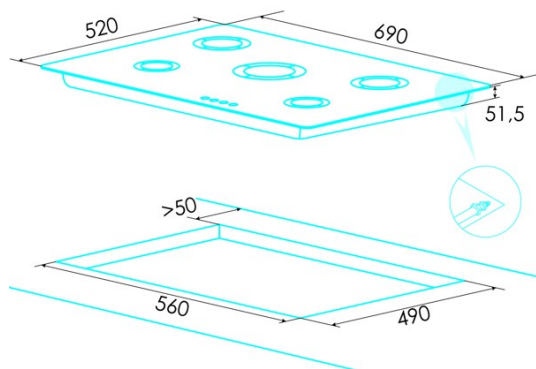

edesa

PLACAS GAS

EGG-7551 TI TR CI N

Cod. 922272068

EAN 8422248198325

INFORMACIÓN GENERAL

EAN/UPC	8422248198325
Subfamilia	Gas

Ficha de producto

Número de zonas de cocción	5
Zona 1: Tecnología	Gas
Zona 1: Tipo de zona	Rapid
Zona 1: Posición	Front Left
Zona 1: Potencia (kW)	3
Zona 2: Tecnología	Gas
Zona 2: Tipo de zona	Semirapid
Zona 2: Posición	Rear Left
Zona 2: Potencia (kW)	1,75
Zona 3: Tecnología	Gas
Zona 3: Tipo de zona	Semirapid
Zona 3: Posición	Rear Right
Zona 3: Potencia (kW)	1,75
Zona 4: Tecnología	Gas
Zona 4: Tipo de zona	Auxiliary
Zona 4: Posición	Front Right
Zona 4: Potencia (kW)	1
Zona 5: Tecnología	Gas
Zona 5: Tipo de zona	Triple
Zona 5: Posición	Centre
Zona 5: Potencia (kW)	4

Dimensiones

Anchura (mm)	690
Profundidad (mm)	520
Anchura incorporada (mm)	560
Profundidad incorporada (mm)	490
Sistema de instalación fácil	Clamping System

Finalización

Material	Vidrio
Bisel	No
Marco	No
Soportes de cocción	Cast Iron