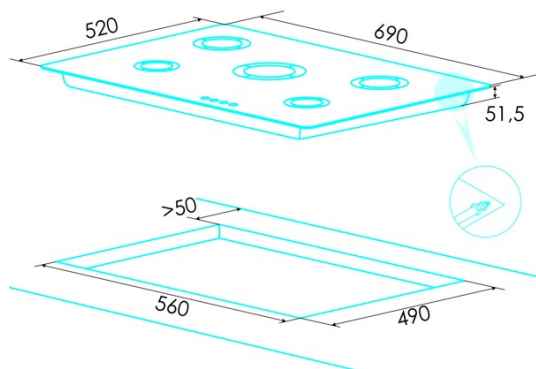

INFORMACIÓN GENERAL

EAN/UPC	8422248198325
Subfamilia	Gas

Ficha de producto

Número de zonas de cocción	5
Zona 1: Tecnología	Gas
Zona 1: Tipo de zona	Rapid
Zona 1: Posición	Front Left
Zona 1: Potencia (kW)	3
Zona 2: Tecnología	Gas
Zona 2: Tipo de zona	Semirapid
Zona 2: Posición	Rear Left
Zona 2: Potencia (kW)	1,75
Zona 3: Tecnología	Gas
Zona 3: Tipo de zona	Semirapid
Zona 3: Posición	Rear Right
Zona 3: Potencia (kW)	1,75
Zona 4: Tecnología	Gas
Zona 4: Tipo de zona	Auxiliary
Zona 4: Posición	Front Right
Zona 4: Potencia (kW)	1
Zona 5: Tecnología	Gas
Zona 5: Tipo de zona	Triple
Zona 5: Posición	Centre
Zona 5: Potencia (kW)	4

Dimensiones

Anchura (mm)	690
Profundidad (mm)	520
Anchura incorporada (mm)	560
Profundidad incorporada (mm)	490
Sistema de instalación fácil	Clamping System

Finalización

Material	Vidrio
Bisel	No
Marco	No
Soportes de cocción	Cast Iron

Control

Tipo de control	Mechanical
Posición de control	Front Centre
Control independiente por zona	√
Control oculto	-
Niveles de potencia	9
Programación del tiempo de cocción	-
Alarma de cuenta atrás	-
Gestión de la energía	-
Límites de potencia disponibles (kW)	No
Encendido automático	220-240V

Seguridad

Bloqueo de seguridad	-
Bloqueo de niños	No
Indicador de calor residual	-
Detección automática de utensilios de cocina	-
Detección inteligente de utensilios de cocina	-
Parada automática de seguridad	-
Protección contra derrames de líquidos	-
Válvula de seguridad	√

Conexión eléctrica

Tensión nominal (V)	220-240
Frecuencia nominal (Hz)	50
Potencia nominal de entrada (W)	11500
Tipo de enchufe	No plug