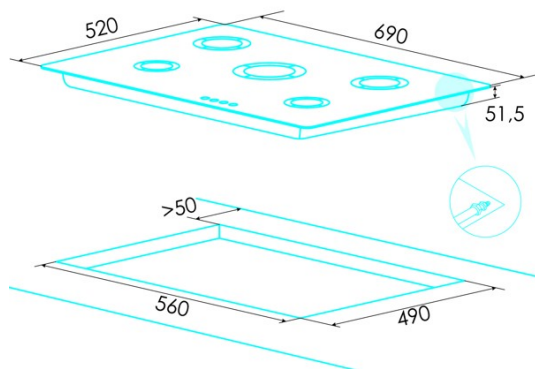

INFORMACIÓN GENERAL

EAN/UPC	8422248198325
Subfamilia	Gas

Ficha de producto

Número de zonas de cocción	5
Zona 1: Tecnología	Gas
Zona 1: Tipo de zona	Rapid
Zona 1: Posición	Front Left
Zona 1: Potencia (kW)	3
Zona 2: Tecnología	Gas
Zona 2: Tipo de zona	Semirapid
Zona 2: Posición	Rear Left
Zona 2: Potencia (kW)	1,75
Zona 3: Tecnología	Gas
Zona 3: Tipo de zona	Semirapid
Zona 3: Posición	Rear Right
Zona 3: Potencia (kW)	1,75
Zona 4: Tecnología	Gas
Zona 4: Tipo de zona	Auxiliary
Zona 4: Posición	Front Right
Zona 4: Potencia (kW)	1
Zona 5: Tecnología	Gas
Zona 5: Tipo de zona	Triple
Zona 5: Posición	Centre
Zona 5: Potencia (kW)	4

Dimensiones

Anchura (mm)	690
Profundidad (mm)	520
Anchura incorporada (mm)	560
Profundidad incorporada (mm)	490
Sistema de instalación fácil	Clamping System

Finalización

Material	Vidrio
Bisel	No
Marco	No
Soportes de cocción	Cast Iron

Control

Tipo de control	Mechanical
Posición de control	Front Centre
Control independiente por zona	√
Control oculto	-
Niveles de potencia	9
Programación del tiempo de cocción	-
Alarma de cuenta atrás	-
Gestión de la energía	-
Límites de potencia disponibles (kW)	No
Encendido automático	220-240V

Seguridad

Bloqueo de seguridad	-
Bloqueo de niños	No
Indicador de calor residual	-
Detección automática de utensilios de cocina	-
Detección inteligente de utensilios de cocina	-
Parada automática de seguridad	-
Protección contra derrames de líquidos	-
Válvula de seguridad	√

Conexión eléctrica

Tensión nominal (V)	220-240
Frecuencia nominal (Hz)	50
Potencia nominal de entrada (W)	11500
Tipo de enchufe	No plug