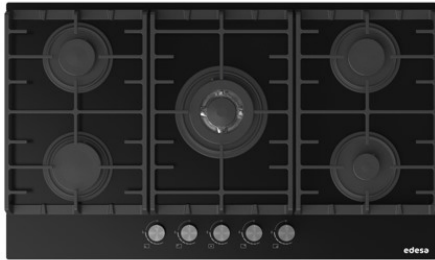

# edesa

PLACAS GAS

## EGG-9051 TI TR C N

Cod. 922272067

EAN 8422248198318

### Finalización

Material	Vidrio
Bisel	No
Marco	No
Soportes de cocción	Cast Iron