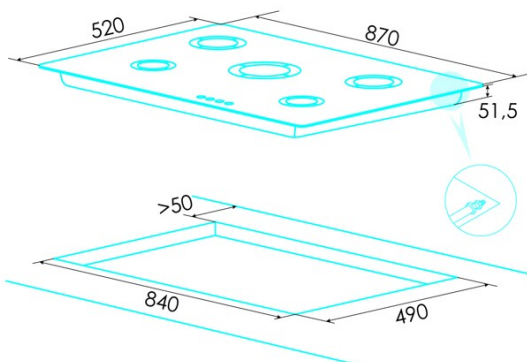

INFORMACIÓN GENERAL

EAN/UPC	8422248198318
Subfamilia	Gas

Ficha de producto

Número de zonas de cocción	5
Zona 1: Tecnología	Gas
Zona 1: Tipo de zona	Rapid
Zona 1: Posición	Front Left
Zona 1: Potencia (kW)	3
Zona 2: Tecnología	Gas
Zona 2: Tipo de zona	Semirapid
Zona 2: Posición	Rear Left
Zona 2: Potencia (kW)	1,75
Zona 3: Tecnología	Gas
Zona 3: Tipo de zona	Semirapid
Zona 3: Posición	Rear Right
Zona 3: Potencia (kW)	1,75
Zona 4: Tecnología	Gas
Zona 4: Tipo de zona	Auxiliary
Zona 4: Posición	Front Right
Zona 4: Potencia (kW)	1
Zona 5: Tecnología	Gas
Zona 5: Tipo de zona	Triple
Zona 5: Posición	Centre
Zona 5: Potencia (kW)	4

Dimensiones

Anchura (mm)	870
Profundidad (mm)	520
Anchura incorporada (mm)	840
Profundidad incorporada (mm)	490
Sistema de instalación fácil	Clamping System

Finalización

Material	Vidrio
Bisel	No
Marco	No
Soportes de cocción	Cast Iron

Control

Tipo de control	Mechanical
Posición de control	Front Centre
Control independiente por zona	√
Control oculto	-
Niveles de potencia	9
Programación del tiempo de cocción	-
Alarma de cuenta atrás	-
Gestión de la energía	-
Límites de potencia disponibles (kW)	No
Encendido automático	220-240V

Seguridad

Bloqueo de seguridad	-
Bloqueo de niños	No
Indicador de calor residual	-
Detección automática de utensilios de cocina	-
Detección inteligente de utensilios de cocina	-
Parada automática de seguridad	-
Protección contra derrames de líquidos	-
Válvula de seguridad	√

Conexión eléctrica

Tensión nominal (V)	220-240
Frecuencia nominal (Hz)	50
Potencia nominal de entrada (W)	11500
Tipo de enchufe	No plug