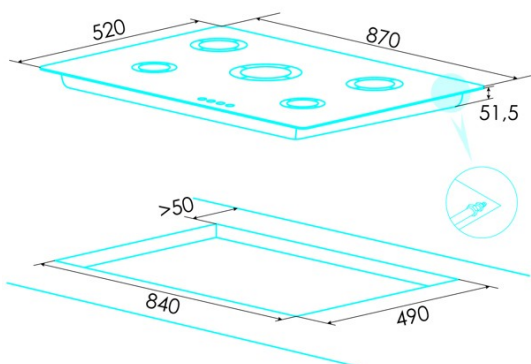

edesa

PLACAS GAS

EGG-9051 TI TR C N

Cod. 922272067

EAN 8422248198318

INFORMACIÓN GENERAL

EAN/UPC	8422248198318
Subfamilia	Gas

Ficha de producto

Número de zonas de cocción	5
Zona 1: Tecnología	Gas
Zona 1: Tipo de zona	Rapid
Zona 1: Posición	Front Left
Zona 1: Potencia (kW)	3
Zona 2: Tecnología	Gas
Zona 2: Tipo de zona	Semirapid
Zona 2: Posición	Rear Left
Zona 2: Potencia (kW)	1,75
Zona 3: Tecnología	Gas
Zona 3: Tipo de zona	Semirapid
Zona 3: Posición	Rear Right
Zona 3: Potencia (kW)	1,75
Zona 4: Tecnología	Gas
Zona 4: Tipo de zona	Auxiliary
Zona 4: Posición	Front Right
Zona 4: Potencia (kW)	1
Zona 5: Tecnología	Gas
Zona 5: Tipo de zona	Triple
Zona 5: Posición	Centre
Zona 5: Potencia (kW)	4

Dimensiones

Anchura (mm)	870
Profundidad (mm)	520
Anchura incorporada (mm)	840
Profundidad incorporada (mm)	490
Sistema de instalación fácil	Clamping System

Finalización

Material	Vidrio
Bisel	No
Marco	No
Soportes de cocción	Cast Iron