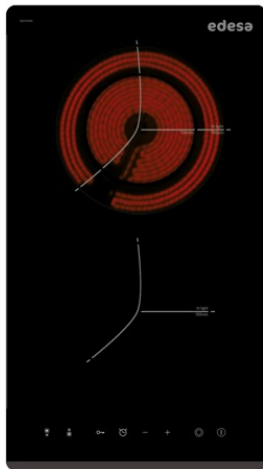

edesa

PLACAS VITROCERÁMICAS

EVT-3220 B

Cod. 922272064

EAN 8422248111256