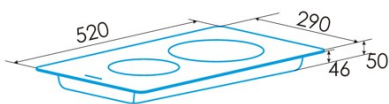

INFORMACIÓN GENERAL

EAN/UPC	8422248111256
Subfamilia	Radiant

Ficha de producto

Número de zonas de cocción	2
Zona 1: Tecnología	Radiant
Zona 1: Tipo de zona	Simple
Zona 1: Posición	Frente
Zona 1: Diámetro de la zona (mm)	15,5
Zona 1: Potencia (kW)	1,2
Zona 1: Consumo (Wh / kg)	155,4
Zona 1B: Diámetro de la zona (mm)	N/A
Zona 1C: Diámetro de la zona (mm)	N/A
Zona 2: Tecnología	Radiant
Zona 2: Tipo de zona	Double
Zona 2: Posición	Rear
Zona 2: Diámetro de la zona (mm)	18,5
Zona 2: Potencia (kW)	1,8
Zona 2: Consumo (Wh / kg)	155,4
Zona 2B: Diámetro de la zona (mm)	12
Zona 2B: Potencia (kW)	0,9
Zona 2B: Consumo (Wh / kg)	155,4
Zona 2C: Diámetro de la zona (mm)	N/A
Zona 3: Tecnología	N/A
Zona 3: Diámetro de la zona (mm)	N/A
Zona 3B: Diámetro de la zona (mm)	N/A
Zona 3C: Diámetro de la zona (mm)	N/A
Zona 4: Tecnología	N/A
Zona 4: Diámetro de la zona (mm)	N/A
Zona 4B: Diámetro de la zona (mm)	N/A
Zona 4C: Diámetro de la zona (mm)	N/A
Zona 5: Tecnología	N/A
Zona 5: Diámetro de la zona (mm)	N/A
Zona 5B: Diámetro de la zona (mm)	N/A
Zona 5C: Diámetro de la zona (mm)	N/A
Zona 6: Tecnología	N/A
Zona 6: Diámetro de la zona (mm)	N/A
Zona 6B: Diámetro de la zona (mm)	N/A
Zona 6C: Diámetro de la zona (mm)	N/A

Dimensiones

Anchura (mm)	290
Altura (mm)	50
Profundidad (mm)	520
Anchura incorporada (mm)	265
Profundidad incorporada (mm)	495
Sistema de instalación fácil	Quick Fix

Finalización

Material	Vidrio
Bisel	Frente
Marco	No
Soportes de cocción	N/A

Control

Tipo de control	Slider Touch Control
Posición de control	Front Centre
Control independiente por zona	√
Control oculto	-
Niveles de potencia	9
Tipo de perilla	N/A
Programación del tiempo de cocción	√
Alarma de cuenta atrás	√
Gestión de la energía	-
Límites de potencia disponibles (kW)	No
Conectividad	No
Encendido automático	N/A

Seguridad