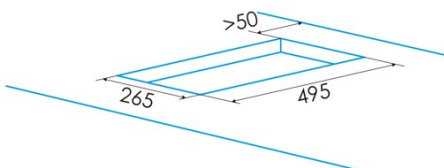

INFORMACIÓN GENERAL

EAN/UPC	8422248111256
Subfamilia	Radiant

Ficha de producto

Número de zonas de cocción	2
Zona 1: Tecnología	Radiant
Zona 1: Tipo de zona	Simple
Zona 1: Posición	Frente
Zona 1: Diámetro de la zona (mm)	15,5
Zona 1: Potencia (kW)	1,2
Zona 1: Consumo (Wh / kg)	155,4
Zona 1B: Diámetro de la zona (mm)	N/A
Zona 1C: Diámetro de la zona (mm)	N/A
Zona 2: Tecnología	Radiant
Zona 2: Tipo de zona	Double
Zona 2: Posición	Rear
Zona 2: Diámetro de la zona (mm)	18,5
Zona 2: Potencia (kW)	1,8
Zona 2: Consumo (Wh / kg)	155,4
Zona 2B: Diámetro de la zona (mm)	12
Zona 2B: Potencia (kW)	0,9
Zona 2B: Consumo (Wh / kg)	155,4
Zona 2C: Diámetro de la zona (mm)	N/A
Zona 3: Tecnología	N/A
Zona 3: Diámetro de la zona (mm)	N/A
Zona 3B: Diámetro de la zona (mm)	N/A
Zona 3C: Diámetro de la zona (mm)	N/A
Zona 4: Tecnología	N/A
Zona 4: Diámetro de la zona (mm)	N/A
Zona 4B: Diámetro de la zona (mm)	N/A
Zona 4C: Diámetro de la zona (mm)	N/A
Zona 5: Tecnología	N/A
Zona 5: Diámetro de la zona (mm)	N/A
Zona 5B: Diámetro de la zona (mm)	N/A
Zona 5C: Diámetro de la zona (mm)	N/A
Zona 6: Tecnología	N/A
Zona 6: Diámetro de la zona (mm)	N/A
Zona 6B: Diámetro de la zona (mm)	N/A
Zona 6C: Diámetro de la zona (mm)	N/A

Dimensiones

Anchura (mm)	290
Altura (mm)	50
Profundidad (mm)	520
Anchura incorporada (mm)	265
Profundidad incorporada (mm)	495
Sistema de instalación fácil	Quick Fix

Finalización

Material	Vidrio
Bisel	Frente
Marco	No
Soportes de cocción	N/A

Control

Tipo de control	Slider Touch Control
Posición de control	Front Centre
Control independiente por zona	√
Control oculto	-
Niveles de potencia	9
Tipo de perilla	N/A
Programación del tiempo de cocción	√
Alarma de cuenta atrás	√
Gestión de la energía	-
Límites de potencia disponibles (kW)	No
Conectividad	No
Encendido automático	N/A

Seguridad