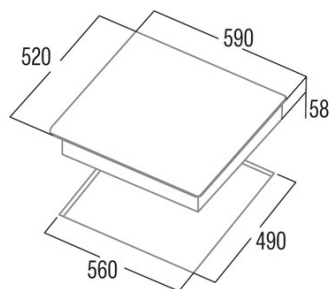

INFORMACIÓN GENERAL

EAN/UPC	8422248111256
Subfamilia	Radiant

Ficha de producto

Número de zonas de cocción	2
Zona 1: Tecnología	Radiant
Zona 1: Tipo de zona	Simple
Zona 1: Posición	Frente
Zona 1: Diámetro de la zona (mm)	15,5
Zona 1: Potencia (kW)	1,2
Zona 1: Consumo (Wh / kg)	155,4
Zona 1B: Diámetro de la zona (mm)	N/A
Zona 1C: Diámetro de la zona (mm)	N/A
Zona 2: Tecnología	Radiant
Zona 2: Tipo de zona	Double
Zona 2: Posición	Rear
Zona 2: Diámetro de la zona (mm)	18,5
Zona 2: Potencia (kW)	1,8
Zona 2: Consumo (Wh / kg)	155,4
Zona 2B: Diámetro de la zona (mm)	12
Zona 2B: Potencia (kW)	0,9
Zona 2B: Consumo (Wh / kg)	155,4
Zona 2C: Diámetro de la zona (mm)	N/A
Zona 3: Tecnología	N/A
Zona 3: Diámetro de la zona (mm)	N/A
Zona 3B: Diámetro de la zona (mm)	N/A
Zona 3C: Diámetro de la zona (mm)	N/A
Zona 4: Tecnología	N/A
Zona 4: Diámetro de la zona (mm)	N/A
Zona 4B: Diámetro de la zona (mm)	N/A
Zona 4C: Diámetro de la zona (mm)	N/A
Zona 5: Tecnología	N/A
Zona 5: Diámetro de la zona (mm)	N/A
Zona 5B: Diámetro de la zona (mm)	N/A
Zona 5C: Diámetro de la zona (mm)	N/A
Zona 6: Tecnología	N/A
Zona 6: Diámetro de la zona (mm)	N/A
Zona 6B: Diámetro de la zona (mm)	N/A
Zona 6C: Diámetro de la zona (mm)	N/A

Dimensiones

Anchura (mm)	290
Altura (mm)	50
Profundidad (mm)	520
Anchura incorporada (mm)	265
Profundidad incorporada (mm)	495
Sistema de instalación fácil	Quick Fix

Finalización

Material	Vidrio
Bisel	Frente
Marco	No
Soportes de cocción	N/A

Control

Tipo de control	Slider Touch Control
Posición de control	Front Centre
Control independiente por zona	√
Control oculto	-
Niveles de potencia	9
Tipo de perilla	N/A
Programación del tiempo de cocción	√
Alarma de cuenta atrás	√
Gestión de la energía	-
Límites de potencia disponibles (kW)	No
Conectividad	No
Encendido automático	N/A

Seguridad