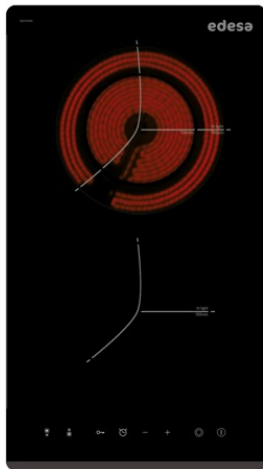

edesa

PLACAS VITROCERÁMICAS

EVT-3220 B

Cod. 922272064

EAN 8422248111256

INFORMACIÓN GENERAL

EAN/UPC	8422248111256
Subfamilia	Radiant

Ficha de producto

Número de zonas de cocción	2
Zona 1: Tecnología	Radiant
Zona 1: Tipo de zona	Simple
Zona 1: Posición	Frente
Zona 1: Diámetro de la zona (mm)	15,5
Zona 1: Potencia (kW)	1,2
Zona 1: Consumo (Wh / kg)	155,4
Zona 1B: Diámetro de la zona (mm)	N/A
Zona 1C: Diámetro de la zona (mm)	N/A
Zona 2: Tecnología	Radiant
Zona 2: Tipo de zona	Double
Zona 2: Posición	Rear
Zona 2: Diámetro de la zona (mm)	18,5
Zona 2: Potencia (kW)	1,8
Zona 2: Consumo (Wh / kg)	155,4
Zona 2B: Diámetro de la zona (mm)	12
Zona 2B: Potencia (kW)	0,9
Zona 2B: Consumo (Wh / kg)	155,4
Zona 2C: Diámetro de la zona (mm)	N/A
Zona 3: Tecnología	N/A
Zona 3: Diámetro de la zona (mm)	N/A
Zona 3B: Diámetro de la zona (mm)	N/A
Zona 3C: Diámetro de la zona (mm)	N/A
Zona 4: Tecnología	N/A
Zona 4: Diámetro de la zona (mm)	N/A
Zona 4B: Diámetro de la zona (mm)	N/A
Zona 4C: Diámetro de la zona (mm)	N/A
Zona 5: Tecnología	N/A
Zona 5: Diámetro de la zona (mm)	N/A
Zona 5B: Diámetro de la zona (mm)	N/A
Zona 5C: Diámetro de la zona (mm)	N/A
Zona 6: Tecnología	N/A
Zona 6: Diámetro de la zona (mm)	N/A
Zona 6B: Diámetro de la zona (mm)	N/A
Zona 6C: Diámetro de la zona (mm)	N/A