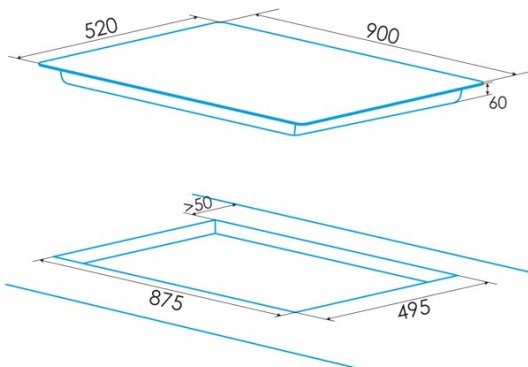

EIM-9530 R

Cod. 922272056

EAN 8422248109635