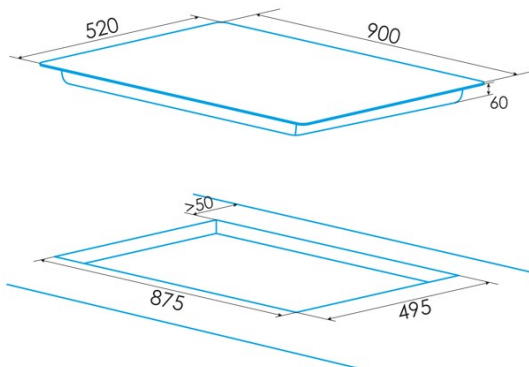

INFORMACIÓN GENERAL

EAN/UPC	8422248109635
Subfamilia	Induction

Ficha de producto

Número de zonas de cocción	5
Zona 1: Tecnología	Induction
Zona 1: Tipo de zona	Rectangular Flexible
Zona 1: Posición	Front Left
Zona 1: Diámetro de la zona (mm)	21x20
Zona 1: Potencia (kW)	1,5
Zona 1: Refuerzo (kW)	2
Zona 1: Consumo (Wh / kg)	182,9
Zona 1B: Diámetro de la zona (mm)	N/A
Zona 1C: Diámetro de la zona (mm)	N/A
Zona 2: Tecnología	Induction
Zona 2: Tipo de zona	Rectangular Flexible
Zona 2: Posición	Rear Left
Zona 2: Diámetro de la zona (mm)	21x20
Zona 2: Potencia (kW)	2
Zona 2: Refuerzo (kW)	2,8
Zona 2: Consumo (Wh / kg)	182,7
Zona 2B: Diámetro de la zona (mm)	N/A
Zona 2C: Diámetro de la zona (mm)	N/A
Zona 3: Tecnología	Induction
Zona 3: Tipo de zona	Simple
Zona 3: Posición	Centre
Zona 3: Diámetro de la zona (mm)	30
Zona 3: Potencia (kW)	2,3
Zona 3: Refuerzo (kW)	3
Zona 3: Consumo (Wh / kg)	216,3
Zona 3B: Diámetro de la zona (mm)	N/A
Zona 3C: Diámetro de la zona (mm)	N/A
Zona 4: Tecnología	Induction
Zona 4: Tipo de zona	Rectangular Flexible
Zona 4: Posición	Rear Right
Zona 4: Diámetro de la zona (mm)	21x20
Zona 4: Potencia (kW)	1,5
Zona 4: Refuerzo (kW)	2
Zona 4: Consumo (Wh / kg)	182,9
Zona 4B: Diámetro de la zona (mm)	N/A
Zona 4C: Diámetro de la zona (mm)	N/A
Zona 5: Tecnología	Induction
Zona 5: Tipo de zona	Rectangular Flexible
Zona 5: Posición	Rear Right
Zona 5: Diámetro de la zona (mm)	21x20
Zona 5: Potencia (kW)	2
Zona 5: Refuerzo (kW)	2,8
Zona 5: Consumo (Wh / kg)	182,7
Zona 5B: Diámetro de la zona (mm)	N/A
Zona 5C: Diámetro de la zona (mm)	N/A
Zona 6: Tecnología	N/A
Zona 6: Tipo de zona	N/A
Zona 6: Posición	N/A
Zona 6: Diámetro de la zona (mm)	N/A
Zona 6B: Diámetro de la zona (mm)	N/A
Zona 6C: Diámetro de la zona (mm)	N/A

Dimensiones

Anchura (mm)	900
Altura (mm)	60
Profundidad (mm)	520
Anchura incorporada (mm)	875
Altura incorporada (mm)	56
Profundidad incorporada (mm)	495
Sistema de instalación fácil	Quick Fix

Finalización

Material	Vidrio
Bisel	Frente
Marco	No