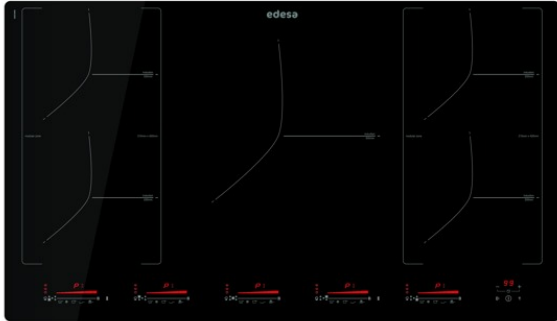

edesa

PLACA INDUCCIÓN

EIM-9530 R

Cod. 922272056

EAN 8422248109635