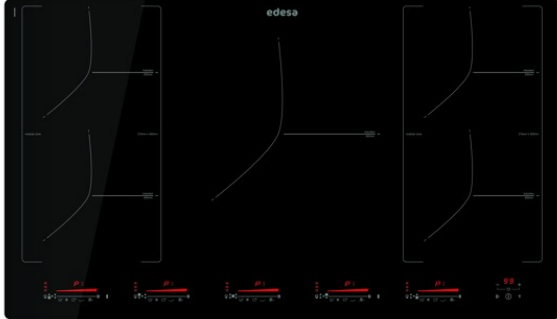

edesa

PLACA INDUCCIÓN