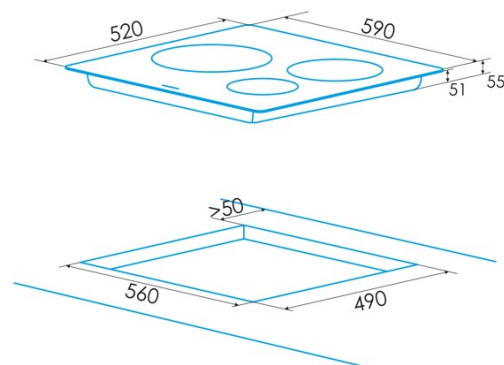

EIR-6331 B

Cod. 922272054

EAN 8422248109604