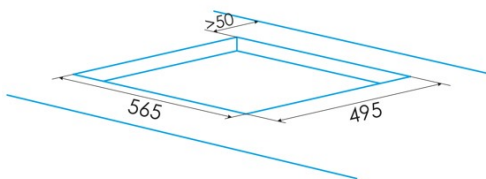

Número de zonas de cocción	4
Zona 1: Tecnología	Induction
Zona 1: Tipo de zona	Simple
Zona 1: Posición	Front Left
Zona 1: Diámetro de la zona (mm)	21
Zona 1: Potencia (kW)	2,3
Zona 1: Refuerzo (kW)	2,6
Zona 1: Consumo (Wh / kg)	182,9
Zona 1B: Diámetro de la zona (mm)	N/A
Zona 1C: Diámetro de la zona (mm)	N/A
Zona 2: Tecnología	Induction
Zona 2: Tipo de zona	Simple
Zona 2: Posición	Rear Left
Zona 2: Diámetro de la zona (mm)	16
Zona 2: Potencia (kW)	1,2
Zona 2: Refuerzo (kW)	1,5
Zona 2: Consumo (Wh / kg)	182,8
Zona 2B: Diámetro de la zona (mm)	N/A
Zona 2C: Diámetro de la zona (mm)	N/A
Zona 3: Tecnología	Induction
Zona 3: Tipo de zona	Simple
Zona 3: Posición	Rear Right
Zona 3: Diámetro de la zona (mm)	18
Zona 3: Potencia (kW)	1,8
Zona 3: Refuerzo (kW)	2,3
Zona 3: Consumo (Wh / kg)	179,2
Zona 3B: Diámetro de la zona (mm)	N/A
Zona 3C: Diámetro de la zona (mm)	N/A
Zona 4: Tecnología	Induction
Zona 4: Tipo de zona	Simple
Zona 4: Posición	Front Right
Zona 4: Diámetro de la zona (mm)	16
Zona 4: Potencia (kW)	1,2
Zona 4: Refuerzo (kW)	1,5
Zona 4: Consumo (Wh / kg)	191,1
Zona 4B: Diámetro de la zona (mm)	N/A
Zona 4C: Diámetro de la zona (mm)	N/A
Zona 5: Tecnología	N/A
Zona 5: Tipo de zona	N/A
Zona 5: Posición	N/A
Zona 5: Diámetro de la zona (mm)	N/A
Zona 5B: Diámetro de la zona (mm)	N/A
Zona 5C: Diámetro de la zona (mm)	N/A
Zona 6: Tecnología	N/A
Zona 6: Tipo de zona	N/A
Zona 6: Posición	N/A
Zona 6: Diámetro de la zona (mm)	N/A
Zona 6B: Diámetro de la zona (mm)	N/A
Zona 6C: Diámetro de la zona (mm)	N/A

Dimensiones

Anchura (mm)	900
Altura (mm)	58
Profundidad (mm)	520
Anchura incorporada (mm)	875
Altura incorporada (mm)	54
Profundidad incorporada (mm)	495
Sistema de instalación fácil	Quick Fix

Finalización