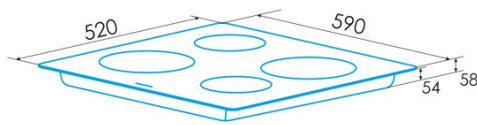

Número de zonas de cocción	4
Zona 1: Tecnología	Induction
Zona 1: Tipo de zona	Simple
Zona 1: Posición	Front Left
Zona 1: Diámetro de la zona (mm)	21
Zona 1: Potencia (kW)	2,3
Zona 1: Refuerzo (kW)	2,6
Zona 1: Consumo (Wh / kg)	182,9
Zona 1B: Diámetro de la zona (mm)	N/A
Zona 1C: Diámetro de la zona (mm)	N/A
Zona 2: Tecnología	Induction
Zona 2: Tipo de zona	Simple
Zona 2: Posición	Rear Left
Zona 2: Diámetro de la zona (mm)	16
Zona 2: Potencia (kW)	1,2
Zona 2: Refuerzo (kW)	1,5
Zona 2: Consumo (Wh / kg)	182,8
Zona 2B: Diámetro de la zona (mm)	N/A
Zona 2C: Diámetro de la zona (mm)	N/A
Zona 3: Tecnología	Induction
Zona 3: Tipo de zona	Simple
Zona 3: Posición	Rear Right
Zona 3: Diámetro de la zona (mm)	18
Zona 3: Potencia (kW)	1,8
Zona 3: Refuerzo (kW)	2,3
Zona 3: Consumo (Wh / kg)	179,2
Zona 3B: Diámetro de la zona (mm)	N/A
Zona 3C: Diámetro de la zona (mm)	N/A
Zona 4: Tecnología	Induction
Zona 4: Tipo de zona	Simple
Zona 4: Posición	Front Right
Zona 4: Diámetro de la zona (mm)	16
Zona 4: Potencia (kW)	1,2
Zona 4: Refuerzo (kW)	1,5
Zona 4: Consumo (Wh / kg)	191,1
Zona 4B: Diámetro de la zona (mm)	N/A
Zona 4C: Diámetro de la zona (mm)	N/A
Zona 5: Tecnología	N/A
Zona 5: Tipo de zona	N/A
Zona 5: Posición	N/A
Zona 5: Diámetro de la zona (mm)	N/A
Zona 5B: Diámetro de la zona (mm)	N/A
Zona 5C: Diámetro de la zona (mm)	N/A
Zona 6: Tecnología	N/A
Zona 6: Tipo de zona	N/A
Zona 6: Posición	N/A
Zona 6: Diámetro de la zona (mm)	N/A
Zona 6B: Diámetro de la zona (mm)	N/A
Zona 6C: Diámetro de la zona (mm)	N/A

Dimensiones

Anchura (mm)	900
Altura (mm)	58
Profundidad (mm)	520
Anchura incorporada (mm)	875
Altura incorporada (mm)	54
Profundidad incorporada (mm)	495
Sistema de instalación fácil	Quick Fix

Finalización