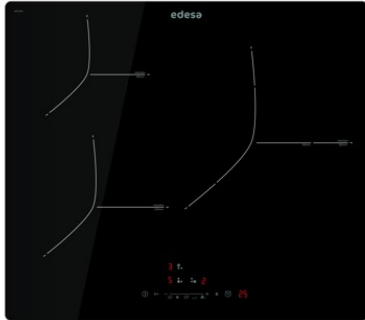

edesa

PLACA INDUCCIÓN

EIS-6330 R

Cod. **922272046**

EAN **8422248109383**

INFORMACIÓN GENERAL

EAN/UPC	8422248109383
Subfamilia	Induction

Ficha de producto

Número de zonas de cocción	3
Zona 1: Tecnología	Induction
Zona 1: Tipo de zona	Simple
Zona 1: Posición	Front Left
Zona 1: Diámetro de la zona (mm)	22
Zona 1: Potencia (kW)	2,3
Zona 1: Refuerzo (kW)	2,6
Zona 1: Consumo (Wh / kg)	184,1
Zona 1B: Diámetro de la zona (mm)	N/A
Zona 1C: Diámetro de la zona (mm)	N/A
Zona 2: Tecnología	Induction
Zona 2: Tipo de zona	Simple
Zona 2: Posición	Rear Left
Zona 2: Diámetro de la zona (mm)	16
Zona 2: Potencia (kW)	1,2
Zona 2: Refuerzo (kW)	1,5
Zona 2: Consumo (Wh / kg)	181,7
Zona 2B: Diámetro de la zona (mm)	N/A
Zona 2C: Diámetro de la zona (mm)	N/A
Zona 3: Tecnología	Induction
Zona 3: Tipo de zona	Simple
Zona 3: Posición	Right
Zona 3: Diámetro de la zona (mm)	30
Zona 3: Potencia (kW)	2,3
Zona 3: Refuerzo (kW)	3
Zona 3: Consumo (Wh / kg)	180,8
Zona 3B: Diámetro de la zona (mm)	N/A
Zona 3C: Diámetro de la zona (mm)	N/A
Zona 4: Tecnología	N/A
Zona 4: Tipo de zona	N/A
Zona 4: Posición	N/A
Zona 4: Diámetro de la zona (mm)	N/A
Zona 4B: Diámetro de la zona (mm)	N/A
Zona 4C: Diámetro de la zona (mm)	N/A
Zona 5: Tecnología	N/A
Zona 5: Tipo de zona	N/A
Zona 5: Posición	N/A
Zona 5: Diámetro de la zona (mm)	N/A
Zona 5B: Diámetro de la zona (mm)	N/A
Zona 5C: Diámetro de la zona (mm)	N/A
Zona 6: Tecnología	N/A
Zona 6: Tipo de zona	N/A
Zona 6: Posición	N/A
Zona 6: Diámetro de la zona (mm)	N/A
Zona 6B: Diámetro de la zona (mm)	N/A
Zona 6C: Diámetro de la zona (mm)	N/A

Dimensiones

Anchura (mm)	590
Altura (mm)	58
Profundidad (mm)	520
Anchura incorporada (mm)	565
Altura incorporada (mm)	54
Profundidad incorporada (mm)	495
Sistema de instalación fácil	Quick Fix

Finalización