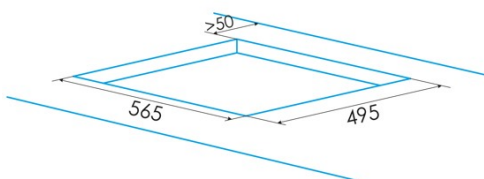

INFORMACIÓN GENERAL

EAN/UPC	8422248109383
Subfamilia	Induction

Ficha de producto

Número de zonas de cocción	3
Zona 1: Tecnología	Induction
Zona 1: Tipo de zona	Simple
Zona 1: Posición	Front Left
Zona 1: Diámetro de la zona (mm)	22
Zona 1: Potencia (kW)	2,3
Zona 1: Refuerzo (kW)	2,6
Zona 1: Consumo (Wh / kg)	184,1
Zona 1B: Diámetro de la zona (mm)	N/A
Zona 1C: Diámetro de la zona (mm)	N/A
Zona 2: Tecnología	Induction
Zona 2: Tipo de zona	Simple
Zona 2: Posición	Rear Left
Zona 2: Diámetro de la zona (mm)	16
Zona 2: Potencia (kW)	1,2
Zona 2: Refuerzo (kW)	1,5
Zona 2: Consumo (Wh / kg)	181,7
Zona 2B: Diámetro de la zona (mm)	N/A
Zona 2C: Diámetro de la zona (mm)	N/A
Zona 3: Tecnología	Induction
Zona 3: Tipo de zona	Simple
Zona 3: Posición	Right
Zona 3: Diámetro de la zona (mm)	30
Zona 3: Potencia (kW)	2,3
Zona 3: Refuerzo (kW)	3
Zona 3: Consumo (Wh / kg)	180,8
Zona 3B: Diámetro de la zona (mm)	N/A
Zona 3C: Diámetro de la zona (mm)	N/A
Zona 4: Tecnología	N/A
Zona 4: Tipo de zona	N/A
Zona 4: Posición	N/A
Zona 4: Diámetro de la zona (mm)	N/A
Zona 4B: Diámetro de la zona (mm)	N/A
Zona 4C: Diámetro de la zona (mm)	N/A
Zona 5: Tecnología	N/A
Zona 5: Tipo de zona	N/A
Zona 5: Posición	N/A
Zona 5: Diámetro de la zona (mm)	N/A
Zona 5B: Diámetro de la zona (mm)	N/A
Zona 5C: Diámetro de la zona (mm)	N/A
Zona 6: Tecnología	N/A
Zona 6: Tipo de zona	N/A
Zona 6: Posición	N/A
Zona 6: Diámetro de la zona (mm)	N/A
Zona 6B: Diámetro de la zona (mm)	N/A
Zona 6C: Diámetro de la zona (mm)	N/A

Dimensiones

Anchura (mm)	590
Altura (mm)	58
Profundidad (mm)	520
Anchura incorporada (mm)	565
Altura incorporada (mm)	54
Profundidad incorporada (mm)	495
Sistema de instalación fácil	Quick Fix

Finalización

Material	Vidrio
Bisel	No
Marco	No
Soportes de cocción	N/A

Control

Tipo de control	Slider Touch Control
Posición de control	Front Centre
Control independiente por zona	-