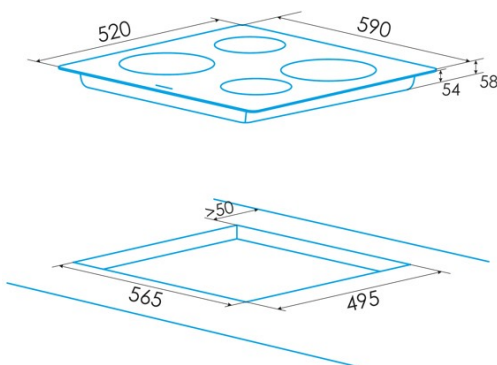

INFORMACIÓN GENERAL

EAN/UPC	8422248109383
Subfamilia	Induction

Ficha de producto

Número de zonas de cocción	3
Zona 1: Tecnología	Induction
Zona 1: Tipo de zona	Simple
Zona 1: Posición	Front Left
Zona 1: Diámetro de la zona (mm)	22
Zona 1: Potencia (kW)	2,3
Zona 1: Refuerzo (kW)	2,6
Zona 1: Consumo (Wh / kg)	184,1
Zona 1B: Diámetro de la zona (mm)	N/A
Zona 1C: Diámetro de la zona (mm)	N/A
Zona 2: Tecnología	Induction
Zona 2: Tipo de zona	Simple
Zona 2: Posición	Rear Left
Zona 2: Diámetro de la zona (mm)	16
Zona 2: Potencia (kW)	1,2
Zona 2: Refuerzo (kW)	1,5
Zona 2: Consumo (Wh / kg)	181,7
Zona 2B: Diámetro de la zona (mm)	N/A
Zona 2C: Diámetro de la zona (mm)	N/A
Zona 3: Tecnología	Induction
Zona 3: Tipo de zona	Simple
Zona 3: Posición	Right
Zona 3: Diámetro de la zona (mm)	30
Zona 3: Potencia (kW)	2,3
Zona 3: Refuerzo (kW)	3
Zona 3: Consumo (Wh / kg)	180,8
Zona 3B: Diámetro de la zona (mm)	N/A
Zona 3C: Diámetro de la zona (mm)	N/A
Zona 4: Tecnología	N/A
Zona 4: Tipo de zona	N/A
Zona 4: Posición	N/A
Zona 4: Diámetro de la zona (mm)	N/A
Zona 4B: Diámetro de la zona (mm)	N/A
Zona 4C: Diámetro de la zona (mm)	N/A
Zona 5: Tecnología	N/A
Zona 5: Tipo de zona	N/A
Zona 5: Posición	N/A
Zona 5: Diámetro de la zona (mm)	N/A
Zona 5B: Diámetro de la zona (mm)	N/A
Zona 5C: Diámetro de la zona (mm)	N/A
Zona 6: Tecnología	N/A
Zona 6: Tipo de zona	N/A
Zona 6: Posición	N/A
Zona 6: Diámetro de la zona (mm)	N/A
Zona 6B: Diámetro de la zona (mm)	N/A
Zona 6C: Diámetro de la zona (mm)	N/A

Dimensiones

Anchura (mm)	590
Altura (mm)	58
Profundidad (mm)	520
Anchura incorporada (mm)	565
Altura incorporada (mm)	54
Profundidad incorporada (mm)	495
Sistema de instalación fácil	Quick Fix

Finalización

Material	Vidrio
Bisel	No
Marco	No
Soportes de cocción	N/A

Control

Tipo de control	Slider Touch Control
Posición de control	Front Centre
Control independiente por zona	-