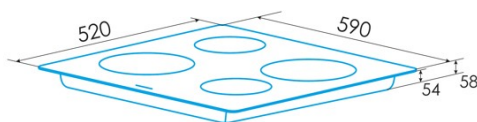

INFORMACIÓN GENERAL

EAN/UPC	8422248109383
Subfamilia	Induction

Ficha de producto

Número de zonas de cocción	3
Zona 1: Tecnología	Induction
Zona 1: Tipo de zona	Simple
Zona 1: Posición	Front Left
Zona 1: Diámetro de la zona (mm)	22
Zona 1: Potencia (kW)	2,3
Zona 1: Refuerzo (kW)	2,6
Zona 1: Consumo (Wh / kg)	184,1
Zona 1B: Diámetro de la zona (mm)	N/A
Zona 1C: Diámetro de la zona (mm)	N/A
Zona 2: Tecnología	Induction
Zona 2: Tipo de zona	Simple
Zona 2: Posición	Rear Left
Zona 2: Diámetro de la zona (mm)	16
Zona 2: Potencia (kW)	1,2
Zona 2: Refuerzo (kW)	1,5
Zona 2: Consumo (Wh / kg)	181,7
Zona 2B: Diámetro de la zona (mm)	N/A
Zona 2C: Diámetro de la zona (mm)	N/A
Zona 3: Tecnología	Induction
Zona 3: Tipo de zona	Simple
Zona 3: Posición	Right
Zona 3: Diámetro de la zona (mm)	30
Zona 3: Potencia (kW)	2,3
Zona 3: Refuerzo (kW)	3
Zona 3: Consumo (Wh / kg)	180,8
Zona 3B: Diámetro de la zona (mm)	N/A
Zona 3C: Diámetro de la zona (mm)	N/A
Zona 4: Tecnología	N/A
Zona 4: Tipo de zona	N/A
Zona 4: Posición	N/A
Zona 4: Diámetro de la zona (mm)	N/A
Zona 4B: Diámetro de la zona (mm)	N/A
Zona 4C: Diámetro de la zona (mm)	N/A
Zona 5: Tecnología	N/A
Zona 5: Tipo de zona	N/A
Zona 5: Posición	N/A
Zona 5: Diámetro de la zona (mm)	N/A
Zona 5B: Diámetro de la zona (mm)	N/A
Zona 5C: Diámetro de la zona (mm)	N/A
Zona 6: Tecnología	N/A
Zona 6: Tipo de zona	N/A
Zona 6: Posición	N/A
Zona 6: Diámetro de la zona (mm)	N/A
Zona 6B: Diámetro de la zona (mm)	N/A
Zona 6C: Diámetro de la zona (mm)	N/A

Dimensiones

Anchura (mm)	590
Altura (mm)	58
Profundidad (mm)	520
Anchura incorporada (mm)	565
Altura incorporada (mm)	54
Profundidad incorporada (mm)	495
Sistema de instalación fácil	Quick Fix

Finalización

Material	Vidrio
Bisel	No
Marco	No
Soportes de cocción	N/A

Control

Tipo de control	Slider Touch Control
Posición de control	Front Centre
Control independiente por zona	-