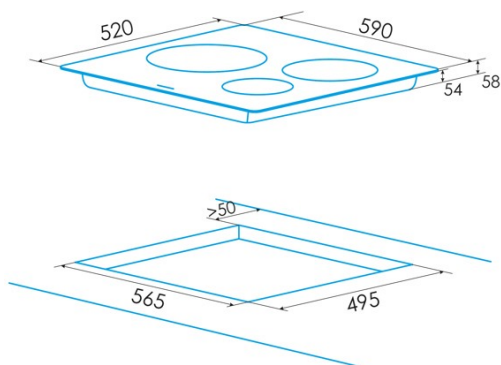

INFORMACIÓN GENERAL

EAN/UPC	8422248109345
Subfamilia	Induction

Ficha de producto

Número de zonas de cocción	3
Zona 1: Tecnología	Induction
Zona 1: Tipo de zona	Simple
Zona 1: Posición	Front Left
Zona 1: Diámetro de la zona (mm)	22
Zona 1: Potencia (kW)	2,3
Zona 1: Refuerzo (kW)	2,6
Zona 1: Consumo (Wh / kg)	184,1
Zona 1B: Diámetro de la zona (mm)	N/A
Zona 1C: Diámetro de la zona (mm)	N/A
Zona 2: Tecnología	Induction
Zona 2: Tipo de zona	Simple
Zona 2: Posición	Rear Left
Zona 2: Diámetro de la zona (mm)	16
Zona 2: Potencia (kW)	1,2
Zona 2: Refuerzo (kW)	1,5
Zona 2: Consumo (Wh / kg)	181,7
Zona 2B: Diámetro de la zona (mm)	N/A
Zona 2C: Diámetro de la zona (mm)	N/A
Zona 3: Tecnología	Induction
Zona 3: Tipo de zona	Simple
Zona 3: Posición	Right
Zona 3: Diámetro de la zona (mm)	30
Zona 3: Potencia (kW)	2,3
Zona 3: Refuerzo (kW)	3
Zona 3: Consumo (Wh / kg)	180,8
Zona 3B: Diámetro de la zona (mm)	N/A
Zona 3C: Diámetro de la zona (mm)	N/A
Zona 4: Tecnología	N/A
Zona 4: Tipo de zona	N/A
Zona 4: Posición	N/A
Zona 4: Diámetro de la zona (mm)	N/A
Zona 4B: Diámetro de la zona (mm)	N/A
Zona 4C: Diámetro de la zona (mm)	N/A
Zona 5: Tecnología	N/A
Zona 5: Tipo de zona	N/A
Zona 5: Posición	N/A
Zona 5: Diámetro de la zona (mm)	N/A
Zona 5B: Diámetro de la zona (mm)	N/A
Zona 5C: Diámetro de la zona (mm)	N/A
Zona 6: Tecnología	N/A
Zona 6: Tipo de zona	N/A
Zona 6: Posición	N/A
Zona 6: Diámetro de la zona (mm)	N/A
Zona 6B: Diámetro de la zona (mm)	N/A
Zona 6C: Diámetro de la zona (mm)	N/A

Dimensiones

Anchura (mm)	590
Altura (mm)	58
Profundidad (mm)	520
Anchura incorporada (mm)	565
Altura incorporada (mm)	54
Profundidad incorporada (mm)	495
Sistema de instalación fácil	Quick Fix

Finalización

Material	Vidrio
Bisel	Frente
Marco	No
Soportes de cocción	N/A

Control

Tipo de control	Slider Touch Control
Posición de control	Front Centre
Control independiente por zona	√