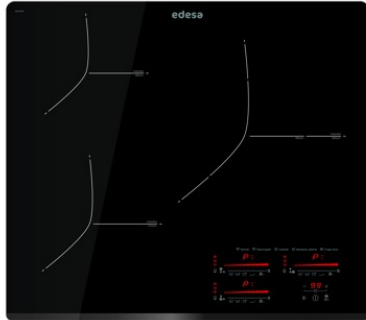

edesa

PLACA INDUCCIÓN

EIMS-6330 B BK

Cod. 922272043

EAN 8422248108584

INFORMACIÓN GENERAL

EAN/UPC	8422248108584
Subfamilia	Induction

Ficha de producto

Número de zonas de cocción	3
Zona 1: Tecnología	Induction
Zona 1: Tipo de zona	Double
Zona 1: Posición	Rear Right
Zona 1: Diámetro de la zona (mm)	30
Zona 1: Potencia (kW)	3
Zona 1: Refuerzo (kW)	36
Zona 1: Consumo (Wh / kg)	1808
Zona 1B: Diámetro de la zona (mm)	18
Zona 1B: Potencia (kW)	15
Zona 1B: Refuerzo (kW)	18
Zona 1B: Consumo (Wh / kg)	1808
Zona 2: Tecnología	Induction
Zona 2: Tipo de zona	Simple
Zona 2: Posición	Front Left
Zona 2: Diámetro de la zona (mm)	21
Zona 2: Potencia (kW)	23
Zona 2: Refuerzo (kW)	26
Zona 2: Consumo (Wh / kg)	1841
Zona 3: Diámetro de la zona (mm)	18
Zona 3: Potencia (kW)	12
Zona 3: Refuerzo (kW)	15
Zona 3: Consumo (Wh / kg)	1817

Dimensiones

Anchura (mm)	590
Altura (mm)	60
Profundidad (mm)	520
Anchura incorporada (mm)	565
Profundidad incorporada (mm)	495
Sistema de instalación fácil	Quick Fix

Finalización

Material	Vidrio
Soportes de cocción	N/A