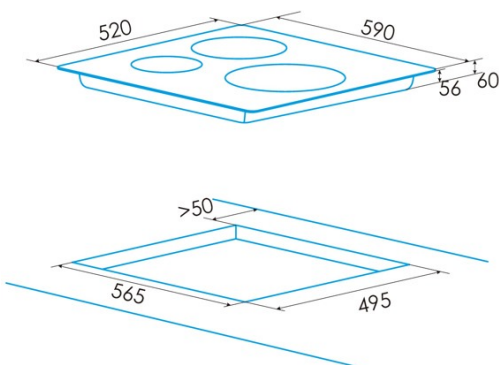

INFORMACIÓN GENERAL

EAN/UPC	8422248108584
Subfamilia	Induction

Ficha de producto

Número de zonas de cocción	3
Zona 1: Tecnología	Induction
Zona 1: Tipo de zona	Double
Zona 1: Posición	Rear Right
Zona 1: Diámetro de la zona (mm)	30
Zona 1: Potencia (kW)	3
Zona 1: Refuerzo (kW)	36
Zona 1: Consumo (Wh / kg)	1808
Zona 1B: Diámetro de la zona (mm)	18
Zona 1B: Potencia (kW)	15
Zona 1B: Refuerzo (kW)	18
Zona 1B: Consumo (Wh / kg)	1808
Zona 2: Tecnología	Induction
Zona 2: Tipo de zona	Simple
Zona 2: Posición	Front Left
Zona 2: Diámetro de la zona (mm)	21
Zona 2: Potencia (kW)	23
Zona 2: Refuerzo (kW)	26
Zona 2: Consumo (Wh / kg)	1841
Zona 3: Diámetro de la zona (mm)	18
Zona 3: Potencia (kW)	12
Zona 3: Refuerzo (kW)	15
Zona 3: Consumo (Wh / kg)	1817

Dimensiones

Anchura (mm)	590
Altura (mm)	60
Profundidad (mm)	520
Anchura incorporada (mm)	565
Profundidad incorporada (mm)	495
Sistema de instalación fácil	Quick Fix

Finalización

Material	Vidrio
Soportes de cocción	N/A

Control

Tipo de control	Slider Touch Control
Posición de control	Front Right
Niveles de potencia	9 + Booster
Tipo de perilla	N/A
Programación del tiempo de cocción	√
Alarma de cuenta atrás	√
Gestión de la energía	√
Conectividad	Auto

Seguridad

Bloqueo de seguridad	√
Bloqueo de niños	No
Indicador de calor residual	√
Detección automática de utensilios de cocina	√
Parada automática de seguridad	√

Conexión eléctrica

Tensión nominal (V)	220-240
Frecuencia nominal (Hz)	50/60
Potencia nominal de entrada (W)	7100