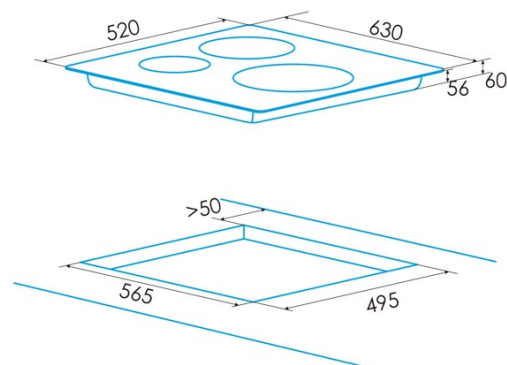

edesa

PLACA INDUCCIÓN

EIMS - 6332 B

Cod. 922272040

EAN 8422248108546

SMOOTH

INFORMACIÓN GENERAL

EAN/UPC	8422248108546
Subfamilia	Induction

Ficha de producto

Número de zonas de cocción	3
Zona 1: Tecnología	Induction
Zona 1: Tipo de zona	Double
Zona 1: Posición	Rear Right
Zona 1: Diámetro de la zona (mm)	32
Zona 1: Potencia (kW)	3
Zona 1: Refuerzo (kW)	36
Zona 1: Consumo (Wh / kg)	1754
Zona 1B: Diámetro de la zona (mm)	18
Zona 1B: Potencia (kW)	15
Zona 1B: Refuerzo (kW)	18
Zona 1B: Consumo (Wh / kg)	1754
Zona 2: Tecnología	Induction
Zona 2: Tipo de zona	Simple
Zona 2: Posición	Front Left
Zona 2: Diámetro de la zona (mm)	21
Zona 2: Potencia (kW)	23
Zona 2: Refuerzo (kW)	26
Zona 2: Consumo (Wh / kg)	1915
Zona 3: Tecnología	Induction
Zona 3: Tipo de zona	Simple
Zona 3: Posición	Rear Left
Zona 3: Diámetro de la zona (mm)	18
Zona 3: Potencia (kW)	12
Zona 3: Refuerzo (kW)	15
Zona 3: Consumo (Wh / kg)	1948

Dimensiones

Anchura (mm)	630
Altura (mm)	60
Profundidad (mm)	520
Anchura incorporada (mm)	565
Profundidad incorporada (mm)	495
Sistema de instalación fácil	Quick Fix

Finalización

Material	Vidrio
Soportes de cocción	N/A