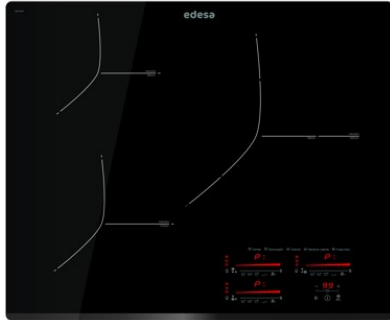

edesa

PLACA INDUCCIÓN

EIMS - 6332 B

Cod. 922272040

EAN 8422248108546

SMOOTH

INFORMACIÓN GENERAL

EAN/UPC	8422248108546
Subfamilia	Induction

Ficha de producto

Número de zonas de cocción	3
Zona 1: Tecnología	Induction
Zona 1: Tipo de zona	Double
Zona 1: Posición	Rear Right
Zona 1: Diámetro de la zona (mm)	32
Zona 1: Potencia (kW)	3
Zona 1: Refuerzo (kW)	36
Zona 1: Consumo (Wh / kg)	1754
Zona 1B: Diámetro de la zona (mm)	18
Zona 1B: Potencia (kW)	15
Zona 1B: Refuerzo (kW)	18
Zona 1B: Consumo (Wh / kg)	1754
Zona 2: Tecnología	Induction
Zona 2: Tipo de zona	Simple
Zona 2: Posición	Front Left
Zona 2: Diámetro de la zona (mm)	21
Zona 2: Potencia (kW)	23
Zona 2: Refuerzo (kW)	26
Zona 2: Consumo (Wh / kg)	1915
Zona 3: Tecnología	Induction
Zona 3: Tipo de zona	Simple
Zona 3: Posición	Rear Left
Zona 3: Diámetro de la zona (mm)	18
Zona 3: Potencia (kW)	12
Zona 3: Refuerzo (kW)	15
Zona 3: Consumo (Wh / kg)	1948