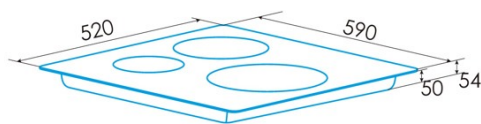

INFORMACIÓN GENERAL

EAN/UPC	8422248108416
Subfamilia	Induction

Ficha de producto

Número de zonas de cocción	3
Zona 1: Tecnología	Induction
Zona 1: Tipo de zona	Simple
Zona 1: Posición	Rear Right
Zona 1: Diámetro de la zona (mm)	28
Zona 1: Potencia (kW)	2,3
Zona 1: Refuerzo (kW)	3
Zona 1: Consumo (Wh / kg)	180,8
Zona 1B: Diámetro de la zona (mm)	N/A
Zona 1C: Diámetro de la zona (mm)	N/A
Zona 2: Tecnología	Induction
Zona 2: Tipo de zona	Simple
Zona 2: Posición	Front Left
Zona 2: Diámetro de la zona (mm)	21
Zona 2: Potencia (kW)	2,3
Zona 2: Refuerzo (kW)	2,6
Zona 2: Consumo (Wh / kg)	184,1
Zona 2B: Diámetro de la zona (mm)	N/A
Zona 2C: Diámetro de la zona (mm)	N/A
Zona 3: Tecnología	Induction
Zona 3: Tipo de zona	Simple
Zona 3: Posición	Rear Left
Zona 3: Diámetro de la zona (mm)	16
Zona 3: Potencia (kW)	1,2
Zona 3: Refuerzo (kW)	1,5
Zona 3: Consumo (Wh / kg)	181,7
Zona 3B: Diámetro de la zona (mm)	N/A
Zona 3C: Diámetro de la zona (mm)	N/A
Zona 4: Tecnología	N/A
Zona 4: Diámetro de la zona (mm)	N/A
Zona 4B: Diámetro de la zona (mm)	N/A
Zona 4C: Diámetro de la zona (mm)	N/A
Zona 5: Tecnología	N/A
Zona 5: Diámetro de la zona (mm)	N/A
Zona 5B: Diámetro de la zona (mm)	N/A
Zona 5C: Diámetro de la zona (mm)	N/A
Zona 6: Tecnología	N/A
Zona 6: Diámetro de la zona (mm)	N/A
Zona 6B: Diámetro de la zona (mm)	N/A
Zona 6C: Diámetro de la zona (mm)	N/A

Dimensiones

Anchura (mm)	590
Altura (mm)	54
Profundidad (mm)	520
Anchura incorporada (mm)	595
Profundidad incorporada (mm)	495
Sistema de instalación fácil	Quick Fix

Finalización

Material	Vidrio
Bisel	Fronte
Marco	No
Soportes de cocción	N/A

Control

Tipo de control	Slider Touch Control
Posición de control	Front Centre
Control independiente por zona	√
Control oculto	-
Niveles de potencia	9 + Booster
Tipo de perilla	N/A
Programación del tiempo de cocción	√
Alarma de cuenta atrás	√
Gestión de la energía	-
Límites de potencia disponibles (kW)	No