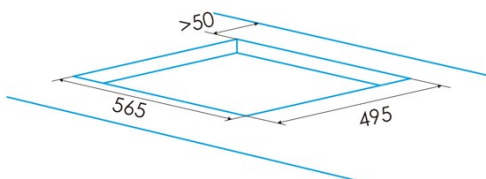

INFORMACIÓN GENERAL

EAN/UPC	8422248108416
Subfamilia	Induction

Ficha de producto

Número de zonas de cocción	3
Zona 1: Tecnología	Induction
Zona 1: Tipo de zona	Simple
Zona 1: Posición	Rear Right
Zona 1: Diámetro de la zona (mm)	28
Zona 1: Potencia (kW)	2,3
Zona 1: Refuerzo (kW)	3
Zona 1: Consumo (Wh / kg)	180,8
Zona 1B: Diámetro de la zona (mm)	N/A
Zona 1C: Diámetro de la zona (mm)	N/A
Zona 2: Tecnología	Induction
Zona 2: Tipo de zona	Simple
Zona 2: Posición	Front Left
Zona 2: Diámetro de la zona (mm)	21
Zona 2: Potencia (kW)	2,3
Zona 2: Refuerzo (kW)	2,6
Zona 2: Consumo (Wh / kg)	184,1
Zona 2B: Diámetro de la zona (mm)	N/A
Zona 2C: Diámetro de la zona (mm)	N/A
Zona 3: Tecnología	Induction
Zona 3: Tipo de zona	Simple
Zona 3: Posición	Rear Left
Zona 3: Diámetro de la zona (mm)	16
Zona 3: Potencia (kW)	1,2
Zona 3: Refuerzo (kW)	1,5
Zona 3: Consumo (Wh / kg)	181,7
Zona 3B: Diámetro de la zona (mm)	N/A
Zona 3C: Diámetro de la zona (mm)	N/A
Zona 4: Tecnología	N/A
Zona 4: Diámetro de la zona (mm)	N/A
Zona 4B: Diámetro de la zona (mm)	N/A
Zona 4C: Diámetro de la zona (mm)	N/A
Zona 5: Tecnología	N/A
Zona 5: Diámetro de la zona (mm)	N/A
Zona 5B: Diámetro de la zona (mm)	N/A
Zona 5C: Diámetro de la zona (mm)	N/A
Zona 6: Tecnología	N/A
Zona 6: Diámetro de la zona (mm)	N/A
Zona 6B: Diámetro de la zona (mm)	N/A
Zona 6C: Diámetro de la zona (mm)	N/A

Dimensiones

Anchura (mm)	590
Altura (mm)	54
Profundidad (mm)	520
Anchura incorporada (mm)	595
Profundidad incorporada (mm)	495
Sistema de instalación fácil	Quick Fix

Finalización

Material	Vidrio
Bisel	Fronte
Marco	No
Soportes de cocción	N/A

Control

Tipo de control	Slider Touch Control
Posición de control	Front Centre
Control independiente por zona	√
Control oculto	-
Niveles de potencia	9 + Booster
Tipo de perilla	N/A
Programación del tiempo de cocción	√
Alarma de cuenta atrás	√
Gestión de la energía	-
Límites de potencia disponibles (kW)	No