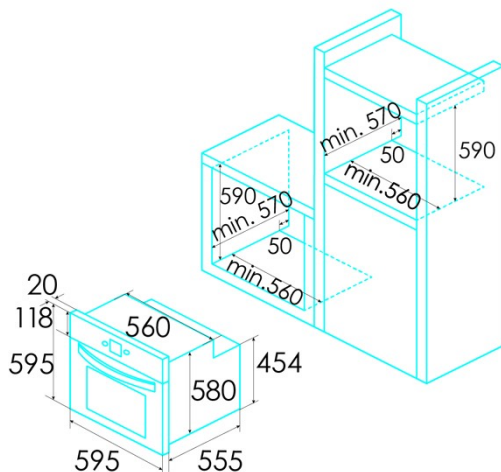

INFORMACIÓN GENERAL

EAN/UPC	8422248100304
Subfamilia	Multifunction

Ficha de producto

Índice de Eficiencia Energética (IEE)	94
Clase de eficiencia energética	A
Consumo de energía en modo convencional [kWh/ciclo]	0,99
Consumo de energía en modo impulsado por ventilador [kWh/ciclo]	0,79
Fuente de calor	Electricity
Masa del aparato [Kg]	33,5
Número de cavidades	1
Volumen de la cavidad (L)	70

Dimensiones

Anchura (mm)	595
Altura (mm)	595
Profundidad (mm)	575
Anchura incorporada (mm)	560
Altura incorporada (mm)	590
Profundidad incorporada (mm)	560

Controles

Tipo de control	Electronic
Mostrar	LCD
Número de funciones	12
Funciones	Double_Grill;Double grill with fan;Turbo heating;Eco;Pyro;Defrosting;Bottom heating;Top and bottom heating;Top and bottom heating with fan;Grill
Temporizador	Electronic
Indicador de encendido/apagado	√
Indicador del termostato	√
Temperatura mínima [°C]	50
Temperatura máxima [°C]	250
Sonda térmica	-

Características

Esmalte	Pyrolitic
Baja la parrilla	-
Vidrio interior extraíble	√
Número de bombillas	25
Potencia de la lámpara [W]	1
Número de cristales de puerta	4
Cerradura manual de la puerta	√
Cierre suave	-
Tipo de cavidad	Flat
Bastidores laterales	√
Niveles	5
Guías telescópicas	0,5
Ventilador de convección	√

Seguridad

Ventilador de refrigeración	√
Protección contra sobrecalentamiento	√
Parada automática de seguridad	√
Cerradura de puerta de pirólisis	√
Indicador de bloqueo de pirólisis	√

Conexión eléctrica

Potencia del elemento calefactor superior [W]	650
Menor potencia del elemento calefactor [W]	1100
Potencia del turbocompresor [W]	2000
Tensión nominal (V)	220-240
Frecuencia nominal (Hz)	50/60
Potencia nominal de entrada (W)	3200
Protección contra descargas eléctricas	Clase I
Longitud del cable de alimentación (m)	1