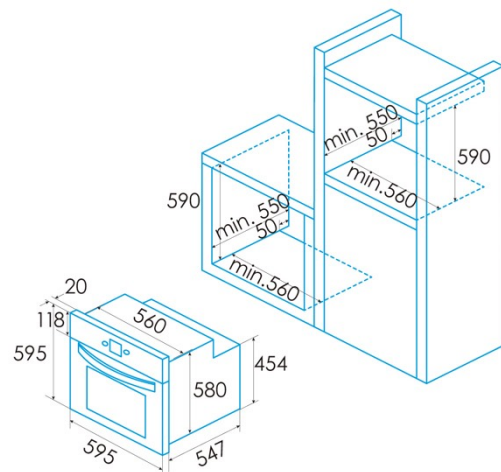

INFORMACIÓN GENERAL

EAN/UPC	8422248100304
Subfamilia	Multifunction

Ficha de producto

Índice de Eficiencia Energética (IEE)	94
Clase de eficiencia energética	A
Consumo de energía en modo convencional [kWh/ciclo]	0,99
Consumo de energía en modo impulsado por ventilador [kWh/ciclo]	0,79
Fuente de calor	Electricity
Masa del aparato [Kg]	33,5
Número de cavidades	1
Volumen de la cavidad (L)	70

Dimensiones

Anchura (mm)	595
Altura (mm)	595
Profundidad (mm)	575
Anchura incorporada (mm)	560
Altura incorporada (mm)	590
Profundidad incorporada (mm)	560

Controles

Tipo de control	Electronic
Mostrar	LCD
Número de funciones	12
Funciones	Double_Grill;Double grill with fan;Turbo heating;Eco;Pyro;Defrosting;Bottom heating;Top and bottom heating;Top and bottom heating with fan;Grill
Temporizador	Electronic
Indicador de encendido/apagado	√
Indicador del termostato	√
Temperatura mínima [°C]	50
Temperatura máxima [°C]	250
Sonda térmica	-

Características

Esmalte	Pyrolitic
Baja la parrilla	-
Vidrio interior extraíble	√
Número de bombillas	25
Potencia de la lámpara [W]	1
Número de cristales de puerta	4
Cerradura manual de la puerta	√
Cierre suave	-
Tipo de cavidad	Flat
Bastidores laterales	√
Niveles	5
Guías telescópicas	0,5
Ventilador de convección	√

Seguridad

Ventilador de refrigeración	√
Protección contra sobrecalentamiento	√
Parada automática de seguridad	√
Cerradura de puerta de pirólisis	√
Indicador de bloqueo de pirólisis	√

Conexión eléctrica

Potencia del elemento calefactor superior [W]	650
Menor potencia del elemento calefactor [W]	1100
Potencia del turbocompresor [W]	2000
Tensión nominal (V)	220-240
Frecuencia nominal (Hz)	50/60
Potencia nominal de entrada (W)	3200
Protección contra descargas eléctricas	Clase I
Longitud del cable de alimentación (m)	1