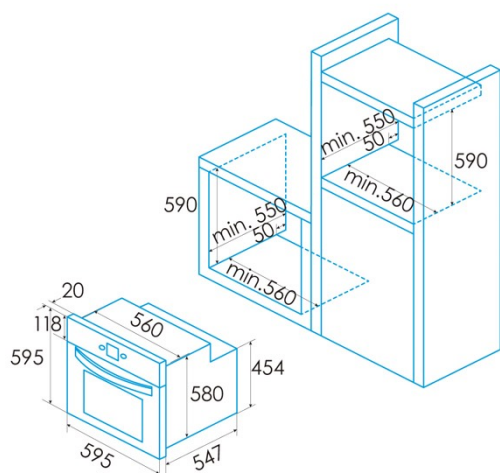

edesa

HORNOS MULTIFUNCIÓN

EOE-8411 P X

Cod. 921270253

EAN 8422248100304

INFORMACIÓN GENERAL

EAN/UPC	8422248100304
Subfamilia	Multifunction

Ficha de producto

Índice de Eficiencia Energética (IEE)	94
Clase de eficiencia energética	A
Consumo de energía en modo convencional [kWh/ciclo]	0,99
Consumo de energía en modo impulsado por ventilador [kWh/ciclo]	0,79
Fuente de calor	Electricity
Masa del aparato [Kg]	33,5
Número de cavidades	1
Volumen de la cavidad (L)	70

Dimensiones

Anchura (mm)	595
Altura (mm)	595
Profundidad (mm)	575
Anchura incorporada (mm)	560
Altura incorporada (mm)	590
Profundidad incorporada (mm)	560

Controles

Tipo de control	Electronic
Mostrar	LCD
Número de funciones	12
Funciones	Double_Grill;Double grill with fan;Turbo heating;Eco;Pyro;Defrosting;Bottom heating;Top and bottom heating;Top and bottom heating with fan;Grill
Temporizador	Electronic
Indicador de encendido/apagado	√
Indicador del termostato	√
Temperatura mínima [°C]	50
Temperatura máxima [°C]	250
Sonda térmica	-

Características

Esmalte	Pyrolitic
Baja la parrilla	-
Vidrio interior extraíble	√
Número de bombillas	25
Potencia de la lámpara [W]	1
Número de cristales de puerta	4
Cerradura manual de la puerta	√
Cierre suave	-
Tipo de cavidad	Flat
Bastidores laterales	√
Niveles	5
Guías telescópicas	0,5
Ventilador de convección	√

Seguridad

Ventilador de refrigeración	√
Protección contra sobrecalentamiento	√
Parada automática de seguridad	√
Cerradura de puerta de pirólisis	√
Indicador de bloqueo de pirólisis	√

Conexión eléctrica