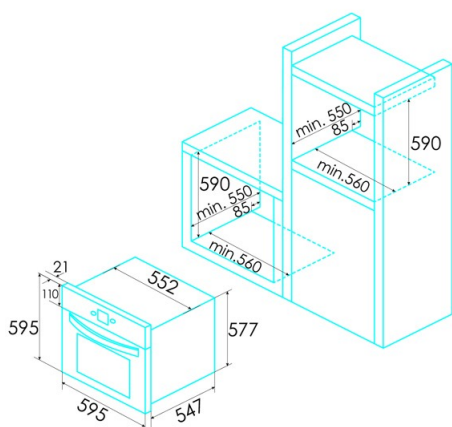

INFORMACIÓN GENERAL

EAN/UPC	8435436112324
Subfamilia	Turbo

Ficha de producto

Índice de Eficiencia Energética (IEE)	86,6
Clase de eficiencia energética	A
Consumo de energía en modo convencional [kWh/ciclo]	0,71
Consumo de energía en modo impulsado por ventilador [kWh/ciclo]	0,81
Fuente de calor	Electricity
Masa del aparato [Kg]	34
Número de cavidades	1
Volumen de la cavidad (L)	70

Dimensiones

Anchura (mm)	595
Altura (mm)	595
Profundidad (mm)	568
Anchura incorporada (mm)	560
Altura incorporada (mm)	590
Profundidad incorporada (mm)	550

Controles

Tipo de control	Control táctil
Mostrar	LCD
Número de funciones	12
Funciones	Double_Grill;Double grill with fan;Defrosting;Bottom heating with fan;Turbo heating;Light;Fast preheat;Bottom heating;Grill;top_and_bottom_heating and bottom heating
Temporizador	Electronic
Indicador de encendido/apagado	√
Indicador del termostato	√
Temperatura mínima [°C]	50
Temperatura máxima [°C]	250
Sonda térmica	-

Características

Esmalte	Black
Baja la parrilla	-
Vidrio interior extraíble	√
Número de bombillas	25
Potencia de la lámpara [W]	1
Número de cristales de puerta	3
Cerradura manual de la puerta	-
Cierre suave	-
Tipo de cavidad	Flat
Bastidores laterales	√
Niveles	5
Guías telescópicas	0,75
Ventilador de convección	√

Seguridad

Ventilador de refrigeración	√
Protección contra sobrecalentamiento	√
Parada automática de seguridad	√
Cerradura de puerta de pirólisis	-
Indicador de bloqueo de pirólisis	-

Conexión eléctrica

Potencia del elemento calefactor superior [W]	900
Menor potencia del elemento calefactor [W]	1100
Potencia del turbocompresor [W]	2000
Tensión nominal (V)	220-240
Frecuencia nominal (Hz)	50/60
Potencia nominal de entrada (W)	2380
Protección contra descargas eléctricas	Clase I
Longitud del cable de alimentación (m)	0,9
Tipo de enchufe	Type F

Accesorios

Bandeja plana	√
Bandeja profunda	√
Bandeja de vapor	-
Parrilla	√