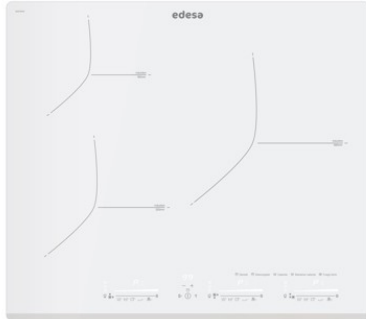

# edesa

INDUCTION HOBS

EIM-6328 B WH /C 220-240V 50-60Hz

Cod. 922272089

EAN 8422248355902