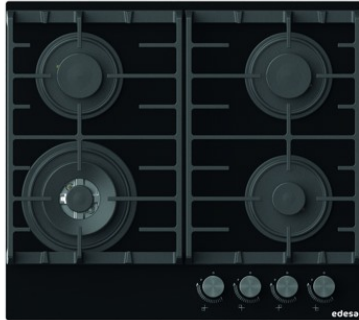

## EGG-6041 TI TR CI N

Cod. 922272069

EAN 924271266