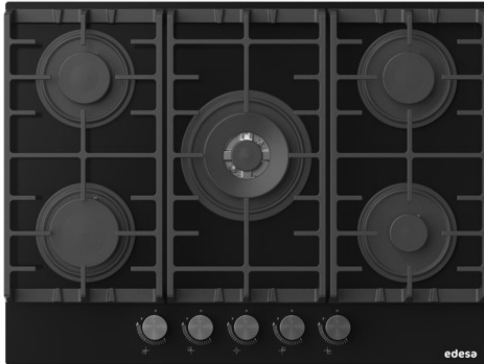

## EGG-7551 TI TR CI N

Cod. 922272068

EAN 8422248198325