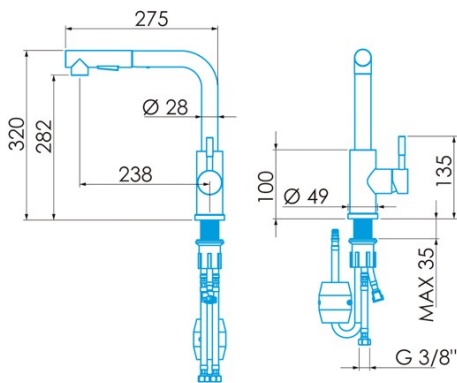

edesa

WASSERHÄHNE MIT HOHEM AUSLAUF

MARO CROMO

Cod. 951270021

EAN 8422248110464

ALLGEMEINE INFORMATIONEN

| | |
|--------------|---------------|
| EAN/UPC | 8422248110464 |
| Unterfamilie | High Spout |

Merkmale

| | |
|-------------------------------------|---------------------|
| Typ des Wasserhahns | Single-lever |
| Material | Brass |
| Material des Griffs | Zink |
| Material des Sprou-Gewebes Schlauch | Stainless Steel 304 |
| Stil der Ausführung | Chrome |
| Form des Wasserauslasses | L shape |
| Abnehmbarer Wasserauslass | √ |
| Drehbarer Wasserauslass | 360° |
| Luftsprudler | √ |
| Funktion Dusche | √ |
| Art der Steuerung | Handle |
| Position der Steuerung | Rechte Seite |

Installation

| | |
|---|-------|
| Breite (mm) | 70 |
| Höhe (mm) | 320 |
| Tiefe (mm) | 285,5 |
| Durchmesser des Gewebes Schlauchs des Wasserauslasses ["] | 3/8 |
| Länge des Gewebes Schlauchs des Wasserauslasses [mm] | 50 |