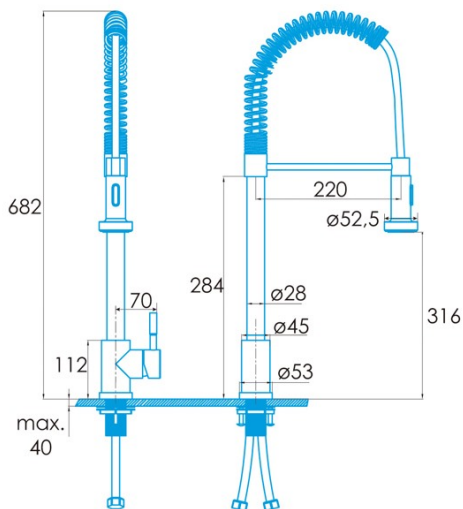

edesa

WASSERHÄHNE FÜR KÜCHENPROFIS

YOSEMITE PRO CROMO

Cod. 951270016

EAN 8422248102261

ALLGEMEINE INFORMATIONEN

EAN/UPC	8422248102261
Unterfamilie	Professional

Merkmale

Typ des Wasserhahns	Single-lever
Material	Brass
Material des Griffs	Zink
Material des Sprou-Gewebeschauch	Stainless Steel 304
Stil der Ausführung	Chrome
Form des Wasserauslasses	Semiprofessional
Abnehmbarer Wasserauslass	✓
Drehbarer Wasserauslass	360°
Luftsprudler	✓
Funktion Dusche	✓
Art der Steuerung	Handle
Position der Steuerung	Rechte Seite

Installation

Breite (mm)	230
Höhe (mm)	682
Tiefe (mm)	53
Durchmesser des Gewebeschauchs des Wasserauslasses ["]	3/8
Länge des Gewebeschauchs des Wasserauslasses [mm]	500