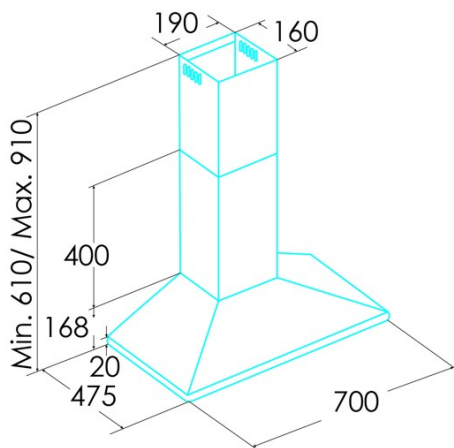

edesa

DEKORATIV – TRAPEZFÖRMIG

ECP-74110 X

Cod. 932271962

EAN 8422248371353

A

ALLGEMEINE INFORMATIONEN

EAN/UPC	8422248371353
Unterfamilie	Chimney

Produktdatenblatt gemäß EU65/2014 - EN61591, EN60704-2-13, EN50564

AEC (Jährlicher Energieverbrauch) (kWh/Jahr)	262
EEL-Klasse (Energie-Effizienzklasse)	A
FDE (fluiddynamische Effizienz)	284
FDE-Klasse (Klasse der fluiddynamischen Effizienz)	A
LE (Lichtausbeute) (lux/W)	67
LE-Klasse (Klasse der Lichtausbeute)	A
GFE (Fettfiltrationseffizienz)	701
GFE-Klasse (Klasse der Fettfiltrationseffizienz)	S
Luftstrom im normalen Modus MIN (m3/h)	1743
Luftstrom im normalen Modus MAX (m3/h)	4773
Schallleistung im normalen Modus MIN (dB)	56
Schallleistung im normalen Modus MAX (dB)	69
Po (Energieverbrauch im ausgeschalteten Zustand) (W)	0

Integrationsrichtlinie EU 66/2014

f (Zeitverlängerungsfaktor)	1
EEL (Energieeffizienzindex)	492
QBEP (gemessener Luftvolumenstrom im Bestpunkt) (m3/h)	2588
PBEP (Gemessener Luftdruck im Bestpunkt) (Pa)	260
WBEP (Gemessene elektrische Eingangsleistung im Bestpunkt) (W)	659
WL (Nennleistung des Beleuchtungssystems) (W)	3
EMIDDLE (durchschnittliche Beleuchtungsstärke auf der Kochoberfläche) (lux)	200

Externe Abmessungen

Breite (mm)	700
Tiefe (mm)	475
Maximale Gesamthöhe (mm)	910
Minimale Gesamthöhe (mm)	670
Diamètre de sortie (mm)	150

Merkmale

Menge des Motors	1
Motormodell	K10 450 B
Maximaler Druck (Pa)	260
Filtertechnologie	Aluminiumgitter
Steuerungstechnologie	Mechanical push button
Verstärkung	-
Leistungsstufen	3
Timer	-
Anzeige der Filtersättigung	-
Anzeige für Kohlefilterwechsel	-
Dimmfunktion	-
Konnektivität	Nein
Fernbedienung	-
Anzeigen	-