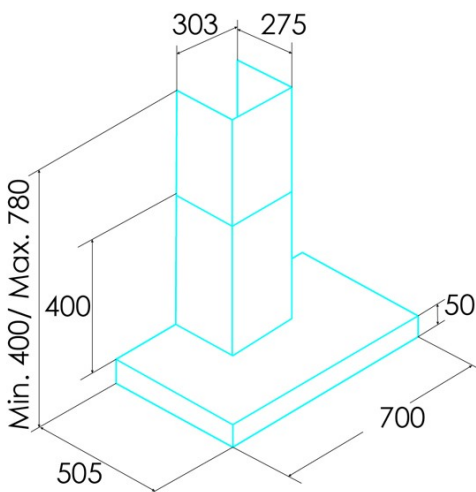

edesa

DEKORATIV – SCHUBLADE

ECB-77220 GBK

Cod. 932271959

EAN 8422248363419

ALLGEMEINE INFORMATIONEN

EAN/UPC	8422248363419
Unterfamilie	Box

Produktdatenblatt gemäß EU65/2014 - EN61591, EN60704-2-13, EN50564

AEC (Jährlicher Energieverbrauch) (kWh/Jahr)	11,7
EEL-Klasse (Energie-Effizienzklasse)	A++
FDE (fluiddynamische Effizienz)	29,3
FDE-Klasse (Klasse der fluiddynamischen Effizienz)	A
LE (Lichtausbeute) (lux/W)	39
LE-Klasse (Klasse der Lichtausbeute)	A
GFE (Fettfiltrationseffizienz)	71,1
GFE-Klasse (Klasse der Fettfiltrationseffizienz)	D
Luftstrom im normalen Modus MIN (m3/h)	237
Luftstrom im normalen Modus MAX (m3/h)	627
Schallleistung im normalen Modus MIN (dB)	43
Schallleistung im normalen Modus MAX (dB)	65
Po (Energieverbrauch im ausgeschalteten Zustand) (W)	0,38

Integrationsrichtlinie EU 66/2014

EEL (Energieeffizienzindex)	36,2
QBEP (gemessener Luftvolumenstrom im Bestpunkt) (m3/h)	237,6
PBEP (Gemessener Luftdruck im Bestpunkt) (Pa)	120,3
WBEP (Gemessene elektrische Eingangsleistung im Bestpunkt) (W)	27,1
WL (Nennleistung des Beleuchtungssystems) (W)	3,8
EMIDDLE (durchschnittliche Beleuchtungsstärke auf der Kochoberfläche) (lux)	149

Externe Abmessungen

Breite (mm)	700
Tiefe (mm)	505
Maximale Gesamthöhe (mm)	830
Minimale Gesamthöhe (mm)	450
Diamètre de sortie (mm)	150

Merkmale

Steuerungstechnologie	Electronic Touch Control
Verstärkung	-
Leistungsstufen	3
Timer	√
Konnektivität	Nein
Fernbedienung	-
Anzeigen	Display