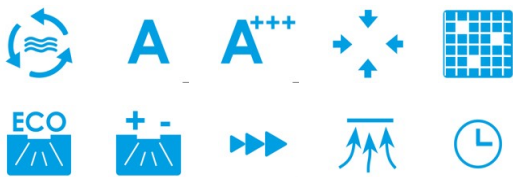

ECV-98321 GWH

Cod. 932271955

EAN 8422248356503

ALLGEMEINE INFORMATIONEN

EAN/UPC	8422248356503
Unterfamilie	Angle Glass

Produktdatenblatt gemäß EU65/2014 - EN61591, EN60704-2-13, EN50564

AEC (Jährlicher Energieverbrauch) (kWh/Jahr)	16,8
EEL-Klasse (Energie-Effizienzklasse)	A+++
FDE (fluiddynamische Effizienz)	40,3
FDE-Klasse (Klasse der fluiddynamischen Effizienz)	A
LE (Lichtausbeute) (lux/W)	23,7
LE-Klasse (Klasse der Lichtausbeute)	B
GFE (Fettfiltrationseffizienz)	75,5
GFE-Klasse (Klasse der Fettfiltrationseffizienz)	C
Luftstrom im normalen Modus MIN (m3/h)	283
Luftstrom im normalen Modus MAX (m3/h)	640
Luftstrom im Impulsmodus (m3/h)	842
Schalleistung im normalen Modus MIN (dB)	46
Schalleistung im normalen Modus MAX (dB)	64
Modus der Schalleistungserhöhung (dB)	69
Po (Energieverbrauch im ausgeschalteten Zustand) (W)	0
Ps (Energieverbrauch im Standby-Modus) (W)	0,35

Integrationsrichtlinie EU 66/2014

f (Zeitverlängerungsfaktor)	0,5
EEL (Energieeffizienzindex)	27,5
QBEP (gemessener Luftvolumenstrom im Bestpunkt) (m3/h)	369,6
PBEP (Gemessener Luftdruck im Bestpunkt) (Pa)	314
WBEP (Gemessene elektrische Eingangsleistung im Bestpunkt) (W)	80
WL (Nennleistung des Beleuchtungssystems) (W)	3
EMIDDLE (durchschnittliche Beleuchtungsstärke auf der Kochoberfläche) (lux)	71

Externe Abmessungen

Breite (mm)	900
Tiefe (mm)	375
Maximale Gesamthöhe (mm)	1130
Minimale Gesamthöhe (mm)	815
Diamètre de sortie (mm)	150

Merkmale

Menge des Motors	1
Motormodell	BT4DC
Maximaler Druck (Pa)	450
Filtertechnologie	Aluminiumgitter
Steuerungstechnologie	Electronic Touch Control
Verstärkung	√
Leistungsstufen	6
Timer	√
Anzeige der Filtersättigung	√
Anzeige für Kohlefilterwechsel	√
Dimmfunktion	√
Konnektivität	√
Fernbedienung	-
Anzeigen	Display

Beleuchtung

Lichtmodell	SSLED
Strahlentechnologie	LED

Installation

Mindestabstand zu einem elektrischen Kochfeld (mm)	450
Mindestabstand zu einem Gaskochfeld (mm)	650
Rückführungsoption	√
Kohlefilter	√
Rückschlagklappe	Nein
Innere Abschirmung	-