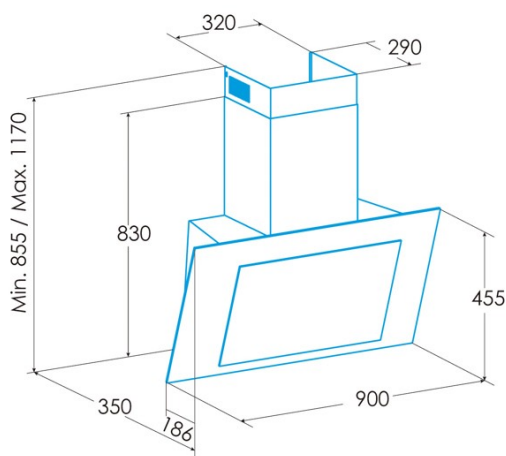

edesa

DEKORATIV – VERTIKAL

ECV-98321 GWH

Cod. 932271955

EAN 8422248356503

ALLGEMEINE INFORMATIONEN

EAN/UPC	8422248356503
Unterfamilie	Angle Glass

Produktdatenblatt gemäß EU65/2014 - EN61591, EN60704-2-13, EN50564

Integrationsrichtlinie EU 66/2014

f (Zeitverlängerungsfaktor)	0,5
EEL (Energieeffizienzindex)	27,5
QBEP (gemessener Luftvolumenstrom im Bestpunkt) (m3/h)	369,6
PBEP (Gemessener Luftdruck im Bestpunkt) (Pa)	314
WBEP (Gemessene elektrische Eingangsleistung im Bestpunkt) (W)	80
WL (Nennleistung des Beleuchtungssystems) (W)	3
EMIDDLE (durchschnittliche Beleuchtungsstärke auf der Kochoberfläche) (lux)	71

Externe Abmessungen

Breite (mm)	900
Tiefe (mm)	375
Maximale Gesamthöhe (mm)	1130
Minimale Gesamthöhe (mm)	815
Diamètre de sortie (mm)	150

Merkmale

Menge des Motors	1
Motormodell	BT4DC
Maximaler Druck (Pa)	450
Filtertechnologie	Aluminiumgitter
Steuerungstechnologie	Electronic Touch Control
Verstärkung	√
Leistungsstufen	6
Timer	√
Anzeige der Filtersättigung	√
Anzeige für Kohlefilterwechsel	√
Dimmfunktion	√
Konnektivität	√
Fernbedienung	-
Anzeigen	Display