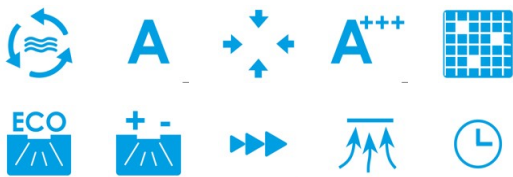

ECV-98321 GBK

Cod. 932271954

EAN 8422248356497