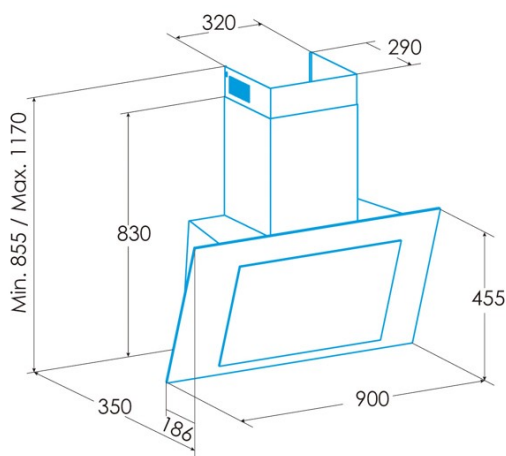

edesa

DEKORATIV – VERTIKAL

ECV-98321 GBK

Cod. 932271954

EAN 8422248356497

ALLGEMEINE INFORMATIONEN

EAN/UPC	8422248356497
Unterfamilie	Angle Glass

Produktdatenblatt gemäß EU65/2014 - EN61591, EN60704-2-13, EN50564

Integrationsrichtlinie EU 66/2014

f (Zeitverlängerungsfaktor)	0,5
EEL (Energieeffizienzindex)	27,5
QBEP (gemessener Luftvolumenstrom im Bestpunkt) (m3/h)	369,6
PBEP (Gemessener Luftdruck im Bestpunkt) (Pa)	314
WBEP (Gemessene elektrische Eingangsleistung im Bestpunkt) (W)	80
WL (Nennleistung des Beleuchtungssystems) (W)	3
EMIDDLE (durchschnittliche Beleuchtungsstärke auf der Kochoberfläche) (lux)	71

Externe Abmessungen

Breite (mm)	900
Tiefe (mm)	375
Maximale Gesamthöhe (mm)	1130
Minimale Gesamthöhe (mm)	815
Diamètre de sortie (mm)	150

Merkmale

Menge des Motors	1
Motormodell	BT4DC
Maximaler Druck (Pa)	450
Filtertechnologie	Aluminiumgitter
Steuerungstechnologie	Electronic Touch Control
Verstärkung	√
Leistungsstufen	6
Timer	√
Anzeige der Filtersättigung	√
Anzeige für Kohlefilterwechsel	√
Dimmfunktion	√
Konnektivität	√
Fernbedienung	-
Anzeigen	Display