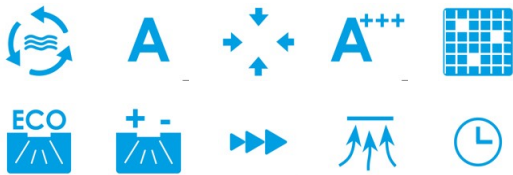

AEC (Jährlicher Energieverbrauch) (kWh/Jahr)	16,8
EEL-Klasse (Energie-Effizienzklasse)	A+++
FDE (fluiddynamische Effizienz)	40,3
FDE-Klasse (Klasse der fluiddynamischen Effizienz)	A
LE (Lichtausbeute) (lux/W)	23,7
LE-Klasse (Klasse der Lichtausbeute)	B
GFE (Fettfiltrationseffizienz)	75,5
GFE-Klasse (Klasse der Fettfiltrationseffizienz)	C
Luftstrom im normalen Modus MIN (m3/h)	283
Luftstrom im normalen Modus MAX (m3/h)	640
Luftstrom im Impulsmodus (m3/h)	842
Schallleistung im normalen Modus MIN (dB)	46
Schallleistung im normalen Modus MAX (dB)	64
Modus der Schalleistungserhöhung (dB)	69
Po (Energieverbrauch im ausgeschalteten Zustand) (W)	0
Ps (Energieverbrauch im Standby-Modus) (W)	0,35

Integrationsrichtlinie EU 66/2014

f (Zeitverlängerungsfaktor)	0,5
EEL (Energieeffizienzindex)	27,5
QBEP (gemessener Luftvolumenstrom im Bestpunkt) (m3/h)	369,6
PBEP (Gemessener Luftdruck im Bestpunkt) (Pa)	314
WBEP (Gemessene elektrische Eingangsleistung im Bestpunkt) (W)	80
WL (Nennleistung des Beleuchtungssystems) (W)	3
EMIDDLE (durchschnittliche Beleuchtungsstärke auf der Kochoberfläche) (lux)	71

Externe Abmessungen

Breite (mm)	900
Tiefe (mm)	375
Maximale Gesamthöhe (mm)	1130
Minimale Gesamthöhe (mm)	815
Diamètre de sortie (mm)	150

Merkmale

Menge des Motors	1
Motormodell	BT4DC
Maximaler Druck (Pa)	450
Filtertechnologie	Aluminiumgitter
Steuerungstechnologie	Electronic Touch Control
Verstärkung	√
Leistungsstufen	6
Timer	√
Anzeige der Filtersättigung	√
Anzeige für Kohlefilterwechsel	√
Dimmfunktion	√
Konnektivität	√
Fernbedienung	-
Anzeigen	Display