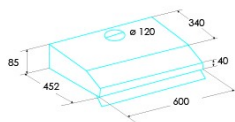

ALLGEMEINE INFORMATIONEN

EAN/UPC	8422248350976
Unterfamilie	Conventional

Produktdatenblatt gemäß EU65/2014 - EN61591, EN60704-2-13, EN50564

AEC (Jährlicher Energieverbrauch) (kWh/Jahr)	45,1
EEl-Klasse (Energie-Effizienzklasse)	C
FDE (fluiddynamische Effizienz)	9,4
FDE-Klasse (Klasse der fluiddynamischen Effizienz)	E
LE (Lichtausbeute) (lux/W)	15,3
LE-Klasse (Klasse der Lichtausbeute)	D
GFE (Fettfiltrationseffizienz)	79,6
GFE-Klasse (Klasse der Fettfiltrationseffizienz)	C
Luftstrom im normalen Modus MIN (m3/h)	107,5
Luftstrom im normalen Modus MAX (m3/h)	293,2
Schallleistung im normalen Modus MIN (dB)	56
Schallleistung im normalen Modus MAX (dB)	69
Po (Energieverbrauch im ausgeschalteten Zustand) (W)	0
Ps (Energieverbrauch im Standby-Modus) (W)	0

Integrationsrichtlinie EU 66/2014

f (Zeitverlängerungsfaktor)	1,7
EEl (Energieeffizienzindex)	82,4
QBEP (gemessener Luftvolumenstrom im Bestpunkt) (m3/h)	116,2
PBEP (Gemessener Luftdruck im Bestpunkt) (Pa)	192
WBEP (Gemessene elektrische Eingangsleistung im Bestpunkt) (W)	66,2
WL (Nennleistung des Beleuchtungssystems) (W)	5,5
EMIDDLE (durchschnittliche Beleuchtungsstärke auf der Kochoberfläche) (lux)	84,4

Externe Abmessungen

Breite (mm)	600
Tiefe (mm)	452
Diamètre de sortie (mm)	120

Merkmale

Menge des Motors	1
Motormodell	L1N
Filtertechnologie	Aluminiumgitter
Steuerungstechnologie	Mechanical rocker switch
Verstärkung	-
Leistungsstufen	3
Timer	-
Anzeige der Filtersättigung	-
Anzeige für Kohlefilterwechsel	-
Dimmfunktion	-
Konnektivität	Nein
Fernbedienung	-
Anzeigen	-

Beleuchtung

Strahlentechnologie	LED

Installation

Mindestabstand zu einem elektrischen Kochfeld (mm)	650
Mindestabstand zu einem Gaskochfeld (mm)	650
Rückführungsoption	-
Kohlefilter	-
Rückschlagklappe	Nein
Innere Abschirmung	-

Stromanschluss

Nennspannung (V)	220-240
Nennfrequenz (Hz)	50
Nennleistungsleistung (W)	707,5