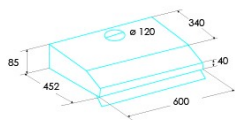

ALLGEMEINE INFORMATIONEN

EAN/UPC	8422248350976
Unterfamilie	Conventional

Produktdatenblatt gemäß EU65/2014 - EN61591, EN60704-2-13, EN50564

AEC (Jährlicher Energieverbrauch) (kWh/Jahr)	45,1
EEl-Klasse (Energie-Effizienzklasse)	C
FDE (fluiddynamische Effizienz)	9,4
FDE-Klasse (Klasse der fluiddynamischen Effizienz)	E
LE (Lichtausbeute) (lux/W)	15,3
LE-Klasse (Klasse der Lichtausbeute)	D
GFE (Fettfiltrationseffizienz)	79,6
GFE-Klasse (Klasse der Fettfiltrationseffizienz)	C
Luftstrom im normalen Modus MIN (m3/h)	107,5
Luftstrom im normalen Modus MAX (m3/h)	293,2
Schallleistung im normalen Modus MIN (dB)	56
Schallleistung im normalen Modus MAX (dB)	69
Po (Energieverbrauch im ausgeschalteten Zustand) (W)	0
Ps (Energieverbrauch im Standby-Modus) (W)	0

Integrationsrichtlinie EU 66/2014

f (Zeitverlängerungsfaktor)	1,7
EEl (Energieeffizienzindex)	82,4
QBEP (gemessener Luftvolumenstrom im Bestpunkt) (m3/h)	116,2
PBEP (Gemessener Luftdruck im Bestpunkt) (Pa)	192
WBEP (Gemessene elektrische Eingangsleistung im Bestpunkt) (W)	66,2
WL (Nennleistung des Beleuchtungssystems) (W)	5,5
EMIDDLE (durchschnittliche Beleuchtungsstärke auf der Kochoberfläche) (lux)	84,4

Externe Abmessungen

Breite (mm)	600
Tiefe (mm)	452
Diamètre de sortie (mm)	120

Merkmale

Menge des Motors	1
Motormodell	L1N
Filtertechnologie	Aluminiumgitter
Steuerungstechnologie	Mechanical rocker switch
Verstärkung	-
Leistungsstufen	3
Timer	-
Anzeige der Filtersättigung	-
Anzeige für Kohlefilterwechsel	-
Dimmfunktion	-
Konnektivität	Nein
Fernbedienung	-
Anzeigen	-

Beleuchtung

Strahlentechnologie	LED

Installation

Mindestabstand zu einem elektrischen Kochfeld (mm)	650
Mindestabstand zu einem Gaskochfeld (mm)	650
Rückführungsoption	-
Kohlefilter	-
Rückschlagklappe	Nein
Innere Abschirmung	-

Stromanschluss

Nennspannung (V)	220-240
Nennfrequenz (Hz)	50
Nennleistungsleistung (W)	707,5