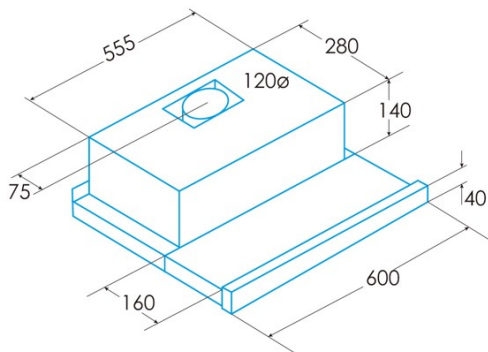

ALLGEMEINE INFORMATIONEN

EAN/UPC	8435436112577
Unterfamilie	Telescopic

Produktdatenblatt gemäß EU65/2014 - EN61591, EN60704-2-13, EN50564

AEC (Jährlicher Energieverbrauch) (kWh/Jahr)	44,5
EEL-Klasse (Energie-Effizienzklasse)	C
FDE (fluiddynamische Effizienz)	11,9
FDE-Klasse (Klasse der fluiddynamischen Effizienz)	E
LE (Lichtausbeute) (lux/W)	36
LE-Klasse (Klasse der Lichtausbeute)	A
GFE (Fettfiltrationseffizienz)	68
GFE-Klasse (Klasse der Fettfiltrationseffizienz)	D
Luftstrom im normalen Modus MIN (m3/h)	150
Luftstrom im normalen Modus MAX (m3/h)	390
Schallleistung im normalen Modus MIN (dB)	45,5
Schallleistung im normalen Modus MAX (dB)	57
Po (Energieverbrauch im ausgeschalteten Zustand) (W)	0
Ps (Energieverbrauch im Standby-Modus) (W)	0

Integrationsrichtlinie EU 66/2014

f (Zeitverlängerungsfaktor)	1,6
EEL (Energieeffizienzindex)	78,2
QBEP (gemessener Luftvolumenstrom im Bestpunkt) (m3/h)	198,2
PBEP (Gemessener Luftdruck im Bestpunkt) (Pa)	148
WBEP (Gemessene elektrische Eingangsleistung im Bestpunkt) (W)	68,6
WL (Nennleistung des Beleuchtungssystems) (W)	7
EMIDDLE (durchschnittliche Beleuchtungsstärke auf der Kochoberfläche) (lux)	252

Externe Abmessungen

Breite (mm)	600
Tiefe (mm)	280
Maximale Gesamthöhe (mm)	180
Minimale Gesamthöhe (mm)	180
Diamètre de sortie (mm)	120

Merkmale

Menge des Motors	1
Motormodell	TF2003
Maximaler Druck (Pa)	194
Filtertechnologie	Aluminiumgitter
Steuerungstechnologie	Mechanical push button
Verstärkung	-
Leistungsstufen	2
Timer	-
Anzeige der Filtersättigung	-
Anzeige für Kohlefilterwechsel	-
Dimmfunktion	-
Konnektivität	-
Fernbedienung	-
Anzeigen	-

Beleuchtung

Lichtmodell	ECOLED
Strahlentechnologie	LED

Installation

Mindestabstand zu einem elektrischen Kochfeld (mm)	550
Mindestabstand zu einem Gaskochfeld (mm)	650
Rückführungsoption	√
Kohlefilter	-
Rückschlagklappe	Integriert
Innere Abschirmung	-

Stromanschluss