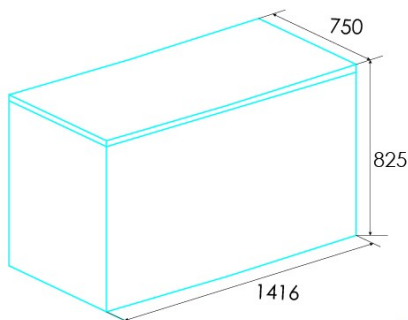

ALLGEMEINE INFORMATIONEN

EAN/UPC	8422248350839
Unterfamilie	Chest Freezer

Produktdatenblatt gemäß EU-Verordnung 2019/2016

Kategorie	8
Energieeffizienzklasse	E
Energieverbrauch [kWh/Jahr]	269
Speichervolumen des Gefrierschranks [l]	418
Sternebewertung	4
Gefrierkapazität [kg/24 h]	19
Klimaklasse	SN/N/ST/T
Schallemissionen [dBA]	44
Art der Installation	Free Standing

Strom- und Wasseranschluss

Nennspannung (V)	220-240
Nennfrequenz (Hz)	50
Nennleistungsleistung (W)	86
Länge des Stromkabels (m)	2
Steckertyp	Type F

Steuerung

Art der Steuerung	Mechanical
Anzeigen	Nein
Kühlsystem	Static

Installation

Breite (mm)	1416
Höhe (mm)	825
Tiefe (mm)	750
Räder	√
Seite der Türöffnung	Vertical