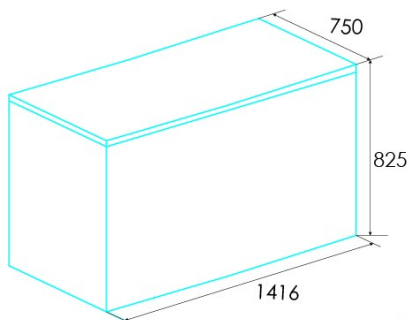

ALLGEMEINE INFORMATIONEN

EAN/UPC	8422248350839
Unterfamilie	Chest Freezer

Produktdatenblatt gemäß EU-Verordnung 2019/2016

Kategorie	8
Energieeffizienzklasse	E
Energieverbrauch [kWh/Jahr]	269
Speichervolumen des Gefrierschranks [l]	418
Sternebewertung	4
Gefrierkapazität [kg/24 h]	19
Klimaklasse	SN/N/ST/T
Schallemissionen [dBA]	44
Art der Installation	Free Standing

Strom- und Wasseranschluss

Nennspannung (V)	220-240
Nennfrequenz (Hz)	50
Nennleistungsleistung (W)	86
Länge des Stromkabels (m)	2
Steckertyp	Type F

Steuerung

Art der Steuerung	Mechanical
Anzeigen	Nein
Kühlsystem	Static

Installation

Breite (mm)	1416
Höhe (mm)	825
Tiefe (mm)	750
Räder	√
Seite der Türöffnung	Vertical