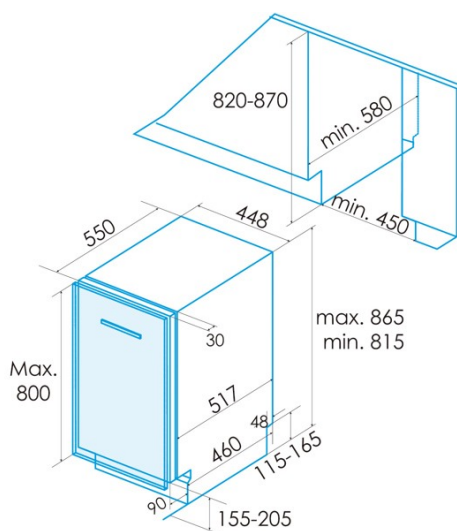

edesa

EINBAUGESCHIRRSPÜLER

EDB-4711-I SL

Cod. 926270330

EAN 8422248351362

ALLGEMEINE INFORMATIONEN

EAN/UPC	8422248351362
Unterfamilie	Built-in

Stromanschluss

Nennspannung (V)	220-240
Nennfrequenz (Hz)	50
Nenneingangsleistung (W)	2100
Länge des Stromkabels (m)	1,5
Steckertyp	Type F

Produktdatenblatt gemäß EU-Verordnung 2019/2022 - 2019/2017

Standardeinstellung für die Platzierung	10
Energieeffizienzklasse	D
Energieverbrauch im ausgeschalteten Zustand [W]	0,49
Schallemissionen [dBA]	47
Art der Installation	Built-In

Strom- und Wasseranschluss

Nennspannung (V)	220-240
Nennfrequenz (Hz)	50
Nenneingangsleistung (W)	2100
Länge des Stromkabels (m)	1,5
Steckertyp	Type F
Länge des Eingangswasserschlauchs (m)	1,5
Länge des Abwasserschlauchs (m)	1,4

Installation

Breite (mm)	448
Min. Höhe (mm)	815
Tiefe (mm)	580
Einstellbare Höhe	✓
Einbaubreite (mm)	450
Interne Höhe (mm)	820
Einbautiefe (mm)	580
Maximale Türhöhe (mm)	800
Schiebetür	✓