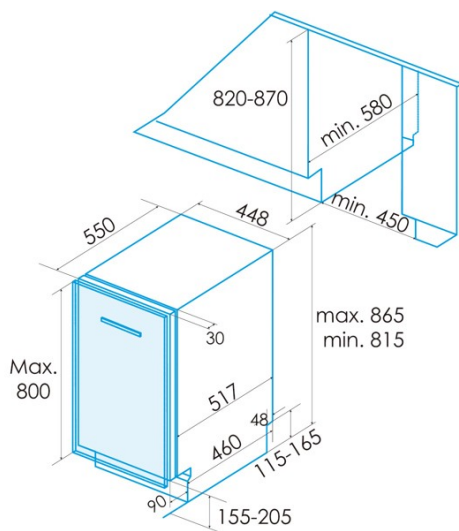

edesa

EINBAUGESCHIRRSPÜLER

EDB-4711-I SL

Cod. 926270330

EAN 8422248351362

ALLGEMEINE INFORMATIONEN

EAN/UPC	8422248351362
Unterfamilie	Built-in

Stromanschluss

Nennspannung (V)	220-240
Nennfrequenz (Hz)	50
Nenneingangsleistung (W)	2100
Länge des Stromkabels (m)	1,5
Steckertyp	Type F

Produktdatenblatt gemäß EU-Verordnung 2019/2022 - 2019/2017

Standardeinstellung für die Platzierung	10
Energieeffizienzklasse	D
Energieverbrauch im ausgeschalteten Zustand [W]	0,49
Schallemissionen [dBA]	47
Art der Installation	Built-In

Strom- und Wasseranschluss

Nennspannung (V)	220-240
Nennfrequenz (Hz)	50
Nenneingangsleistung (W)	2100
Länge des Stromkabels (m)	1,5
Steckertyp	Type F
Länge des Eingangswasserschlauchs (m)	1,5
Länge des Abwasserschlauchs (m)	1,4

Installation

Breite (mm)	448
Min. Höhe (mm)	815
Tiefe (mm)	580
Einstellbare Höhe	√
Einbaubreite (mm)	450
Interne Höhe (mm)	820
Einbautiefe (mm)	580
Maximale Türhöhe (mm)	800
Schiebetür	√