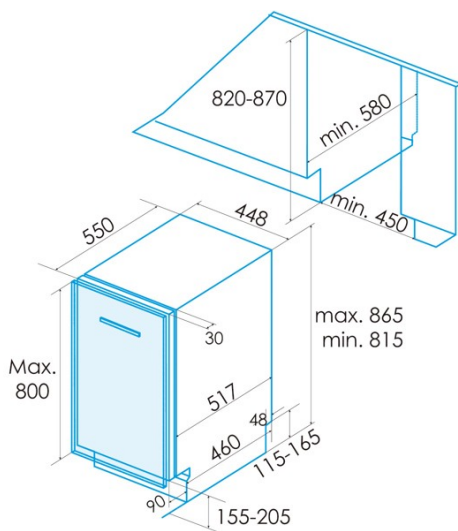

edesa

EINBAUGESCHIRRSPÜLER

EDB-4711-I SL

Cod. 926270330

EAN 8422248351362

ALLGEMEINE INFORMATIONEN

EAN/UPC	8422248351362
Unterfamilie	Built-in

Stromanschluss

Nennspannung (V)	220-240
Nennfrequenz (Hz)	50
Nenneingangsleistung (W)	2100
Länge des Stromkabels (m)	1,5
Steckertyp	Type F

Produktdatenblatt gemäß EU-Verordnung 2019/2022 - 2019/2017

Standardeinstellung für die Platzierung	10
Energieeffizienzklasse	D
Energieverbrauch im ausgeschalteten Zustand [W]	0,49
Schallemissionen [dBA]	47
Art der Installation	Built-In

Strom- und Wasseranschluss

Nennspannung (V)	220-240
Nennfrequenz (Hz)	50
Nenneingangsleistung (W)	2100
Länge des Stromkabels (m)	1,5
Steckertyp	Type F
Länge des Eingangswasserschlauchs (m)	1,5
Länge des Abwasserschlauchs (m)	1,4

Installation

Breite (mm)	448
Min. Höhe (mm)	815
Tiefe (mm)	580
Einstellbare Höhe	✓
Einbaubreite (mm)	450
Interne Höhe (mm)	820
Einbautiefe (mm)	580
Maximale Türhöhe (mm)	800
Schiebetür	✓