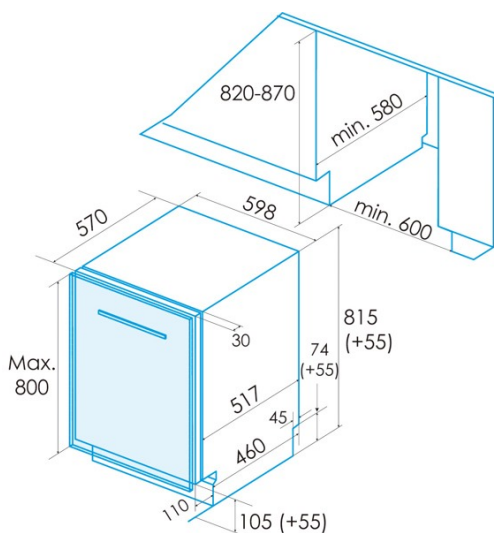

edesa

EINBAUGESCHIRRSPÜLER

EDB-6241-I SL

Cod. 926270329

EAN 8422248351355

ALLGEMEINE INFORMATIONEN

EAN/UPC	8422248351355
Unterfamilie	Built-in

Stromanschluss

Nennspannung (V)	220-240
Nennfrequenz (Hz)	50
Nenneingangsleistung (W)	2100
Länge des Stromkabels (m)	1,5
Steckertyp	Type F

Produktdatenblatt gemäß EU-Verordnung 2019/2022 - 2019/2017

Standardeinstellung für die Platzierung	14
Energieeffizienzklasse	D
Energieverbrauch im ausgeschalteten Zustand [W]	0,49
Schallemissionen [dBA]	47
Art der Installation	Built-In

Strom- und Wasseranschluss

Nennspannung (V)	220-240
Nennfrequenz (Hz)	50
Nenneingangsleistung (W)	2100
Länge des Stromkabels (m)	1,5
Steckertyp	Type F
Länge des Eingangswasserschlauchs (m)	1,5
Länge des Abwasserschlauchs (m)	4,4

Installation

Breite (mm)	598
Min. Höhe (mm)	815
Tiefe (mm)	580
Einstellbare Höhe	✓
Einbaubreite (mm)	600
Interne Höhe (mm)	820
Einbautiefe (mm)	580
Maximale Türhöhe (mm)	800
Schiebetür	✓