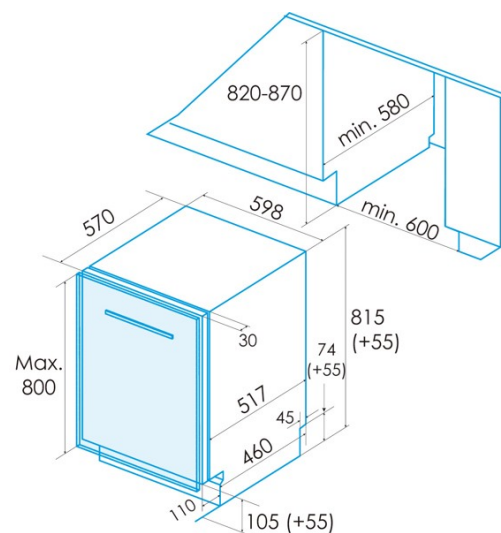

ALLGEMEINE INFORMATIONEN

EAN/UPC	8422248351355
Unterfamilie	Built-in

Stromanschluss

Nennspannung (V)	220-240
Nennfrequenz (Hz)	50
Nenneingangsleistung (W)	2100
Länge des Stromkabels (m)	1,5
Steckertyp	Type F

Produktdatenblatt gemäß EU-Verordnung 2019/2022 - 2019/2017

Standardeinstellung für die Platzierung	14
Energieeffizienzklasse	D
Energieverbrauch im ausgeschalteten Zustand [W]	0,49
Schallemissionen [dBA]	47
Art der Installation	Built-In

Bedienfeld

Art der Steuerung	Soft Touch Buttons
Anzeigen	LED
Anzeige der Salzsteuerung	✓
Anzeige der Steuerung der Spülhilfe	✓
Verzögerter Start	1-24h
Restzeitanzeige	✓

Programme und Funktionen

Anzahl der Programme	7
Programm 1 - Name	Eco
Programm 1 - Temperatur (°C)	50
Programm 1 - Dauer (min)	198
Programm 2 - Name	Glas
Programm 2 - Temperatur (°C)	50
Programm 2 - Dauer (min)	120
Programm 3 - Name	Quick 30'
Programm 3 - Temperatur (°C)	50
Programm 3 - Dauer (min)	30
Programm 4 - Name	Automatic
Programm 4 - Temperatur (°C)	65
Programm 4 - Dauer (min)	150

Strom- und Wasseranschluss

Nennspannung (V)	220-240
Nennfrequenz (Hz)	50
Nenneingangsleistung (W)	2100
Länge des Stromkabels (m)	1,5
Steckertyp	Type F
Länge des Eingangswasserschlauchs (m)	1,5
Länge des Abwasserschlauchs (m)	4,4

Installation

Breite (mm)	598
Min. Höhe (mm)	815
Tiefe (mm)	580
Einstellbare Höhe	✓
Einbaubreite (mm)	600
Interne Höhe (mm)	820
Einbautiefe (mm)	580
Maximale Türhöhe (mm)	800
Schiebetür	✓