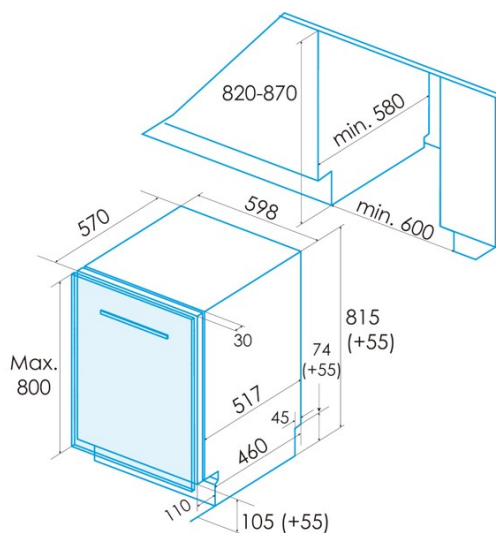

ALLGEMEINE INFORMATIONEN

EAN/UPC	8422248351355
Unterfamilie	Built-in

Stromanschluss

Nennspannung (V)	220-240
Nennfrequenz (Hz)	50
Nenneingangsleistung (W)	2100
Länge des Stromkabels (m)	1,5
Steckertyp	Type F

Produktdatenblatt gemäß EU-Verordnung 2019/2022 - 2019/2017

Standardeinstellung für die Platzierung	14
Energieeffizienzklasse	D
Energieverbrauch im ausgeschalteten Zustand [W]	0,49
Schallemissionen [dBA]	47
Art der Installation	Built-In

Bedienfeld

Art der Steuerung	Soft Touch Buttons
Anzeigen	LED
Anzeige der Salzsteuerung	✓
Anzeige der Steuerung der Spülhilfe	✓
Verzögerter Start	1-24h
Restzeitanzeige	✓

Programme und Funktionen

Anzahl der Programme	7
Programm 1 - Name	Eco
Programm 1 - Temperatur (°C)	50
Programm 1 - Dauer (min)	198
Programm 2 - Name	Glas
Programm 2 - Temperatur (°C)	50
Programm 2 - Dauer (min)	120
Programm 3 - Name	Quick 30'
Programm 3 - Temperatur (°C)	50
Programm 3 - Dauer (min)	30
Programm 4 - Name	Automatic
Programm 4 - Temperatur (°C)	65
Programm 4 - Dauer (min)	150

Strom- und Wasseranschluss

Nennspannung (V)	220-240
Nennfrequenz (Hz)	50
Nenneingangsleistung (W)	2100
Länge des Stromkabels (m)	1,5
Steckertyp	Type F
Länge des Eingangswasserschlauchs (m)	1,5
Länge des Abwasserschlauchs (m)	4,4

Installation

Breite (mm)	598
Min. Höhe (mm)	815
Tiefe (mm)	580
Einstellbare Höhe	✓
Einbaubreite (mm)	600
Interne Höhe (mm)	820
Einbautiefe (mm)	580
Maximale Türhöhe (mm)	800
Schiebetür	✓