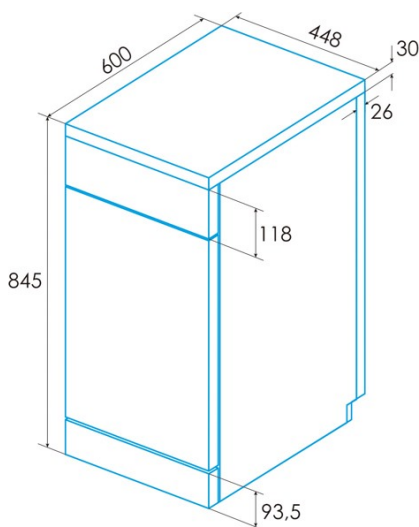

edesa

FREISTEHENDE GESCHIRRSPÜLER

EDW-4710 WH

Cod. 926270328

EAN 8422248351348

ALLGEMEINE INFORMATIONEN

EAN/UPC	8422248351348
Unterfamilie	Freestanding

Stromanschluss

Installation

Breite (mm)	448
Min. Höhe (mm)	845
Tiefe (mm)	600
Einstellbare Höhe	√
Schiebetür	-