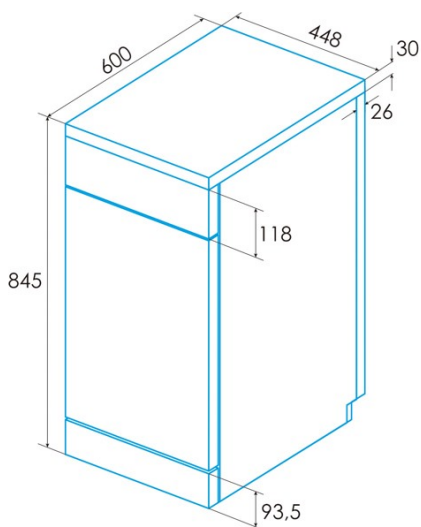

edesa

FREISTEHENDE GESCHIRRSPÜLER

EDW-4710 WH

Cod. 926270328

EAN 8422248351348

ALLGEMEINE INFORMATIONEN

EAN/UPC	8422248351348
Unterfamilie	Freestanding

Stromanschluss

Installation

Breite (mm)	448
Min. Höhe (mm)	845
Tiefe (mm)	600
Einstellbare Höhe	√
Schiebetür	-