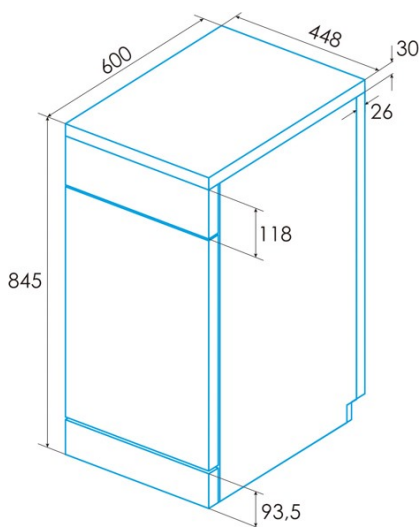

edesa

FREISTEHENDE GESCHIRRSPÜLER

EDW-4710 X

Cod. 926270327

EAN 8422248351331

ALLGEMEINE INFORMATIONEN

EAN/UPC	8422248351331
Unterfamilie	Freestanding

Stromanschluss

Installation

Breite (mm)	448
Min. Höhe (mm)	845
Tiefe (mm)	600
Einstellbare Höhe	√