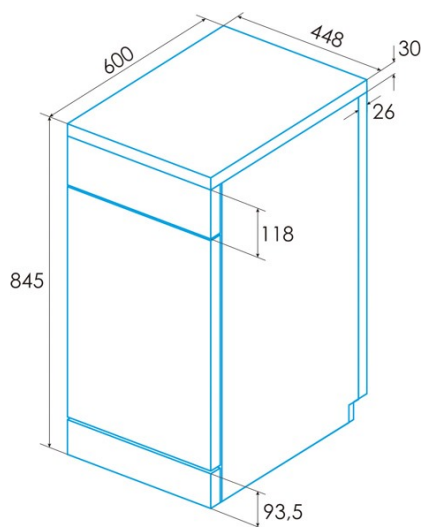

ALLGEMEINE INFORMATIONEN

EAN/UPC	8422248351331
Unterfamilie	Freestanding

Stromanschluss

Nennspannung (V)	220-240
Nennfrequenz (Hz)	50
Nenneingangsleistung (W)	2100
Länge des Stromkabels (m)	1,5
Steckertyp	Type F

Produktdatenblatt gemäß EU-Verordnung 2019/2022 - 2019/2017

Standardeinstellung für die Platzierung	10
Energieeffizienzklasse	D
Energieverbrauch im ausgeschalteten Zustand [W]	0,49
Schallemissionen [dBA]	47
Art der Installation	Free Standing

Bedienfeld

Art der Steuerung	Soft Touch Buttons
Anzeigen	LED
Anzeige der Salzsteuerung	√
Anzeige der Steuerung der Spülhilfe	√
Verzögerter Start	1-24h
Restzeitanzeige	√
Start/Pause	√

Programme und Funktionen

Anzahl der Programme	8
Programm 1 - Name	Intensive
Programm 1 - Temperatur (°C)	65
Programm 1 - Dauer (min)	205
Programm 2 - Name	Normal
Programm 2 - Temperatur (°C)	55
Programm 2 - Dauer (min)	175
Programm 3 - Name	Eco
Programm 3 - Temperatur (°C)	50
Programm 3 - Dauer (min)	198
Programm 4 - Name	Express 90'
Programm 4 - Temperatur (°C)	55
Programm 4 - Dauer (min)	90
Programm 5 - Name	Glas
Programm 5 - Temperatur (°C)	50
Programm 5 - Dauer (min)	120
Programm 6 - Name	Quick 30'
Programm 6 - Temperatur (°C)	35
Programm 6 - Dauer (min)	20
Programm 7 - Name	Soak
Programm 7 - Dauer (min)	15
Programm 8 - Name	Automatic
Programm 8 - Temperatur (°C)	65
Programm 8 - Dauer (min)	150

Strom- und Wasseranschluss

Nennspannung (V)	220-240
Nennfrequenz (Hz)	50
Nenneingangsleistung (W)	2100
Länge des Stromkabels (m)	1,5
Steckertyp	Type F
Länge des Eingangswasserschlauchs (m)	1,5
Länge des Abwasserschlauchs (m)	1,4

Installation

Breite (mm)	448
Min. Höhe (mm)	845
Tiefe (mm)	600
Einstellbare Höhe	√