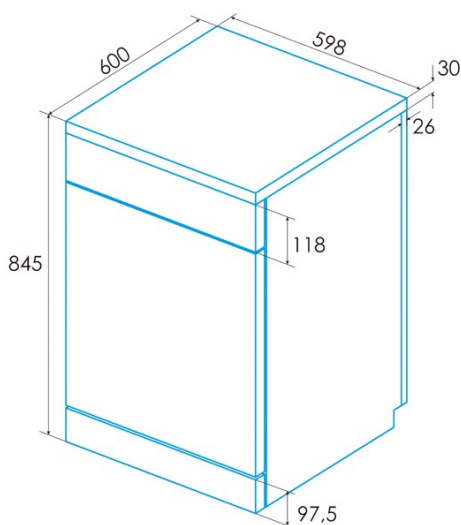

edesa

FREISTEHENDE GESCHIRRSPÜLER

EDW-6230 X

Cod. 926270325

EAN 8422248351317

ALLGEMEINE INFORMATIONEN

EAN/UPC	8422248351317
Unterfamilie	Freestanding

Stromanschluss

Strom- und Wasseranschluss

Nennspannung (V)	220-240
Nennfrequenz (Hz)	50
Nenneingangsleistung (W)	2100
Länge des Stromkabels (m)	1,5
Steckertyp	Type F

Installation

Breite (mm)	598
Min. Höhe (mm)	845
Tiefe (mm)	600
Einstellbare Höhe	√
Einbaubreite (mm)	600
Interne Höhe (mm)	820
Einbautiefe (mm)	580
Schiebetür	-