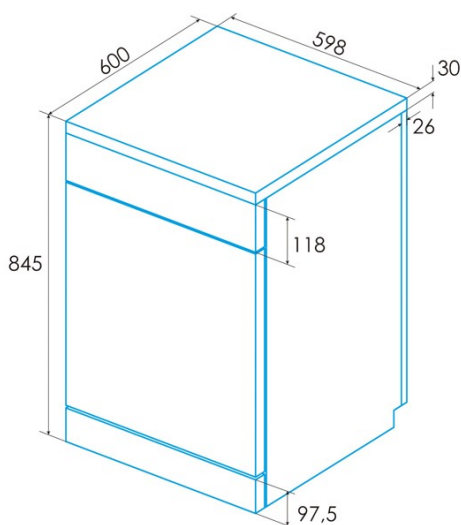

edesa

FREISTEHENDE GESCHIRrspÜLER

EDW-6230 X

Cod. 926270325

EAN 8422248351317

ALLGEMEINE INFORMATIONEN

EAN/UPC	8422248351317
Unterfamilie	Freestanding

Stromanschluss

Strom- und Wasseranschluss

Nennspannung (V)	220-240
Nennfrequenz (Hz)	50
Nenneingangsleistung (W)	2100
Länge des Stromkabels (m)	1,5
Steckertyp	Type F

Installation

Breite (mm)	598
Min. Höhe (mm)	845
Tiefe (mm)	600
Einstellbare Höhe	√
Einbaubreite (mm)	600
Interne Höhe (mm)	820
Einbautiefe (mm)	580
Schiebetür	-