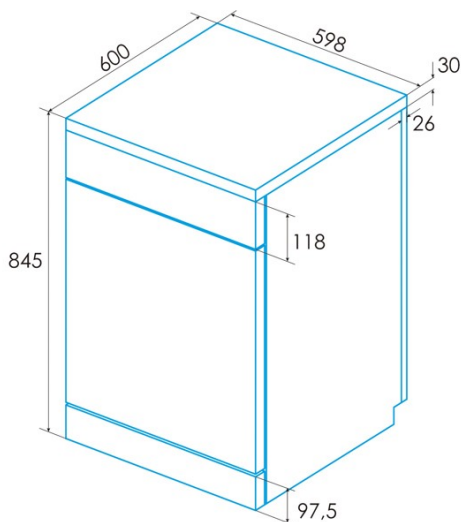

ALLGEMEINE INFORMATIONEN

EAN/UPC	8422248351300
Unterfamilie	Freestanding

Stromanschluss

Nennspannung (V)	220-240
Nennfrequenz (Hz)	50
Nenneingangsleistung (W)	2100
Länge des Stromkabels (m)	1,5
Steckertyp	Type F

Produktdatenblatt gemäß EU-Verordnung 2019/2022 - 2019/2017

Standardeinstellung für die Platzierung	14
Energieeffizienzklasse	D
Energieverbrauch im ausgeschalteten Zustand [W]	0,49
Schallemissionen [dBA]	47
Art der Installation	Free Standing

Bedienfeld

Art der Steuerung	Soft Touch Buttons
Anzeigen	LED
Anzeige der Salzsteuerung	-
Anzeige der Steuerung der Spülhilfe	√
Verzögerter Start	1-24h
Restzeitanzeige	√
Start/Pause	√

Programme und Funktionen

Anzahl der Programme	7
Programm 1 - Name	Intensive
Programm 1 - Temperatur (°C)	65
Programm 1 - Dauer (min)	210
Programm 2 - Name	Normal
Programm 2 - Temperatur (°C)	55
Programm 2 - Dauer (min)	180
Programm 3 - Name	Eco
Programm 3 - Temperatur (°C)	50
Programm 3 - Dauer (min)	198
Programm 4 - Name	Express 90'
Programm 4 - Temperatur (°C)	55
Programm 4 - Dauer (min)	90
Programm 5 - Name	Glas
Programm 5 - Temperatur (°C)	50
Programm 5 - Dauer (min)	125
Programm 6 - Name	Quick 30'
Programm 6 - Temperatur (°C)	40
Programm 6 - Dauer (min)	30
Programm 7 - Name	Soak
Programm 7 - Dauer (min)	15

Strom- und Wasseranschluss

Nennspannung (V)	220-240
Nennfrequenz (Hz)	50
Nenneingangsleistung (W)	2100
Länge des Stromkabels (m)	1,5
Steckertyp	Type F
Länge des Eingangswasserschlauchs (m)	1,5
Länge des Abwasserschlauchs (m)	1,4

Installation

Breite (mm)	598
Min. Höhe (mm)	845
Tiefe (mm)	600
Einstellbare Höhe	√
Einbaubreite (mm)	600
Interne Höhe (mm)	820
Einbautiefe (mm)	580
Schiebetür	-