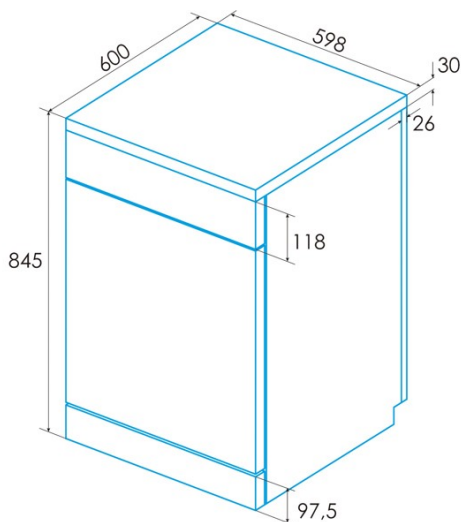

edesa

FREISTEHENDE GESCHIRRSPÜLER

EDW-6231 WH

Cod. 926270324

EAN 8422248351300

ALLGEMEINE INFORMATIONEN

EAN/UPC	8422248351300
Unterfamilie	Freestanding

Stromanschluss

Installation

Breite (mm)	598
Min. Höhe (mm)	845
Tiefe (mm)	600
Einstellbare Höhe	√
Einbaubreite (mm)	600
Interne Höhe (mm)	820
Einbautiefe (mm)	580
Schiebetür	-