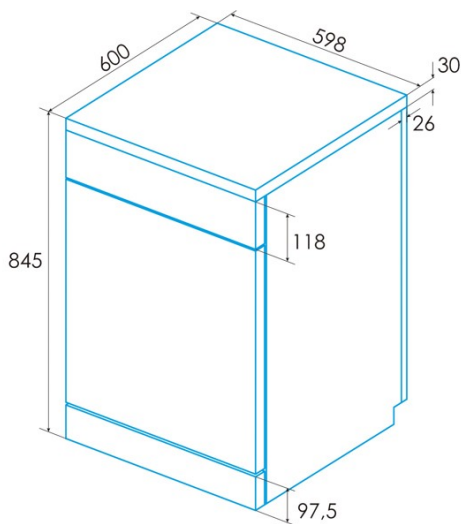

edesa

FREISTEHENDE GESCHIRrspÜLER

EDW-6231 WH

Cod. 926270324

EAN 8422248351300

ALLGEMEINE INFORMATIONEN

EAN/UPC	8422248351300
Unterfamilie	Freestanding

Stromanschluss

Installation

Breite (mm)	598
Min. Höhe (mm)	845
Tiefe (mm)	600
Einstellbare Höhe	√
Einbaubreite (mm)	600
Interne Höhe (mm)	820
Einbautiefe (mm)	580
Schiebetür	-