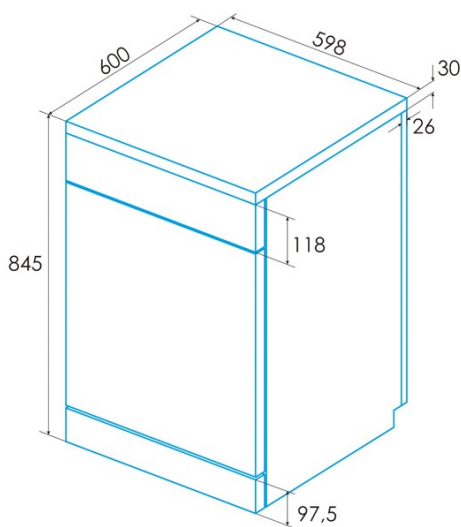

ALLGEMEINE INFORMATIONEN

EAN/UPC	8422248351300
Unterfamilie	Freestanding

Stromanschluss

Nennspannung (V)	220-240
Nennfrequenz (Hz)	50
Nenneingangsleistung (W)	2100
Länge des Stromkabels (m)	1,5
Steckertyp	Type F

Produktdatenblatt gemäß EU-Verordnung 2019/2022 - 2019/2017

Standardeinstellung für die Platzierung	14
Energieeffizienzklasse	D
Energieverbrauch im ausgeschalteten Zustand [W]	0,49
Schallemissionen [dBA]	47
Art der Installation	Free Standing

Bedienfeld

Art der Steuerung	Soft Touch Buttons
Anzeigen	LED
Anzeige der Salzsteuerung	-
Anzeige der Steuerung der Spülhilfe	√
Verzögerter Start	1-24h
Restzeitanzeige	√
Start/Pause	√

Programme und Funktionen

Anzahl der Programme	7
Programm 1 - Name	Intensive
Programm 1 - Temperatur (°C)	65
Programm 1 - Dauer (min)	210
Programm 2 - Name	Normal
Programm 2 - Temperatur (°C)	55
Programm 2 - Dauer (min)	180
Programm 3 - Name	Eco
Programm 3 - Temperatur (°C)	50
Programm 3 - Dauer (min)	198
Programm 4 - Name	Express 90'
Programm 4 - Temperatur (°C)	55
Programm 4 - Dauer (min)	90
Programm 5 - Name	Glas
Programm 5 - Temperatur (°C)	50
Programm 5 - Dauer (min)	125
Programm 6 - Name	Quick 30'
Programm 6 - Temperatur (°C)	40
Programm 6 - Dauer (min)	30
Programm 7 - Name	Soak
Programm 7 - Dauer (min)	15

Strom- und Wasseranschluss

Nennspannung (V)	220-240
Nennfrequenz (Hz)	50
Nenneingangsleistung (W)	2100
Länge des Stromkabels (m)	1,5
Steckertyp	Type F
Länge des Eingangswasserschlauchs (m)	1,5
Länge des Abwasserschlauchs (m)	1,4

Installation

Breite (mm)	598
Min. Höhe (mm)	845
Tiefe (mm)	600
Einstellbare Höhe	√
Einbaubreite (mm)	600
Interne Höhe (mm)	820
Einbautiefe (mm)	580
Schiebetür	-