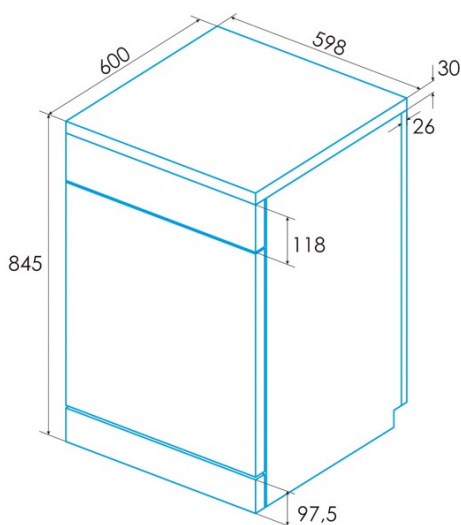

edesa

FREISTEHENDE GESCHIRRSPÜLER

EDW-6231 X

Cod. 926270323

EAN 8422248351294

ALLGEMEINE INFORMATIONEN

EAN/UPC	8422248351294
Unterfamilie	Freestanding

Stromanschluss

Nennspannung (V)	220-240
Nennfrequenz (Hz)	50
Nenneingangsleistung (W)	2100
Länge des Stromkabels (m)	645
Steckertyp	Type F

Produktdatenblatt gemäß EU-Verordnung 2019/2022 - 2019/2017

Standardeinstellung für die Platzierung	14
Energieeffizienzklasse	D
Energieverbrauch im ausgeschalteten Zustand [W]	0,49
Schallemissionen [dBA]	47
Art der Installation	Free Standing

Installation

Breite (mm)	598
Min. Höhe (mm)	845
Tiefe (mm)	600
Einstellbare Höhe	✓
Einbaubreite (mm)	600
Interne Höhe (mm)	820
Einbautiefe (mm)	580
Schiebetür	-