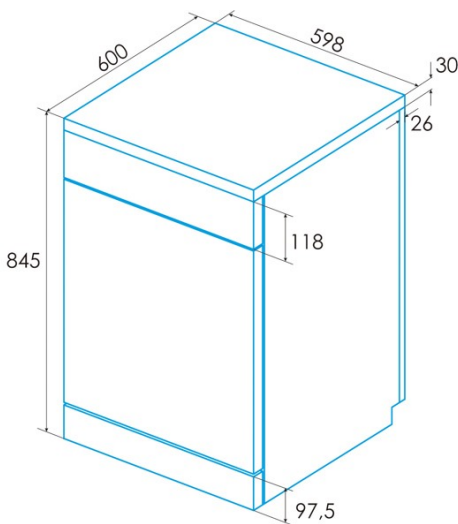

edesa

FREISTEHENDE GESCHIRRSPÜLER

EDW-6231 X

Cod. 926270323

EAN 8422248351294

ALLGEMEINE INFORMATIONEN

EAN/UPC	8422248351294
Unterfamilie	Freestanding

Stromanschluss

Installation

Breite (mm)	598
Min. Höhe (mm)	845
Tiefe (mm)	600
Einstellbare Höhe	✓
Einbaubreite (mm)	600
Interne Höhe (mm)	820
Einbautiefe (mm)	580
Schiebetür	-