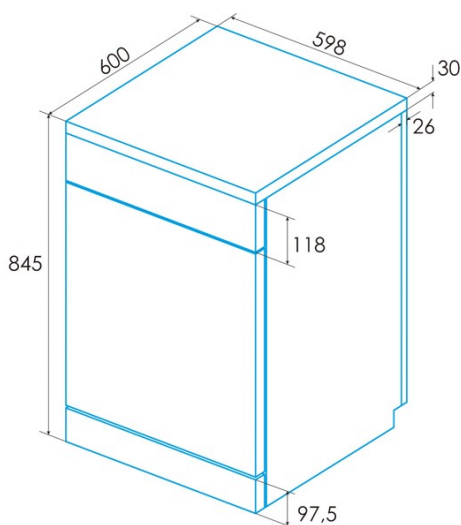

ALLGEMEINE INFORMATIONEN

EAN/UPC	8422248351294
Unterfamilie	Freestanding

Stromanschluss

Nennspannung (V)	220-240
Nennfrequenz (Hz)	50
Nenneingangsleistung (W)	2100
Länge des Stromkabels (m)	645
Steckertyp	Type F

Produktdatenblatt gemäß EU-Verordnung 2019/2022 - 2019/2017

Standardeinstellung für die Platzierung	14
Energieeffizienzklasse	D
Energieverbrauch im ausgeschalteten Zustand [W]	0,49
Schallemissionen [dBA]	47
Art der Installation	Free Standing

Bedienfeld

Art der Steuerung	Soft Touch Buttons
Anzeigen	LED
Anzeige der Salzsteuerung	√
Anzeige der Steuerung der Spülhilfe	√
Restzeitanzeige	√
Start/Pause	√

Programme und Funktionen

Anzahl der Programme	7
Programm 1 - Name	Intensive
Programm 1 - Temperatur (°C)	65
Programm 1 - Dauer (min)	210
Programm 2 - Name	Normal
Programm 2 - Temperatur (°C)	55
Programm 2 - Dauer (min)	180
Programm 3 - Name	Eco
Programm 3 - Temperatur (°C)	50
Programm 3 - Dauer (min)	198
Programm 4 - Name	Express 90'
Programm 4 - Temperatur (°C)	55
Programm 4 - Dauer (min)	90
Programm 5 - Name	Glas
Programm 5 - Temperatur (°C)	50
Programm 5 - Dauer (min)	125
Programm 6 - Name	Quick 30'
Programm 6 - Temperatur (°C)	40
Programm 6 - Dauer (min)	30
Programm 7 - Name	Soak
Programm 7 - Dauer (min)	15

Strom- und Wasseranschluss

Nennspannung (V)	220-240
Nennfrequenz (Hz)	50
Nenneingangsleistung (W)	2100
Länge des Stromkabels (m)	645
Steckertyp	Type F
Länge des Eingangswasserschlauchs (m)	1,5
Länge des Abwasserschlauchs (m)	1,4

Installation

Breite (mm)	598
Min. Höhe (mm)	845
Tiefe (mm)	600
Einstellbare Höhe	√
Einbaubreite (mm)	600
Interne Höhe (mm)	820
Einbautiefe (mm)	580
Schiebetür	-