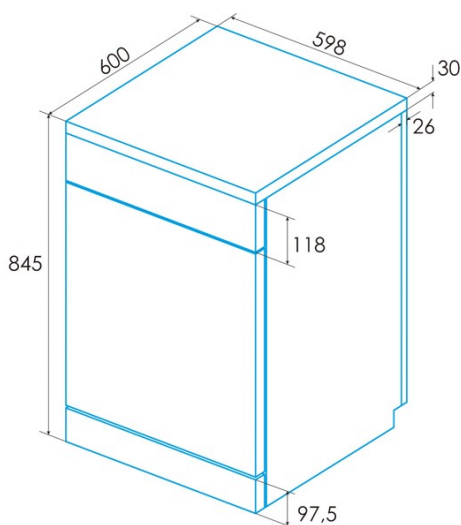

edesa

FREISTEHENDE GESCHIRrspÜLER

EDW-6231 X

Cod. 926270323

EAN 8422248351294

ALLGEMEINE INFORMATIONEN

EAN/UPC	8422248351294
Unterfamilie	Freestanding

Stromanschluss

Nennspannung (V)	220-240
Nennfrequenz (Hz)	50
Nenneingangsleistung (W)	2100
Länge des Stromkabels (m)	645
Steckertyp	Type F

Produktdatenblatt gemäß EU-Verordnung 2019/2022 - 2019/2017

Standardeinstellung für die Platzierung	14
Energieeffizienzklasse	D
Energieverbrauch im ausgeschalteten Zustand [W]	0,49
Schallemissionen [dBA]	47
Art der Installation	Free Standing

Installation

Breite (mm)	598
Min. Höhe (mm)	845
Tiefe (mm)	600
Einstellbare Höhe	√
Einbaubreite (mm)	600
Interne Höhe (mm)	820
Einbautiefe (mm)	580
Schiebetür	-