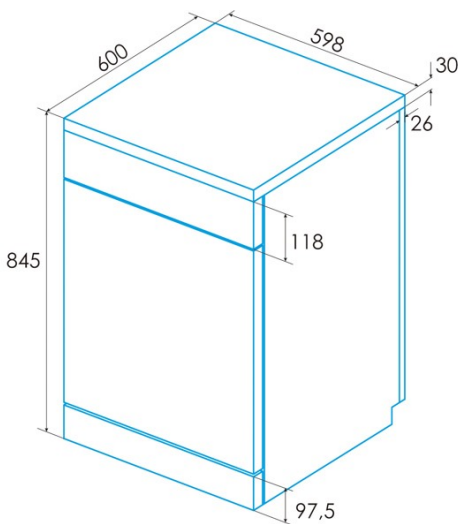

edesa

FREISTEHENDE GESCHIRrspÜLER

EDW-6231 X

Cod. 926270323

EAN 8422248351294

ALLGEMEINE INFORMATIONEN

EAN/UPC	8422248351294
Unterfamilie	Freestanding

Stromanschluss

Installation

Breite (mm)	598
Min. Höhe (mm)	845
Tiefe (mm)	600
Einstellbare Höhe	√
Einbaubreite (mm)	600
Interne Höhe (mm)	820
Einbautiefe (mm)	580
Schiebetür	-