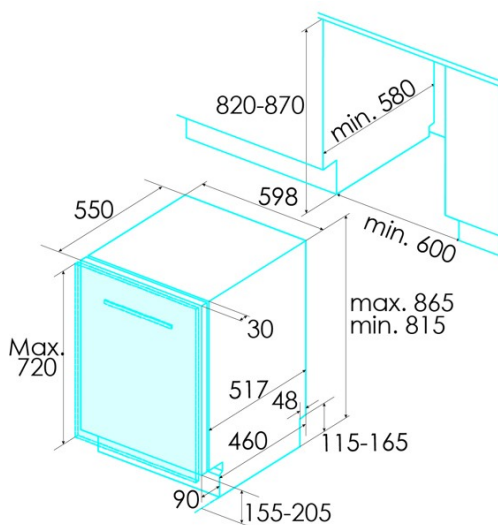

ALLGEMEINE INFORMATIONEN

EAN/UPC	8422248097260
Unterfamilie	Built-in

Stromanschluss

Nennspannung (V)	220-240
Nennfrequenz (Hz)	50
Nenneingangsleistung (W)	2100
Schutz gegen Stromschlag	Klasse I
Länge des Stromkabels (m)	1,5
Steckertyp	Type F

Produktdatenblatt gemäß EU-Verordnung 2019/2022 - 2019/2017

Standardeinstellung für die Platzierung	13
Energieeffizienzklasse	E
Energieverbrauch im ausgeschalteten Zustand [W]	0,49
Schallemissionen [dBA]	49
Art der Installation	Built_in

Bedienfeld

Art der Steuerung	Soft Touch Buttons
Anzeigen	Nein
Anzeige der Salzsteuerung	✓
Anzeige der Steuerung der Spülhilfe	-
Verzögerter Start	1-24h
Restzeitanzeige	✓
Start/Pause	-

Programme und Funktionen

Anzahl der Programme	5
Programm 1 - Name	Intensive
Programm 1 - Temperatur (°C)	65
Programm 1 - Dauer (min)	205
Programm 2 - Name	Normal
Programm 2 - Temperatur (°C)	55
Programm 2 - Dauer (min)	175
Programm 3 - Name	Eco
Programm 3 - Temperatur (°C)	45
Programm 3 - Dauer (min)	220
Programm 4 - Name	Express 90'
Programm 4 - Temperatur (°C)	60
Programm 4 - Dauer (min)	90
Programm 5 - Name	Quick 30'
Programm 5 - Temperatur (°C)	50
Programm 5 - Dauer (min)	30
Programm 6 - Name	N/A
Programm 7 - Name	N/A
Programm 8 - Name	N/A
Programm 9 - Name	N/A
Programm 10 - Name	N/A
Programm 11 - Name	N/A
Programm 12 - Name	N/A

Strom- und Wasseranschluss

Nennspannung (V)	220-240
Nennfrequenz (Hz)	50
Nenneingangsleistung (W)	2100
Schutz gegen Stromschlag	Klasse I
Länge des Stromkabels (m)	1,5
Steckertyp	Type F
Länge des Eingangswasserschlauchs (m)	1500
Länge des Abwasserschlauchs (m)	1400

Installation

Breite (mm)	598
Min. Höhe (mm)	815
Max. Höhe (mm)	815
Tiefe (mm)	580
Einstellbare Höhe	✓
Einbaubreite (mm)	600