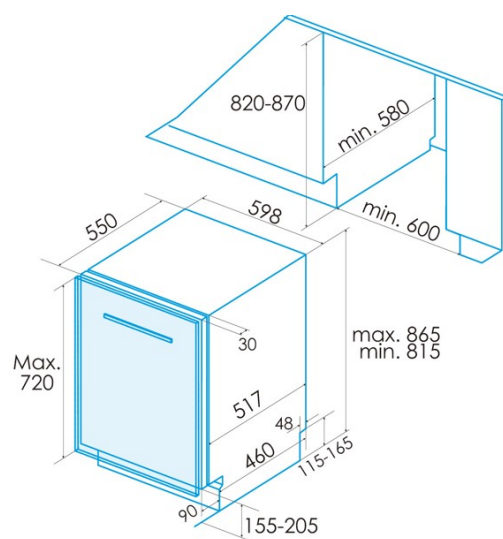

ALLGEMEINE INFORMATIONEN

EAN/UPC	8422248097260
Unterfamilie	Built-in

Stromanschluss

Nennspannung (V)	220-240
Nennfrequenz (Hz)	50
Nenneingangsleistung (W)	2100
Schutz gegen Stromschlag	Klasse I
Länge des Stromkabels (m)	1,5
Steckertyp	Type F

Produktdatenblatt gemäß EU-Verordnung 2019/2022 - 2019/2017

Standardeinstellung für die Platzierung	13
Energieeffizienzklasse	E
Energieverbrauch im ausgeschalteten Zustand [W]	0,49
Schallemissionen [dBA]	49
Art der Installation	Built_in

Bedienfeld

Art der Steuerung	Soft Touch Buttons
Anzeigen	Nein
Anzeige der Salzsteuerung	√
Anzeige der Steuerung der Spülhilfe	-
Verzögerter Start	1-24h
Restzeitanzeige	√
Start/Pause	-

Programme und Funktionen

Anzahl der Programme	5
Programm 1 - Name	Intensive
Programm 1 - Temperatur (°C)	65
Programm 1 - Dauer (min)	205
Programm 2 - Name	Normal
Programm 2 - Temperatur (°C)	55
Programm 2 - Dauer (min)	175
Programm 3 - Name	Eco
Programm 3 - Temperatur (°C)	45
Programm 3 - Dauer (min)	220
Programm 4 - Name	Express 90'
Programm 4 - Temperatur (°C)	60
Programm 4 - Dauer (min)	90
Programm 5 - Name	Quick 30'
Programm 5 - Temperatur (°C)	50
Programm 5 - Dauer (min)	30
Programm 6 - Name	N/A
Programm 7 - Name	N/A
Programm 8 - Name	N/A
Programm 9 - Name	N/A
Programm 10 - Name	N/A
Programm 11 - Name	N/A
Programm 12 - Name	N/A

Strom- und Wasseranschluss

Nennspannung (V)	220-240
Nennfrequenz (Hz)	50
Nenneingangsleistung (W)	2100
Schutz gegen Stromschlag	Klasse I
Länge des Stromkabels (m)	1,5
Steckertyp	Type F
Länge des Eingangswasserschlauchs (m)	1500
Länge des Abwasserschlauchs (m)	1400

Installation

Breite (mm)	598
Min. Höhe (mm)	815
Max. Höhe (mm)	815
Tiefe (mm)	580
Einstellbare Höhe	√
Einbaubreite (mm)	600